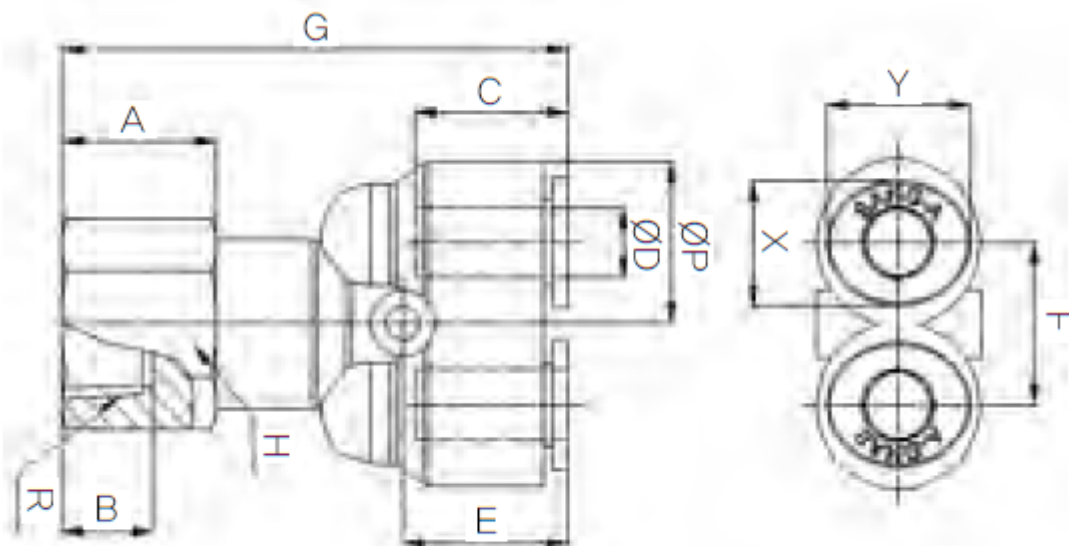

## Afmetingen

MODEL	ØD	ØP	A	B	C	E	F	G	R	H	X	Y
HR-PWF 04M5	4	11.9	8	5	14.9	13.6	11	36	M5	13	8.6	10.8
HR-PWF 0401	4	11.9	11	9	14.9	13.6	11	39	PT 1/8	13	8.6	10.8
HR-PWF 0402	4	11.9	14	12	14.9	13.6	11	42	PT 1/4	16	8.6	10.8
HR-PWF 06M5	6	14.9	8	5	15.7	15	13.6	40	M5	15	11	13
HR-PWF 0601	6	14.9	11	9	15.7	15	13.6	43	PT 1/8	15	11	13
HR-PWF 0602	6	14.9	14	12	15.7	15	13.6	46	PT 1/4	16	11	13
HR-PWF 0801	8	16.9	10	9	17.8	18.6	15.4	49.6	PT 1/8	17	13	15
HR-PWF 0802	8	16.9	14	12	17.8	18.6	15.4	53.6	PT 1/4	17	13	15
HR-PWF 0803	8	16.9	15	13	17.8	18.6	15.4	54.6	PT 3/8	19	13	15
HR-PWF 1002	10	19.5	14	12	19.8	18.4	18	55.4	PT 1/4	20	16	18.5
HR-PWF 1003	10	19.5	15	13	19.8	18.4	18	56.4	PT 3/8	20	16	18.5
HR-PWF 1004	10	19.5	19	16	19.8	18.4	18	60.4	PT 1/2	24	16	18.5
HR-PWF 1202	12	23.5	14	12	22.4	20.3	21.5	61.9	PT 1/4	24	19.5	22.5
HR-PWF 1203	12	23.5	15	13	22.4	20.9	21.5	62.9	PT 3/8	24	19.5	22.5
HR-PWF 1204	12	23.5	19	16	22.4	20.9	21.5	66.9	PT 1/2	24	19.5	22.5

## Additional Information

---

EAN Code	8719426565803
Artikelnummer	HRPWF12-04
Aansluiting 1	Binnendraad
Merk	Sang-A
Fabrikant	Sang-A
Materiaal	PPSU
Diameter	12mm
Draadmaat 1	1/2"
Draadsoort 1	BSPT
Vorm	Y