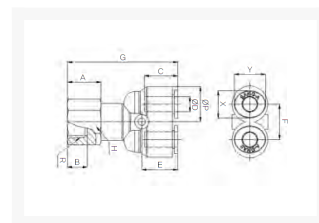

Y-OPSCHROEF PIF Ø12-R3/8 PPSU

Product Images

Afmetingen

MODEL	ØD	ØP	A	B	C	E	F	G	R	H	X	Y
HR-PWF 04M5	4	11.9	8	5	14.9	13.6	11	36	M5	13	8.6	10.8
HR-PWF 0401	4	11.9	11	9	14.9	13.6	11	39	PT 1/8	13	8.6	10.8
HR-PWF 0402	4	11.9	14	12	14.9	13.6	11	42	PT 1/4	16	8.6	10.8
HR-PWF 06M5	6	14.9	8	5	15.7	15	13.6	40	M5	15	11	13
HR-PWF 0601	6	14.9	11	9	15.7	15	13.6	43	PT 1/8	15	11	13
HR-PWF 0602	6	14.9	14	12	15.7	15	13.6	46	PT 1/4	16	11	13
HR-PWF 0801	8	16.9	10	9	17.8	18.6	15.4	49.6	PT 1/8	17	13	15
HR-PWF 0802	8	16.9	14	12	17.8	18.6	15.4	53.6	PT 1/4	17	13	15
HR-PWF 0803	8	16.9	15	13	17.8	18.6	15.4	54.6	PT 3/8	19	13	15
HR-PWF 1002	10	19.5	14	12	19.8	18.4	18	55.4	PT 1/4	20	16	18.5
HR-PWF 1003	10	19.5	15	13	19.8	18.4	18	56.4	PT 3/8	20	16	18.5
HR-PWF 1004	10	19.5	19	16	19.8	18.4	18	60.4	PT 1/2	24	16	18.5
HR-PWF 1202	12	23.5	14	12	22.4	20.3	21.5	61.9	PT 1/4	24	19.5	22.5
HR-PWF 1203	12	23.5	15	13	22.4	20.9	21.5	62.9	PT 3/8	24	19.5	22.5
HR-PWF 1204	12	23.5	19	16	22.4	20.9	21.5	66.9	PT 1/2	24	19.5	22.5

Additional Information

EAN Code	8719426565797
Artikelnummer	HRPWF12-03
Aansluiting 1	Binnendraad
Merk	Sang-A
Fabrikant	Sang-A
Materiaal	PPSU
Diameter	12mm
Draadmaat 1	3/8"
Draadsoort 1	BSPT
Vorm	Y