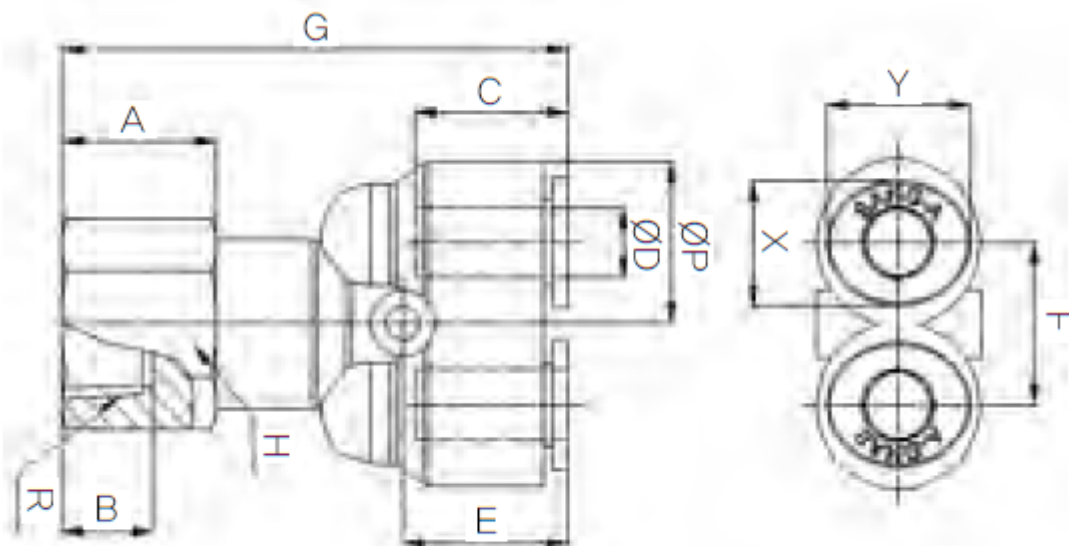

Y-OPSCHROEF PIF Ø12-R3/8 PPSU

Product Images

Afmetingen

MODEL	ØD	ØP	A	B	C	E	F	G	R	H	X	Y
HR-PWF 04M5	4	11.9	8	5	14.9	13.6	11	36	M5	13	8.6	10.8
HR-PWF 0401	4	11.9	11	9	14.9	13.6	11	39	PT 1/8	13	8.6	10.8
HR-PWF 0402	4	11.9	14	12	14.9	13.6	11	42	PT 1/4	16	8.6	10.8
HR-PWF 06M5	6	14.9	8	5	15.7	15	13.6	40	M5	15	11	13
HR-PWF 0601	6	14.9	11	9	15.7	15	13.6	43	PT 1/8	15	11	13
HR-PWF 0602	6	14.9	14	12	15.7	15	13.6	46	PT 1/4	16	11	13
HR-PWF 0801	8	16.9	10	9	17.8	18.6	15.4	49.6	PT 1/8	17	13	15
HR-PWF 0802	8	16.9	14	12	17.8	18.6	15.4	53.6	PT 1/4	17	13	15
HR-PWF 0803	8	16.9	15	13	17.8	18.6	15.4	54.6	PT 3/8	19	13	15
HR-PWF 1002	10	19.5	14	12	19.8	18.4	18	55.4	PT 1/4	20	16	18.5
HR-PWF 1003	10	19.5	15	13	19.8	18.4	18	56.4	PT 3/8	20	16	18.5
HR-PWF 1004	10	19.5	19	16	19.8	18.4	18	60.4	PT 1/2	24	16	18.5
HR-PWF 1202	12	23.5	14	12	22.4	20.3	21.5	61.9	PT 1/4	24	19.5	22.5
HR-PWF 1203	12	23.5	15	13	22.4	20.9	21.5	62.9	PT 3/8	24	19.5	22.5
HR-PWF 1204	12	23.5	19	16	22.4	20.9	21.5	66.9	PT 1/2	24	19.5	22.5

Additional Information

EAN Code	8719426565797
Artikelnummer	HRPWF12-03
Aansluiting 1	Binnendraad
Merk	Sang-A
Fabrikant	Sang-A
Materiaal	PPSU
Diameter	12mm
Draadmaat 1	3/8"
Draadsoort 1	BSPT
Vorm	Y