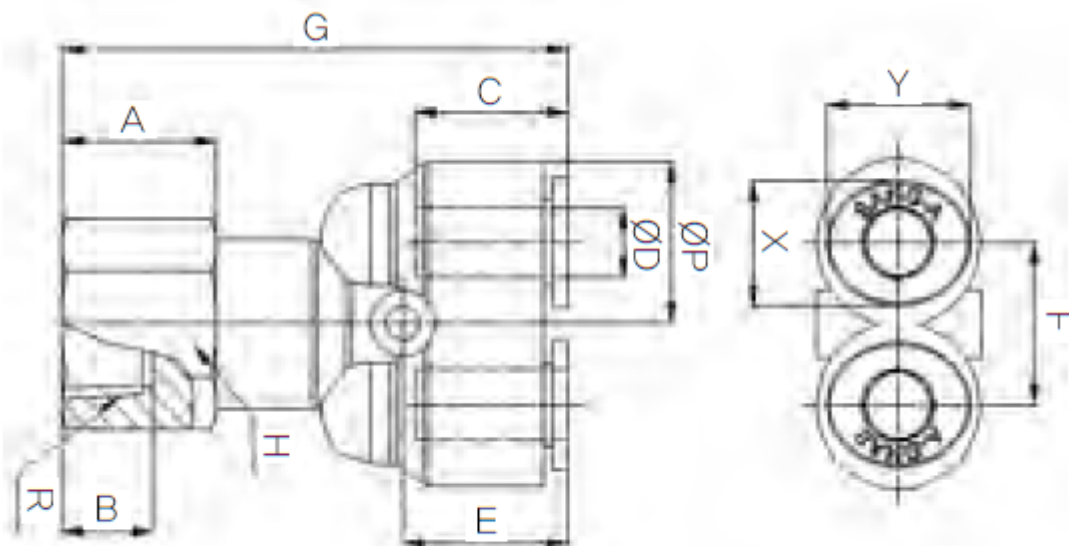

## Afmetingen

MODEL	ØD	ØP	A	B	C	E	F	G	R	H	X	Y
HR-PWF 04M5	4	11.9	8	5	14.9	13.6	11	36	M5	13	8.6	10.8
HR-PWF 0401	4	11.9	11	9	14.9	13.6	11	39	PT 1/8	13	8.6	10.8
HR-PWF 0402	4	11.9	14	12	14.9	13.6	11	42	PT 1/4	16	8.6	10.8
HR-PWF 06M5	6	14.9	8	5	15.7	15	13.6	40	M5	15	11	13
HR-PWF 0601	6	14.9	11	9	15.7	15	13.6	43	PT 1/8	15	11	13
HR-PWF 0602	6	14.9	14	12	15.7	15	13.6	46	PT 1/4	16	11	13
HR-PWF 0801	8	16.9	10	9	17.8	18.6	15.4	49.6	PT 1/8	17	13	15
HR-PWF 0802	8	16.9	14	12	17.8	18.6	15.4	53.6	PT 1/4	17	13	15
HR-PWF 0803	8	16.9	15	13	17.8	18.6	15.4	54.6	PT 3/8	19	13	15
HR-PWF 1002	10	19.5	14	12	19.8	18.4	18	55.4	PT 1/4	20	16	18.5
HR-PWF 1003	10	19.5	15	13	19.8	18.4	18	56.4	PT 3/8	20	16	18.5
HR-PWF 1004	10	19.5	19	16	19.8	18.4	18	60.4	PT 1/2	24	16	18.5
HR-PWF 1202	12	23.5	14	12	22.4	20.3	21.5	61.9	PT 1/4	24	19.5	22.5
HR-PWF 1203	12	23.5	15	13	22.4	20.9	21.5	62.9	PT 3/8	24	19.5	22.5
HR-PWF 1204	12	23.5	19	16	22.4	20.9	21.5	66.9	PT 1/2	24	19.5	22.5

## Additional Information

---

EAN Code	8719426565612
Artikelnummer	HRPWF06-M5
Aansluiting 1	Binnendraad
Merk	Sang-A
Fabrikant	Sang-A
Materiaal	PPSU
Diameter	6mm
Draadmaat 1	M5
Draadsoort 1	Metrisch
Vorm	Y