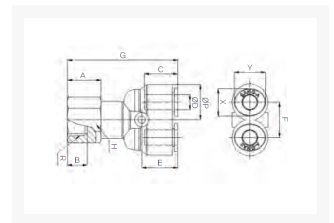

Y- OPSCHROEF PIF Ø04-M5 PPSU

Product Images

Afmetingen

MODEL	ØD	ØP	A	B	C	E	F	G	R	H	X	Y
HR-PWF 04M5	4	11.9	8	5	14.9	13.6	11	36	M5	13	8.6	10.8
HR-PWF 0401	4	11.9	11	9	14.9	13.6	11	39	PT 1/8	13	8.6	10.8
HR-PWF 0402	4	11.9	14	12	14.9	13.6	11	42	PT 1/4	16	8.6	10.8
HR-PWF 06M5	6	14.9	8	5	15.7	15	13.6	40	M5	15	11	13
HR-PWF 0601	6	14.9	11	9	15.7	15	13.6	43	PT 1/8	15	11	13
HR-PWF 0602	6	14.9	14	12	15.7	15	13.6	46	PT 1/4	16	11	13
HR-PWF 0801	8	16.9	10	9	17.8	18.6	15.4	49.6	PT 1/8	17	13	15
HR-PWF 0802	8	16.9	14	12	17.8	18.6	15.4	53.6	PT 1/4	17	13	15
HR-PWF 0803	8	16.9	15	13	17.8	18.6	15.4	54.6	PT 3/8	19	13	15
HR-PWF 1002	10	19.5	14	12	19.8	18.4	18	55.4	PT 1/4	20	16	18.5
HR-PWF 1003	10	19.5	15	13	19.8	18.4	18	56.4	PT 3/8	20	16	18.5
HR-PWF 1004	10	19.5	19	16	19.8	18.4	18	60.4	PT 1/2	24	16	18.5
HR-PWF 1202	12	23.5	14	12	22.4	20.3	21.5	61.9	PT 1/4	24	19.5	22.5
HR-PWF 1203	12	23.5	15	13	22.4	20.9	21.5	62.9	PT 3/8	24	19.5	22.5
HR-PWF 1204	12	23.5	19	16	22.4	20.9	21.5	66.9	PT 1/2	24	19.5	22.5

Additional Information

EAN Code	8719426565568
Artikelnummer	HRPWF04-M5
Aansluiting 1	Binnendraad
Merk	Sang-A
Fabrikant	Sang-A
Materiaal	PPSU
Diameter	4mm
Draadmaat 1	M5
Draadsoort 1	Metrisch
Vorm	Y