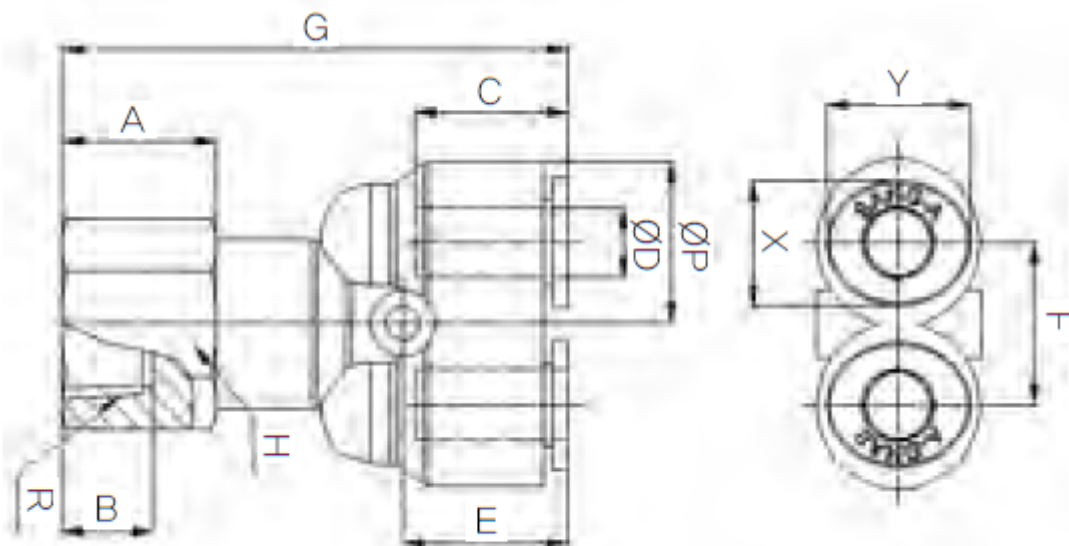

Y- OPSCHROEF PIF Ø04-M5 PPSU

Product Images

Afmetingen

MODEL	ØD	ØP	A	B	C	E	F	G	R	H	X	Y
HR-PWF 04M5	4	11.9	8	5	14.9	13.6	11	36	M5	13	8.6	10.8
HR-PWF 0401	4	11.9	11	9	14.9	13.6	11	39	PT 1/8	13	8.6	10.8
HR-PWF 0402	4	11.9	14	12	14.9	13.6	11	42	PT 1/4	16	8.6	10.8
HR-PWF 06M5	6	14.9	8	5	15.7	15	13.6	40	M5	15	11	13
HR-PWF 0601	6	14.9	11	9	15.7	15	13.6	43	PT 1/8	15	11	13
HR-PWF 0602	6	14.9	14	12	15.7	15	13.6	46	PT 1/4	16	11	13
HR-PWF 0801	8	16.9	10	9	17.8	18.6	15.4	49.6	PT 1/8	17	13	15
HR-PWF 0802	8	16.9	14	12	17.8	18.6	15.4	53.6	PT 1/4	17	13	15
HR-PWF 0803	8	16.9	15	13	17.8	18.6	15.4	54.6	PT 3/8	19	13	15
HR-PWF 1002	10	19.5	14	12	19.8	18.4	18	55.4	PT 1/4	20	16	18.5
HR-PWF 1003	10	19.5	15	13	19.8	18.4	18	56.4	PT 3/8	20	16	18.5
HR-PWF 1004	10	19.5	19	16	19.8	18.4	18	60.4	PT 1/2	24	16	18.5
HR-PWF 1202	12	23.5	14	12	22.4	20.3	21.5	61.9	PT 1/4	24	19.5	22.5
HR-PWF 1203	12	23.5	15	13	22.4	20.9	21.5	62.9	PT 3/8	24	19.5	22.5
HR-PWF 1204	12	23.5	19	16	22.4	20.9	21.5	66.9	PT 1/2	24	19.5	22.5

Additional Information

EAN Code	8719426565568
Artikelnummer	HRPWF04-M5
Aansluiting 1	Binnendraad
Merk	Sang-A
Fabrikant	Sang-A
Materiaal	PPSU
Diameter	4mm
Draadmaat 1	M5
Draadsoort 1	Metrisch
Vorm	Y