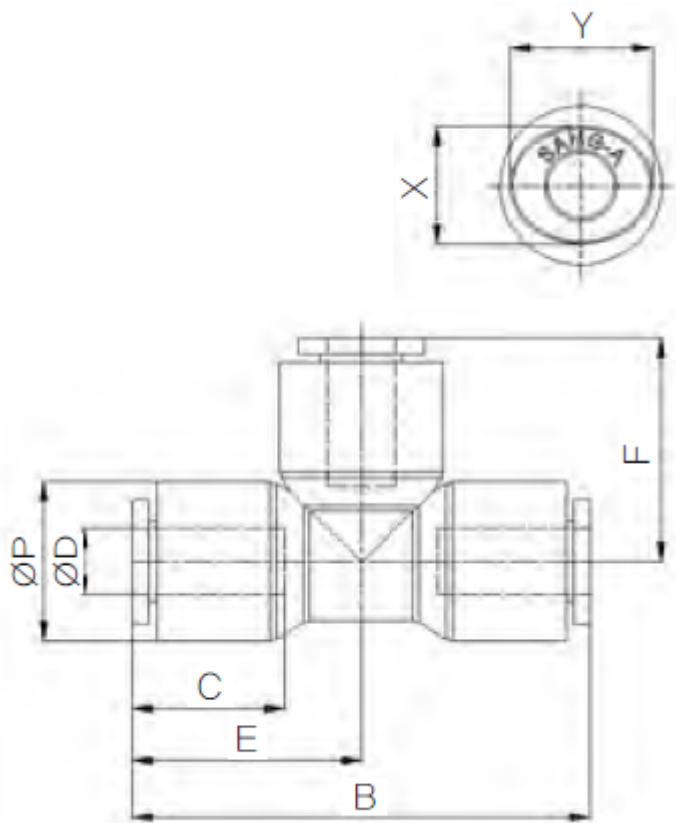

T- PUSH-IN FITTING Ø08 PPSU

Product Images

Omschrijving

De push-in fitting heeft een PPSU body, de draad is uitgevoerd in RVS316.

Afmetingen

MODEL	ØD	ØP	B	C	E	F	X	Y
HR-PUT 04	4	11.9	37	14.9	18.5	18.5	8.6	10.8
HR-PUT 06	6	14.9	42	15.7	21	21	11	13
HR-PUT 08	8	16.9	47.2	17.8	23.6	23.6	13	15
HR-PUT 10	10	19.5	52.8	19.8	26.4	26.4	16	18.5
HR-PUT 12	12	23.5	61.8	22.4	30.9	30.9	19.5	22.5

Additional Information

EAN Code	8719426563571
Artikelnummer	HRPUT08
Fabrikant	Sang-A
Model	T-verbinding
Diameter 1	8mm
Materiaal	PPSU