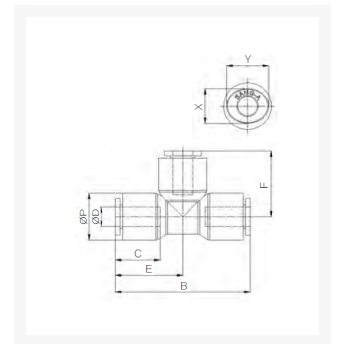

T- PUSH-IN FITTING Ø08 PPSU

Product Images

Omschrijving

De push-in fitting heeft een PPSU body, de draad is uitgevoerd in RVS316.

Afmetingen

MODEL	ØD	ØP	B	C	E	F	X	Y
HR-PUT 04	4	11.9	37	14.9	18.5	18.5	8.6	10.8
HR-PUT 06	6	14.9	42	15.7	21	21	11	13
HR-PUT 08	8	16.9	47.2	17.8	23.6	23.6	13	15
HR-PUT 10	10	19.5	52.8	19.8	26.4	26.4	16	18.5
HR-PUT 12	12	23.5	61.8	22.4	30.9	30.9	19.5	22.5

Additional Information

EAN Code	8719426563571
Artikelnummer	HRPUT08
Fabrikant	Sang-A
Model	T-verbinding
Diameter 1	8mm
Materiaal	PPSU