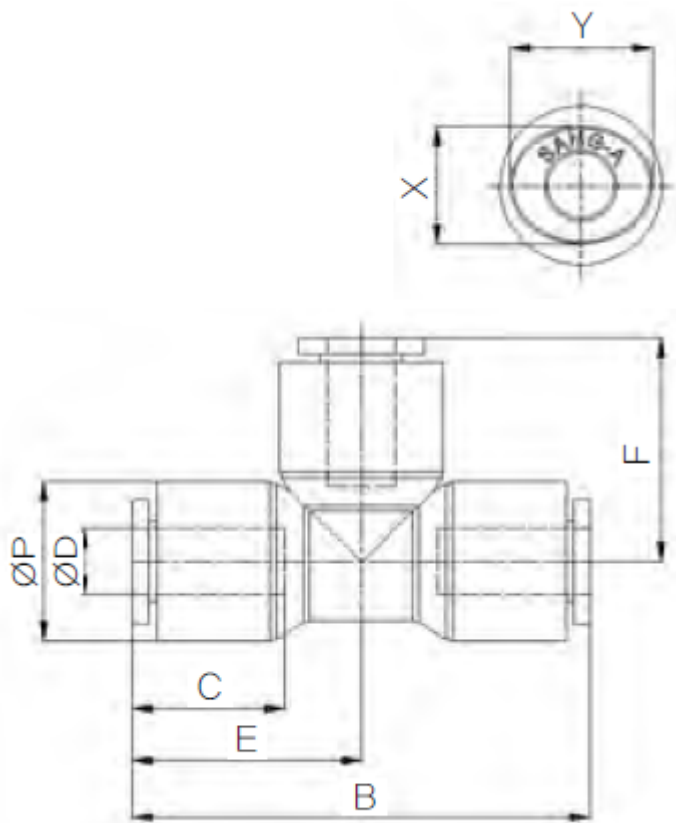

T- PUSH-IN FITTING Ø04 PPSU

Product Images

Omschrijving

De push-in fitting heeft een PPSU body, de draad is uitgevoerd in RVS316.

Afmetingen

MODEL	ØD	ØP	B	C	E	F	X	Y
HR-PUT 04	4	11.9	37	14.9	18.5	18.5	8.6	10.8
HR-PUT 06	6	14.9	42	15.7	21	21	11	13
HR-PUT 08	8	16.9	47.2	17.8	23.6	23.6	13	15
HR-PUT 10	10	19.5	52.8	19.8	26.4	26.4	16	18.5
HR-PUT 12	12	23.5	61.8	22.4	30.9	30.9	19.5	22.5

Additional Information

EAN Code	8719426563557
Artikelnummer	HRPUT04
Fabrikant	Sang-A
Model	T-verbinding
Diameter 1	4mm
Materiaal	PPSU