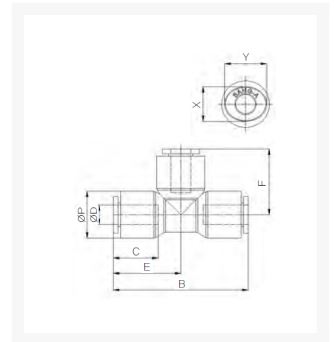

T- PUSH-IN FITTING Ø04 PPSU

Product Images

Omschrijving

De push-in fitting heeft een PPSU body, de draad is uitgevoerd in RVS316.

Afmetingen

MODEL	ØD	ØP	B	C	E	F	X	Y
HR-PUT 04	4	11.9	37	14.9	18.5	18.5	8.6	10.8
HR-PUT 06	6	14.9	42	15.7	21	21	11	13
HR-PUT 08	8	16.9	47.2	17.8	23.6	23.6	13	15
HR-PUT 10	10	19.5	52.8	19.8	26.4	26.4	16	18.5
HR-PUT 12	12	23.5	61.8	22.4	30.9	30.9	19.5	22.5

Additional Information

EAN Code	8719426563557
Artikelnummer	HRPUT04
Fabrikant	Sang-A
Model	T-verbinding
Diameter 1	4mm
Materiaal	PPSU