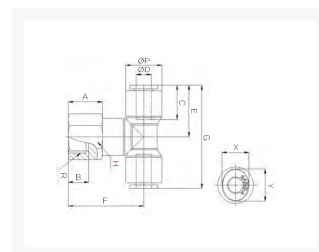

T- OPSCHROEF PIF Ø12-G1/2 PPSU

Product Images

Afmetingen

MODEL	ØD	ØP	A	B	C	E	F	G	R	H	X	Y
HR-PTF 04G01	4	11.9	10	9	14.9	18.5	24.5	37	PF 1/8	13	8.6	10.8
HR-PTF 04G02	4	11.9	14	12	14.9	18.5	28.5	37	PF 1/4	16	8.6	10.8
HR-PTF 06G01	6	14.9	10	9	15.7	21	27	42	PF 1/8	15	11	13
HR-PTF 06G02	6	14.9	14	12	15.7	21	31	42	PF 1/4	16	11	13
HR-PTF 08G01	8	16.9	10	9	17.8	23.6	29	47.2	PF 1/8	17	13	15
HR-PTF 08G02	8	16.9	14	12	17.8	23.6	33	47.2	PF 1/4	17	13	15
HR-PTF 08G03	8	16.9	15	13	17.8	23.6	34	47.2	PF 3/8	19	13	15
HR-PTF 10G02	10	19.5	14	12	19.8	26.4	35	52.8	PF 1/4	20	16	18.5
HR-PTF 10G03	10	19.5	15	13	19.8	26.4	36	52.8	PF 3/8	20	16	18.5
HR-PTF 10G04	10	19.5	19	16	19.8	26.4	40	52.8	PF 1/2	24	16	18.5
HR-PTF 12G02	12	23.5	14	12	22.4	30.9	39	61.8	PF 1/4	24	19.5	22.5
HR-PTF 12G03	12	23.5	15	13	22.4	30.9	40	61.8	PF 3/8	24	19.5	22.5
HR-PTF 12G04	12	23.5	19	16	22.4	30.9	44	61.8	PF 1/2	24	19.5	22.5

Additional Information

EAN Code	8719426565124
Artikelnummer	HRPTF12-G04
Aansluiting 1	Binnendraad
Merk	Sang-A
Fabrikant	Sang-A
Materiaal	PPSU
Diameter	12mm
Draadmaat 1	1/2"
Draadsoort 1	BSPP
Vorm	T