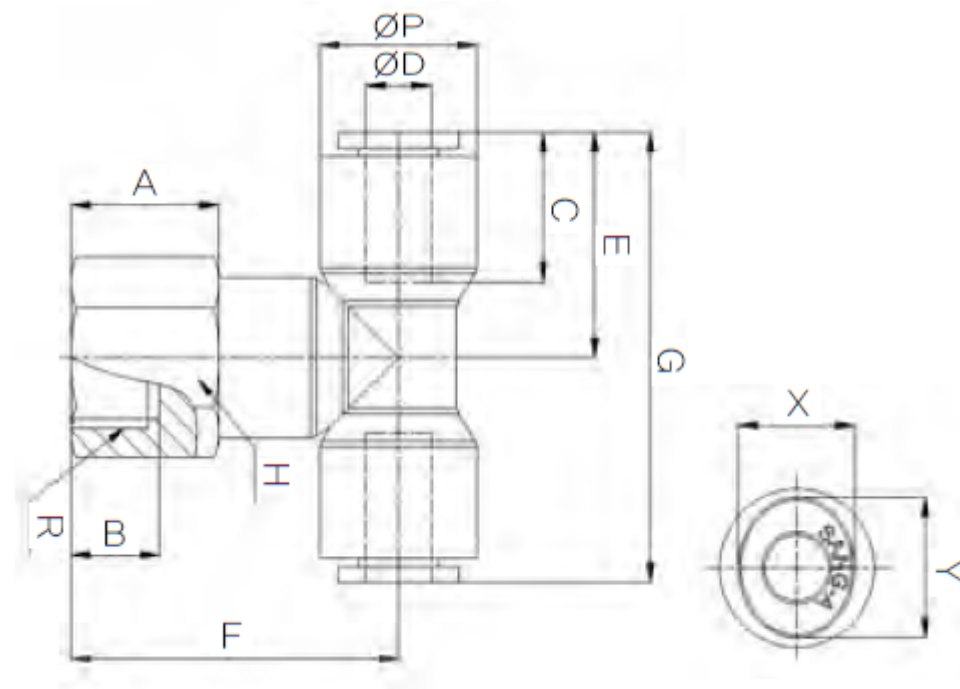

T- OPSCHROEF PIF Ø12-G1/2 PPSU

Product Images

Afmetingen

MODEL	ØD	ØP	A	B	C	E	F	G	R	H	X	Y
HR-PTF 04G01	4	11.9	10	9	14.9	18.5	24.5	37	PF 1/8	13	8.6	10.8
HR-PTF 04G02	4	11.9	14	12	14.9	18.5	28.5	37	PF 1/4	16	8.6	10.8
HR-PTF 06G01	6	14.9	10	9	15.7	21	27	42	PF 1/8	15	11	13
HR-PTF 06G02	6	14.9	14	12	15.7	21	31	42	PF 1/4	16	11	13
HR-PTF 08G01	8	16.9	10	9	17.8	23.6	29	47.2	PF 1/8	17	13	15
HR-PTF 08G02	8	16.9	14	12	17.8	23.6	33	47.2	PF 1/4	17	13	15
HR-PTF 08G03	8	16.9	15	13	17.8	23.6	34	47.2	PF 3/8	19	13	15
HR-PTF 10G02	10	19.5	14	12	19.8	26.4	35	52.8	PF 1/4	20	16	18.5
HR-PTF 10G03	10	19.5	15	13	19.8	26.4	36	52.8	PF 3/8	20	16	18.5
HR-PTF 10G04	10	19.5	19	16	19.8	26.4	40	52.8	PF 1/2	24	16	18.5
HR-PTF 12G02	12	23.5	14	12	22.4	30.9	39	61.8	PF 1/4	24	19.5	22.5
HR-PTF 12G03	12	23.5	15	13	22.4	30.9	40	61.8	PF 3/8	24	19.5	22.5
HR-PTF 12G04	12	23.5	19	16	22.4	30.9	44	61.8	PF 1/2	24	19.5	22.5

Additional Information

EAN Code	8719426565124
Artikelnummer	HRPTF12-G04
Aansluiting 1	Binnendraad
Merk	Sang-A
Fabrikant	Sang-A
Materiaal	PPSU
Diameter	12mm
Draadmaat 1	1/2"
Draadsoort 1	BSPP
Vorm	T