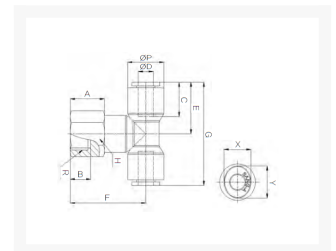

T- OPSCHROEF PIF Ø12-G3/8 PPSU

Product Images

Afmetingen

MODEL	ØD	ØP	A	B	C	E	F	G	R	H	X	Y
HR-PTF 04G01	4	11.9	10	9	14.9	18.5	24.5	37	PF 1/8	13	8.6	10.8
HR-PTF 04G02	4	11.9	14	12	14.9	18.5	28.5	37	PF 1/4	16	8.6	10.8
HR-PTF 06G01	6	14.9	10	9	15.7	21	27	42	PF 1/8	15	11	13
HR-PTF 06G02	6	14.9	14	12	15.7	21	31	42	PF 1/4	16	11	13
HR-PTF 08G01	8	16.9	10	9	17.8	23.6	29	47.2	PF 1/8	17	13	15
HR-PTF 08G02	8	16.9	14	12	17.8	23.6	33	47.2	PF 1/4	17	13	15
HR-PTF 08G03	8	16.9	15	13	17.8	23.6	34	47.2	PF 3/8	19	13	15
HR-PTF 10G02	10	19.5	14	12	19.8	26.4	35	52.8	PF 1/4	20	16	18.5
HR-PTF 10G03	10	19.5	15	13	19.8	26.4	36	52.8	PF 3/8	20	16	18.5
HR-PTF 10G04	10	19.5	19	16	19.8	26.4	40	52.8	PF 1/2	24	16	18.5
HR-PTF 12G02	12	23.5	14	12	22.4	30.9	39	61.8	PF 1/4	24	19.5	22.5
HR-PTF 12G03	12	23.5	15	13	22.4	30.9	40	61.8	PF 3/8	24	19.5	22.5
HR-PTF 12G04	12	23.5	19	16	22.4	30.9	44	61.8	PF 1/2	24	19.5	22.5

Additional Information

EAN Code	8719426565117
Artikelnummer	HRPTF12-G03
Aansluiting 1	Binnendraad
Merk	Sang-A
Fabrikant	Sang-A
Materiaal	PPSU
Diameter	12mm
Draadmaat 1	3/8"
Draadsoort 1	BSPP
Vorm	T