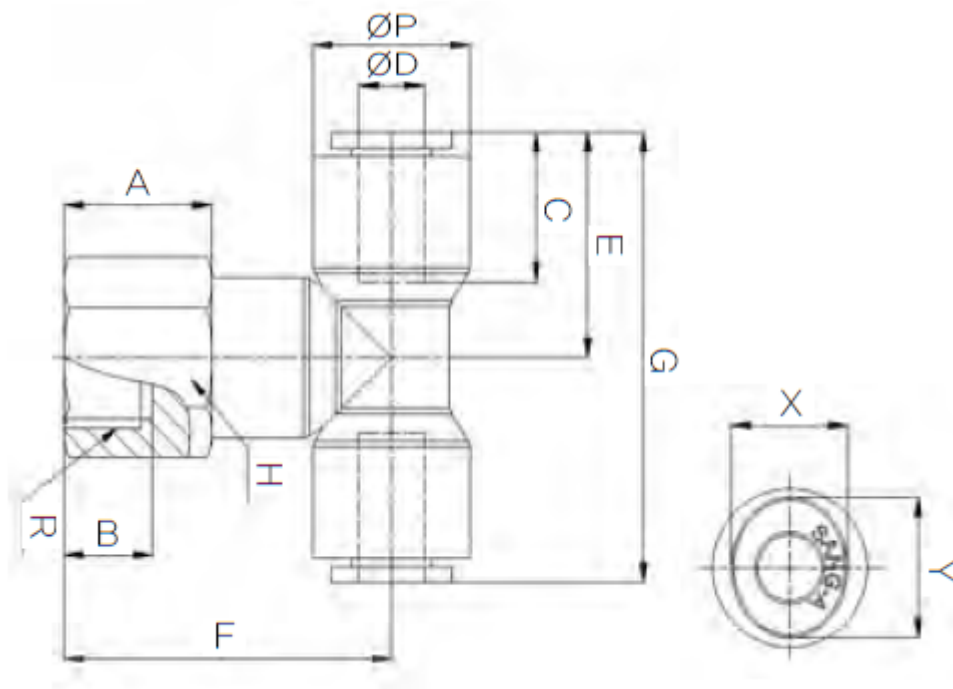

T- OPSCHROEF PIF Ø12-G3/8 PPSU

Product Images

Afmetingen

MODEL	ØD	ØP	A	B	C	E	F	G	R	H	X	Y
HR-PTF 04G01	4	11.9	10	9	14.9	18.5	24.5	37	PF 1/8	13	8.6	10.8
HR-PTF 04G02	4	11.9	14	12	14.9	18.5	28.5	37	PF 1/4	16	8.6	10.8
HR-PTF 06G01	6	14.9	10	9	15.7	21	27	42	PF 1/8	15	11	13
HR-PTF 06G02	6	14.9	14	12	15.7	21	31	42	PF 1/4	16	11	13
HR-PTF 08G01	8	16.9	10	9	17.8	23.6	29	47.2	PF 1/8	17	13	15
HR-PTF 08G02	8	16.9	14	12	17.8	23.6	33	47.2	PF 1/4	17	13	15
HR-PTF 08G03	8	16.9	15	13	17.8	23.6	34	47.2	PF 3/8	19	13	15
HR-PTF 10G02	10	19.5	14	12	19.8	26.4	35	52.8	PF 1/4	20	16	18.5
HR-PTF 10G03	10	19.5	15	13	19.8	26.4	36	52.8	PF 3/8	20	16	18.5
HR-PTF 10G04	10	19.5	19	16	19.8	26.4	40	52.8	PF 1/2	24	16	18.5
HR-PTF 12G02	12	23.5	14	12	22.4	30.9	39	61.8	PF 1/4	24	19.5	22.5
HR-PTF 12G03	12	23.5	15	13	22.4	30.9	40	61.8	PF 3/8	24	19.5	22.5
HR-PTF 12G04	12	23.5	19	16	22.4	30.9	44	61.8	PF 1/2	24	19.5	22.5

Additional Information

EAN Code	8719426565117
Artikelnummer	HRPTF12-G03
Aansluiting 1	Binnendraad
Merk	Sang-A
Fabrikant	Sang-A
Materiaal	PPSU
Diameter	12mm
Draadmaat 1	3/8"
Draadsoort 1	BSPP
Vorm	T