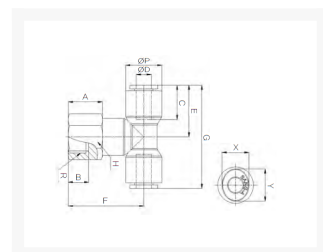

T- OPSCHROEF PIF Ø12-G1/4 PPSU

Product Images

Afmetingen

MODEL	ØD	ØP	A	B	C	E	F	G	R	H	X	Y
HR-PTF 04G01	4	11.9	10	9	14.9	18.5	24.5	37	PF 1/8	13	8.6	10.8
HR-PTF 04G02	4	11.9	14	12	14.9	18.5	28.5	37	PF 1/4	16	8.6	10.8
HR-PTF 06G01	6	14.9	10	9	15.7	21	27	42	PF 1/8	15	11	13
HR-PTF 06G02	6	14.9	14	12	15.7	21	31	42	PF 1/4	16	11	13
HR-PTF 08G01	8	16.9	10	9	17.8	23.6	29	47.2	PF 1/8	17	13	15
HR-PTF 08G02	8	16.9	14	12	17.8	23.6	33	47.2	PF 1/4	17	13	15
HR-PTF 08G03	8	16.9	15	13	17.8	23.6	34	47.2	PF 3/8	19	13	15
HR-PTF 10G02	10	19.5	14	12	19.8	26.4	35	52.8	PF 1/4	20	16	18.5
HR-PTF 10G03	10	19.5	15	13	19.8	26.4	36	52.8	PF 3/8	20	16	18.5
HR-PTF 10G04	10	19.5	19	16	19.8	26.4	40	52.8	PF 1/2	24	16	18.5
HR-PTF 12G02	12	23.5	14	12	22.4	30.9	39	61.8	PF 1/4	24	19.5	22.5
HR-PTF 12G03	12	23.5	15	13	22.4	30.9	40	61.8	PF 3/8	24	19.5	22.5
HR-PTF 12G04	12	23.5	19	16	22.4	30.9	44	61.8	PF 1/2	24	19.5	22.5

Additional Information

EAN Code	8719426565100
Artikelnummer	HRPTF12-G02
Aansluiting 1	Binnendraad
Merk	Sang-A
Fabrikant	Sang-A
Materiaal	PPSU
Diameter	12mm
Draadmaat 1	1/4"
Draadsoort 1	BSPP
Vorm	T