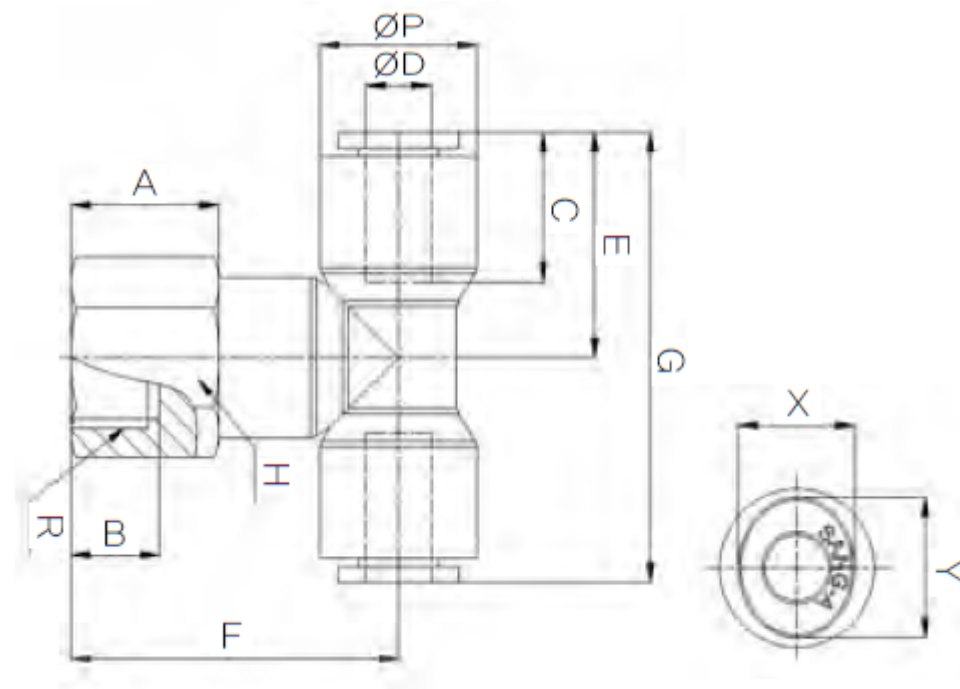

T- OPSCHROEF PIF Ø12-G1/4 PPSU

Product Images

Afmetingen

MODEL	ØD	ØP	A	B	C	E	F	G	R	H	X	Y
HR-PTF 04G01	4	11.9	10	9	14.9	18.5	24.5	37	PF 1/8	13	8.6	10.8
HR-PTF 04G02	4	11.9	14	12	14.9	18.5	28.5	37	PF 1/4	16	8.6	10.8
HR-PTF 06G01	6	14.9	10	9	15.7	21	27	42	PF 1/8	15	11	13
HR-PTF 06G02	6	14.9	14	12	15.7	21	31	42	PF 1/4	16	11	13
HR-PTF 08G01	8	16.9	10	9	17.8	23.6	29	47.2	PF 1/8	17	13	15
HR-PTF 08G02	8	16.9	14	12	17.8	23.6	33	47.2	PF 1/4	17	13	15
HR-PTF 08G03	8	16.9	15	13	17.8	23.6	34	47.2	PF 3/8	19	13	15
HR-PTF 10G02	10	19.5	14	12	19.8	26.4	35	52.8	PF 1/4	20	16	18.5
HR-PTF 10G03	10	19.5	15	13	19.8	26.4	36	52.8	PF 3/8	20	16	18.5
HR-PTF 10G04	10	19.5	19	16	19.8	26.4	40	52.8	PF 1/2	24	16	18.5
HR-PTF 12G02	12	23.5	14	12	22.4	30.9	39	61.8	PF 1/4	24	19.5	22.5
HR-PTF 12G03	12	23.5	15	13	22.4	30.9	40	61.8	PF 3/8	24	19.5	22.5
HR-PTF 12G04	12	23.5	19	16	22.4	30.9	44	61.8	PF 1/2	24	19.5	22.5

Additional Information

EAN Code	8719426565100
Artikelnummer	HRPTF12-G02
Aansluiting 1	Binnendraad
Merk	Sang-A
Fabrikant	Sang-A
Materiaal	PPSU
Diameter	12mm
Draadmaat 1	1/4"
Draadsoort 1	BSPP
Vorm	T