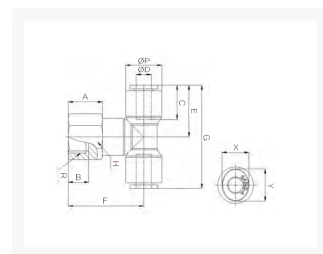

T- OPSCHROEF PIF Ø12-R1/2 PPSU

Product Images

Afmetingen

MODEL	ØD	ØP	A	B	C	E	F	G	R	H	X	Y
HR-PTF 04M5	4	11.9	8	5	14.9	18.5	22.5	37	M5	13	8.6	10.8
HR-PTF 0401	4	11.9	11	9	14.9	18.5	22.5	37	PT 1/8	13	8.6	10.8
HR-PTF 0402	4	11.9	14	12	14.9	18.5	28.5	37	PT 1/4	16	8.6	10.8
HR-PTF 06M5	6	14.9	8	5	15.7	21	25	42	M5	15	11	13
HR-PTF 0601	6	14.9	11	9	15.7	21	28	42	PT 1/8	15	11	13
HR-PTF 0602	6	14.9	14	12	15.7	21	31	42	PT 1/4	16	11	13
HR-PTF 0801	8	16.9	10	9	17.8	23.6	29	47.2	PT 1/8	17	13	15
HR-PTF 0802	8	16.9	14	12	17.8	23.6	33	47.2	PT 1/4	17	13	15
HR-PTF 0803	8	16.9	15	13	17.8	23.6	34	47.2	PT 3/8	19	13	15
HR-PTF 1002	10	19.5	14	12	19.8	26.4	35	52.8	PT 1/4	20	16	18.5
HR-PTF 1003	10	19.5	15	13	19.8	26.4	36	52.8	PT 3/8	20	16	18.5
HR-PTF 1004	10	19.5	19	16	19.8	26.4	40	52.8	PT 1/2	24	16	18.5
HR-PTF 1202	12	23.5	14	12	22.4	30.9	39	61.8	PT 1/4	24	19.5	22.5
HR-PTF 1203	12	23.5	15	13	22.4	30.9	40	61.8	PT 3/8	24	19.5	22.5

HR-PTF 1204	12	23.5	19	16	22.4	30.9	44	61.8	PT 1/2	24	19.5	22.5
----------------	----	------	----	----	------	------	----	------	--------	----	------	------

Additional Information

EAN Code	8719426565094
Artikelnummer	HRPTF12-04
Aansluiting 1	Binnendraad
Merk	Sang-A
Fabrikant	Sang-A
Materiaal	PPSU
Diameter	12mm
Draadmaat 1	1/2"
Draadsoort 1	BSPT
Vorm	T