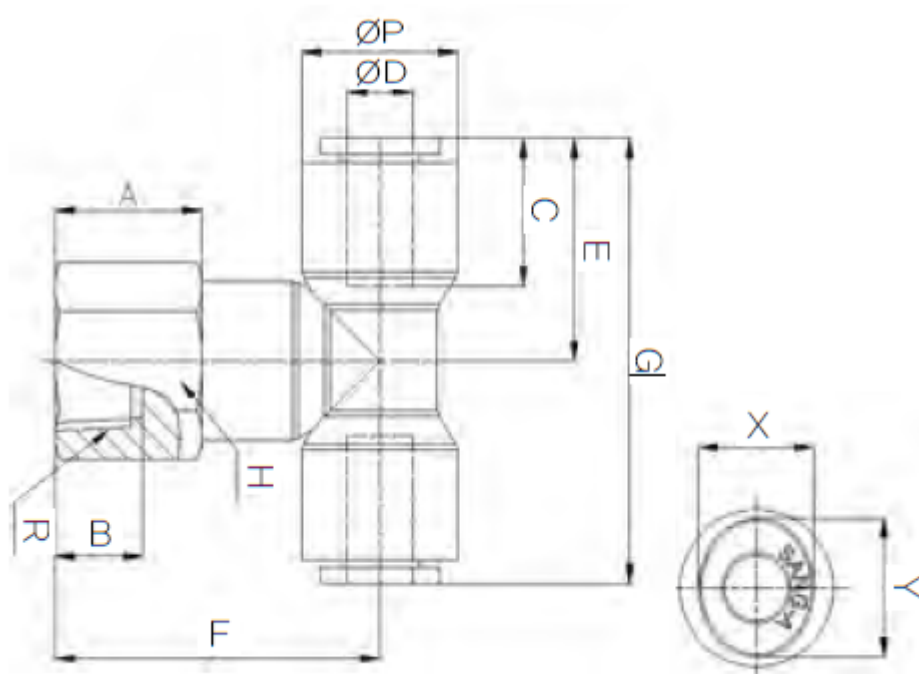

T- OPSCHROEF PIF Ø12-R1/2 PPSU

Product Images

Afmetingen

MODEL	ØD	ØP	A	B	C	E	F	G	R	H	X	Y
HR-PTF 04M5	4	11.9	8	5	14.9	18.5	22.5	37	M5	13	8.6	10.8
HR-PTF 0401	4	11.9	11	9	14.9	18.5	22.5	37	PT 1/8	13	8.6	10.8
HR-PTF 0402	4	11.9	14	12	14.9	18.5	28.5	37	PT 1/4	16	8.6	10.8
HR-PTF 06M5	6	14.9	8	5	15.7	21	25	42	M5	15	11	13
HR-PTF 0601	6	14.9	11	9	15.7	21	28	42	PT 1/8	15	11	13
HR-PTF 0602	6	14.9	14	12	15.7	21	31	42	PT 1/4	16	11	13
HR-PTF 0801	8	16.9	10	9	17.8	23.6	29	47.2	PT 1/8	17	13	15
HR-PTF 0802	8	16.9	14	12	17.8	23.6	33	47.2	PT 1/4	17	13	15
HR-PTF 0803	8	16.9	15	13	17.8	23.6	34	47.2	PT 3/8	19	13	15
HR-PTF 1002	10	19.5	14	12	19.8	26.4	35	52.8	PT 1/4	20	16	18.5
HR-PTF 1003	10	19.5	15	13	19.8	26.4	36	52.8	PT 3/8	20	16	18.5
HR-PTF 1004	10	19.5	19	16	19.8	26.4	40	52.8	PT 1/2	24	16	18.5
HR-PTF 1202	12	23.5	14	12	22.4	30.9	39	61.8	PT 1/4	24	19.5	22.5
HR-PTF 1203	12	23.5	15	13	22.4	30.9	40	61.8	PT 3/8	24	19.5	22.5

HR-PTF 1204	12	23.5	19	16	22.4	30.9	44	61.8	PT 1/2	24	19.5	22.5
----------------	----	------	----	----	------	------	----	------	--------	----	------	------

Additional Information

EAN Code	8719426565094
Artikelnummer	HRPTF12-04
Aansluiting 1	Binnendraad
Merk	Sang-A
Fabrikant	Sang-A
Materiaal	PPSU
Diameter	12mm
Draadmaat 1	1/2"
Draadsoort 1	BSPT
Vorm	T