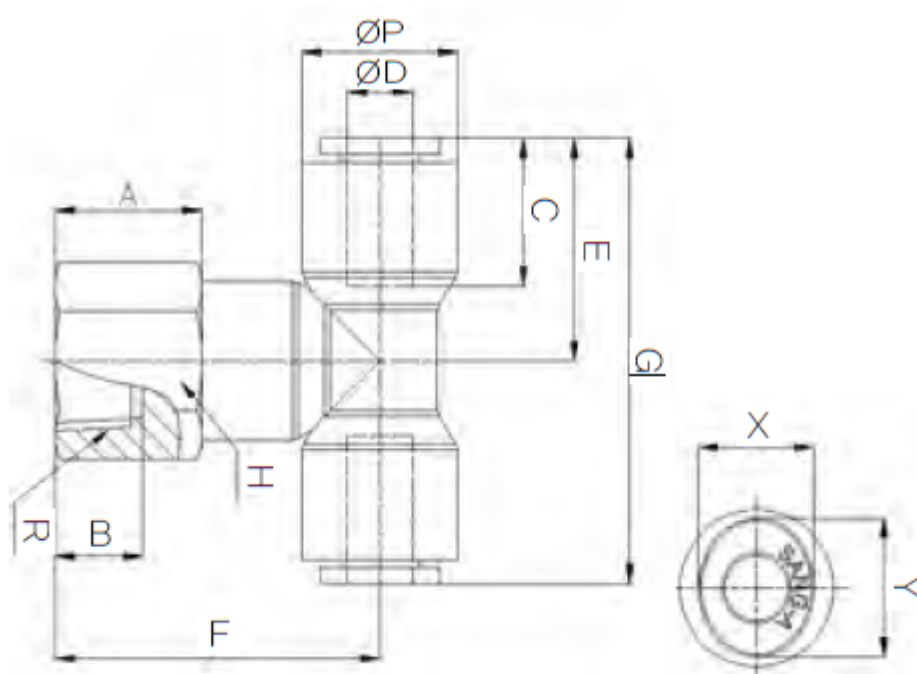

T- OPSCHROEF PIF Ø12-R3/8 PPSU

Product Images

Afmetingen

MODEL	ØD	ØP	A	B	C	E	F	G	R	H	X	Y
HR-PTF 04M5	4	11.9	8	5	14.9	18.5	22.5	37	M5	13	8.6	10.8
HR-PTF 0401	4	11.9	11	9	14.9	18.5	22.5	37	PT 1/8	13	8.6	10.8
HR-PTF 0402	4	11.9	14	12	14.9	18.5	28.5	37	PT 1/4	16	8.6	10.8
HR-PTF 06M5	6	14.9	8	5	15.7	21	25	42	M5	15	11	13
HR-PTF 0601	6	14.9	11	9	15.7	21	28	42	PT 1/8	15	11	13
HR-PTF 0602	6	14.9	14	12	15.7	21	31	42	PT 1/4	16	11	13
HR-PTF 0801	8	16.9	10	9	17.8	23.6	29	47.2	PT 1/8	17	13	15
HR-PTF 0802	8	16.9	14	12	17.8	23.6	33	47.2	PT 1/4	17	13	15
HR-PTF 0803	8	16.9	15	13	17.8	23.6	34	47.2	PT 3/8	19	13	15
HR-PTF 1002	10	19.5	14	12	19.8	26.4	35	52.8	PT 1/4	20	16	18.5
HR-PTF 1003	10	19.5	15	13	19.8	26.4	36	52.8	PT 3/8	20	16	18.5
HR-PTF 1004	10	19.5	19	16	19.8	26.4	40	52.8	PT 1/2	24	16	18.5
HR-PTF 1202	12	23.5	14	12	22.4	30.9	39	61.8	PT 1/4	24	19.5	22.5
HR-PTF 1203	12	23.5	15	13	22.4	30.9	40	61.8	PT 3/8	24	19.5	22.5

HR-PTF 1204	12	23.5	19	16	22.4	30.9	44	61.8	PT 1/2	24	19.5	22.5
----------------	----	------	----	----	------	------	----	------	--------	----	------	------

Additional Information

EAN Code	8719426565087
Artikelnummer	HRPTF12-03
Aansluiting 1	Binnendraad
Merk	Sang-A
Fabrikant	Sang-A
Materiaal	PPSU
Diameter	12mm
Draadmaat 1	3/8"
Draadsoort 1	BSPT
Vorm	T