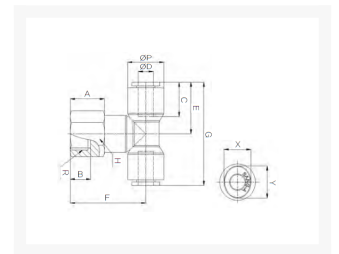

T- OPSCHROEF PIF Ø12-R3/8 PPSU

Product Images

Afmetingen

MODEL	ØD	ØP	A	B	C	E	F	G	R	H	X	Y
HR-PTF 04M5	4	11.9	8	5	14.9	18.5	22.5	37	M5	13	8.6	10.8
HR-PTF 0401	4	11.9	11	9	14.9	18.5	22.5	37	PT 1/8	13	8.6	10.8
HR-PTF 0402	4	11.9	14	12	14.9	18.5	28.5	37	PT 1/4	16	8.6	10.8
HR-PTF 06M5	6	14.9	8	5	15.7	21	25	42	M5	15	11	13
HR-PTF 0601	6	14.9	11	9	15.7	21	28	42	PT 1/8	15	11	13
HR-PTF 0602	6	14.9	14	12	15.7	21	31	42	PT 1/4	16	11	13
HR-PTF 0801	8	16.9	10	9	17.8	23.6	29	47.2	PT 1/8	17	13	15
HR-PTF 0802	8	16.9	14	12	17.8	23.6	33	47.2	PT 1/4	17	13	15
HR-PTF 0803	8	16.9	15	13	17.8	23.6	34	47.2	PT 3/8	19	13	15
HR-PTF 1002	10	19.5	14	12	19.8	26.4	35	52.8	PT 1/4	20	16	18.5
HR-PTF 1003	10	19.5	15	13	19.8	26.4	36	52.8	PT 3/8	20	16	18.5
HR-PTF 1004	10	19.5	19	16	19.8	26.4	40	52.8	PT 1/2	24	16	18.5
HR-PTF 1202	12	23.5	14	12	22.4	30.9	39	61.8	PT 1/4	24	19.5	22.5
HR-PTF 1203	12	23.5	15	13	22.4	30.9	40	61.8	PT 3/8	24	19.5	22.5

HR-PTF 1204	12	23.5	19	16	22.4	30.9	44	61.8	PT 1/2	24	19.5	22.5
----------------	----	------	----	----	------	------	----	------	--------	----	------	------

Additional Information

EAN Code	8719426565087
Artikelnummer	HRPTF12-03
Aansluiting 1	Binnendraad
Merk	Sang-A
Fabrikant	Sang-A
Materiaal	PPSU
Diameter	12mm
Draadmaat 1	3/8"
Draadsoort 1	BSPT
Vorm	T