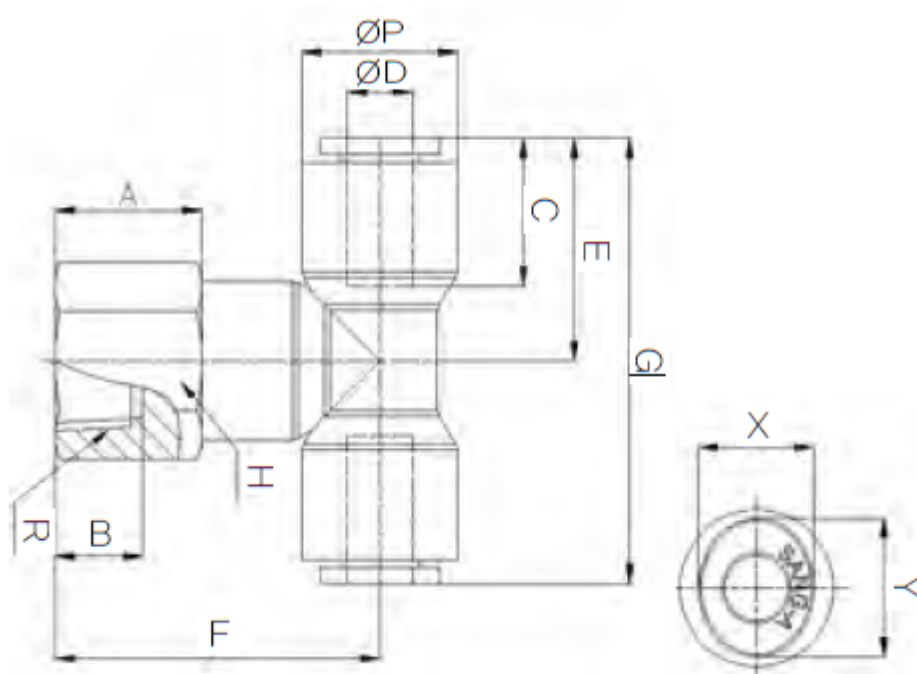

## Afmetingen

MODEL	ØD	ØP	A	B	C	E	F	G	R	H	X	Y
HR-PTF 04M5	4	11.9	8	5	14.9	18.5	22.5	37	M5	13	8.6	10.8
HR-PTF 0401	4	11.9	11	9	14.9	18.5	22.5	37	PT 1/8	13	8.6	10.8
HR-PTF 0402	4	11.9	14	12	14.9	18.5	28.5	37	PT 1/4	16	8.6	10.8
HR-PTF 06M5	6	14.9	8	5	15.7	21	25	42	M5	15	11	13
HR-PTF 0601	6	14.9	11	9	15.7	21	28	42	PT 1/8	15	11	13
HR-PTF 0602	6	14.9	14	12	15.7	21	31	42	PT 1/4	16	11	13
HR-PTF 0801	8	16.9	10	9	17.8	23.6	29	47.2	PT 1/8	17	13	15
HR-PTF 0802	8	16.9	14	12	17.8	23.6	33	47.2	PT 1/4	17	13	15
HR-PTF 0803	8	16.9	15	13	17.8	23.6	34	47.2	PT 3/8	19	13	15
HR-PTF 1002	10	19.5	14	12	19.8	26.4	35	52.8	PT 1/4	20	16	18.5
HR-PTF 1003	10	19.5	15	13	19.8	26.4	36	52.8	PT 3/8	20	16	18.5
HR-PTF 1004	10	19.5	19	16	19.8	26.4	40	52.8	PT 1/2	24	16	18.5
HR-PTF 1202	12	23.5	14	12	22.4	30.9	39	61.8	PT 1/4	24	19.5	22.5
HR-PTF 1203	12	23.5	15	13	22.4	30.9	40	61.8	PT 3/8	24	19.5	22.5

## Additional Information

---

EAN Code	8719426565070
Artikelnummer	HRPTF12-02
Aansluiting 1	Binnendraad
Merk	Sang-A
Fabrikant	Sang-A
Materiaal	PPSU
Diameter	12mm
Draadmaat 1	1/4"
Draadsoort 1	BSPT
Vorm	T