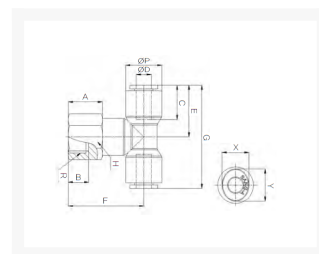

## Afmetingen

MODEL	ØD	ØP	A	B	C	E	F	G	R	H	X	Y
HR-PTF 04M5	4	11.9	8	5	14.9	18.5	22.5	37	M5	13	8.6	10.8
HR-PTF 0401	4	11.9	11	9	14.9	18.5	22.5	37	PT 1/8	13	8.6	10.8
HR-PTF 0402	4	11.9	14	12	14.9	18.5	28.5	37	PT 1/4	16	8.6	10.8
HR-PTF 06M5	6	14.9	8	5	15.7	21	25	42	M5	15	11	13
HR-PTF 0601	6	14.9	11	9	15.7	21	28	42	PT 1/8	15	11	13
HR-PTF 0602	6	14.9	14	12	15.7	21	31	42	PT 1/4	16	11	13
HR-PTF 0801	8	16.9	10	9	17.8	23.6	29	47.2	PT 1/8	17	13	15
HR-PTF 0802	8	16.9	14	12	17.8	23.6	33	47.2	PT 1/4	17	13	15
HR-PTF 0803	8	16.9	15	13	17.8	23.6	34	47.2	PT 3/8	19	13	15
HR-PTF 1002	10	19.5	14	12	19.8	26.4	35	52.8	PT 1/4	20	16	18.5
HR-PTF 1003	10	19.5	15	13	19.8	26.4	36	52.8	PT 3/8	20	16	18.5
HR-PTF 1004	10	19.5	19	16	19.8	26.4	40	52.8	PT 1/2	24	16	18.5
HR-PTF 1202	12	23.5	14	12	22.4	30.9	39	61.8	PT 1/4	24	19.5	22.5
HR-PTF 1203	12	23.5	15	13	22.4	30.9	40	61.8	PT 3/8	24	19.5	22.5

## Additional Information

---

EAN Code	8719426565070
Artikelnummer	HRPTF12-02
Aansluiting 1	Binnendraad
Merk	Sang-A
Fabrikant	Sang-A
Materiaal	PPSU
Diameter	12mm
Draadmaat 1	1/4"
Draadsoort 1	BSPT
Vorm	T