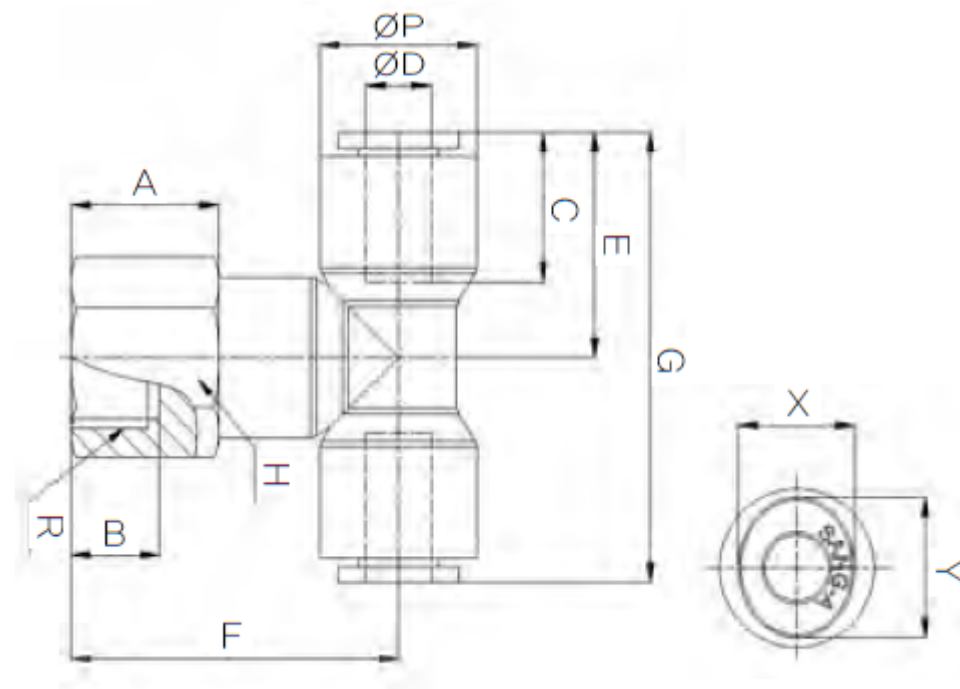

T- OPSCHROEF PIF Ø10-G3/8 PPSU

Product Images

Afmetingen

MODEL	ØD	ØP	A	B	C	E	F	G	R	H	X	Y
HR-PTF 04G01	4	11.9	10	9	14.9	18.5	24.5	37	PF 1/8	13	8.6	10.8
HR-PTF 04G02	4	11.9	14	12	14.9	18.5	28.5	37	PF 1/4	16	8.6	10.8
HR-PTF 06G01	6	14.9	10	9	15.7	21	27	42	PF 1/8	15	11	13
HR-PTF 06G02	6	14.9	14	12	15.7	21	31	42	PF 1/4	16	11	13
HR-PTF 08G01	8	16.9	10	9	17.8	23.6	29	47.2	PF 1/8	17	13	15
HR-PTF 08G02	8	16.9	14	12	17.8	23.6	33	47.2	PF 1/4	17	13	15
HR-PTF 08G03	8	16.9	15	13	17.8	23.6	34	47.2	PF 3/8	19	13	15
HR-PTF 10G02	10	19.5	14	12	19.8	26.4	35	52.8	PF 1/4	20	16	18.5
HR-PTF 10G03	10	19.5	15	13	19.8	26.4	36	52.8	PF 3/8	20	16	18.5
HR-PTF 10G04	10	19.5	19	16	19.8	26.4	40	52.8	PF 1/2	24	16	18.5
HR-PTF 12G02	12	23.5	14	12	22.4	30.9	39	61.8	PF 1/4	24	19.5	22.5
HR-PTF 12G03	12	23.5	15	13	22.4	30.9	40	61.8	PF 3/8	24	19.5	22.5
HR-PTF 12G04	12	23.5	19	16	22.4	30.9	44	61.8	PF 1/2	24	19.5	22.5

Additional Information

EAN Code	8719426565056
Artikelnummer	HRPTF10-G03
Aansluiting 1	Binnendraad
Merk	Sang-A
Fabrikant	Sang-A
Materiaal	PPSU
Diameter	10mm
Draadmaat 1	3/8"
Draadsoort 1	BSPP
Vorm	T