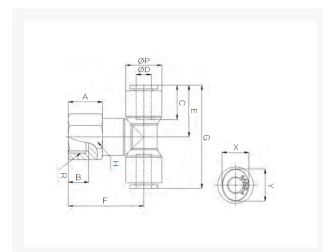

T- OPSCHROEF PIF Ø10-G3/8 PPSU

Product Images

Afmetingen

MODEL	ØD	ØP	A	B	C	E	F	G	R	H	X	Y
HR-PTF 04G01	4	11.9	10	9	14.9	18.5	24.5	37	PF 1/8	13	8.6	10.8
HR-PTF 04G02	4	11.9	14	12	14.9	18.5	28.5	37	PF 1/4	16	8.6	10.8
HR-PTF 06G01	6	14.9	10	9	15.7	21	27	42	PF 1/8	15	11	13
HR-PTF 06G02	6	14.9	14	12	15.7	21	31	42	PF 1/4	16	11	13
HR-PTF 08G01	8	16.9	10	9	17.8	23.6	29	47.2	PF 1/8	17	13	15
HR-PTF 08G02	8	16.9	14	12	17.8	23.6	33	47.2	PF 1/4	17	13	15
HR-PTF 08G03	8	16.9	15	13	17.8	23.6	34	47.2	PF 3/8	19	13	15
HR-PTF 10G02	10	19.5	14	12	19.8	26.4	35	52.8	PF 1/4	20	16	18.5
HR-PTF 10G03	10	19.5	15	13	19.8	26.4	36	52.8	PF 3/8	20	16	18.5
HR-PTF 10G04	10	19.5	19	16	19.8	26.4	40	52.8	PF 1/2	24	16	18.5
HR-PTF 12G02	12	23.5	14	12	22.4	30.9	39	61.8	PF 1/4	24	19.5	22.5
HR-PTF 12G03	12	23.5	15	13	22.4	30.9	40	61.8	PF 3/8	24	19.5	22.5
HR-PTF 12G04	12	23.5	19	16	22.4	30.9	44	61.8	PF 1/2	24	19.5	22.5

Additional Information

EAN Code	8719426565056
Artikelnummer	HRPTF10-G03
Aansluiting 1	Binnendraad
Merk	Sang-A
Fabrikant	Sang-A
Materiaal	PPSU
Diameter	10mm
Draadmaat 1	3/8"
Draadsoort 1	BSPP
Vorm	T