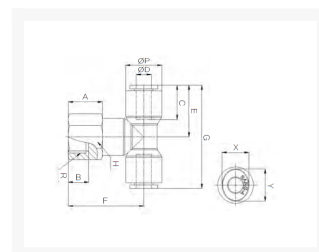

T- OPSCHROEF PIF Ø10-R3/8 PPSU

Product Images

Afmetingen

MODEL	ØD	ØP	A	B	C	E	F	G	R	H	X	Y
HR-PTF 04M5	4	11.9	8	5	14.9	18.5	22.5	37	M5	13	8.6	10.8
HR-PTF 0401	4	11.9	11	9	14.9	18.5	22.5	37	PT 1/8	13	8.6	10.8
HR-PTF 0402	4	11.9	14	12	14.9	18.5	28.5	37	PT 1/4	16	8.6	10.8
HR-PTF 06M5	6	14.9	8	5	15.7	21	25	42	M5	15	11	13
HR-PTF 0601	6	14.9	11	9	15.7	21	28	42	PT 1/8	15	11	13
HR-PTF 0602	6	14.9	14	12	15.7	21	31	42	PT 1/4	16	11	13
HR-PTF 0801	8	16.9	10	9	17.8	23.6	29	47.2	PT 1/8	17	13	15
HR-PTF 0802	8	16.9	14	12	17.8	23.6	33	47.2	PT 1/4	17	13	15
HR-PTF 0803	8	16.9	15	13	17.8	23.6	34	47.2	PT 3/8	19	13	15
HR-PTF 1002	10	19.5	14	12	19.8	26.4	35	52.8	PT 1/4	20	16	18.5
HR-PTF 1003	10	19.5	15	13	19.8	26.4	36	52.8	PT 3/8	20	16	18.5
HR-PTF 1004	10	19.5	19	16	19.8	26.4	40	52.8	PT 1/2	24	16	18.5
HR-PTF 1202	12	23.5	14	12	22.4	30.9	39	61.8	PT 1/4	24	19.5	22.5
HR-PTF 1203	12	23.5	15	13	22.4	30.9	40	61.8	PT 3/8	24	19.5	22.5

HR-PTF 1204	12	23.5	19	16	22.4	30.9	44	61.8	PT 1/2	24	19.5	22.5
----------------	----	------	----	----	------	------	----	------	--------	----	------	------

Additional Information

EAN Code	8719426565025
Artikelnummer	HRPTF10-03
Aansluiting 1	Binnendraad
Merk	Sang-A
Fabrikant	Sang-A
Materiaal	PPSU
Diameter	10mm
Draadmaat 1	3/8"
Draadsoort 1	BSPT
Vorm	T