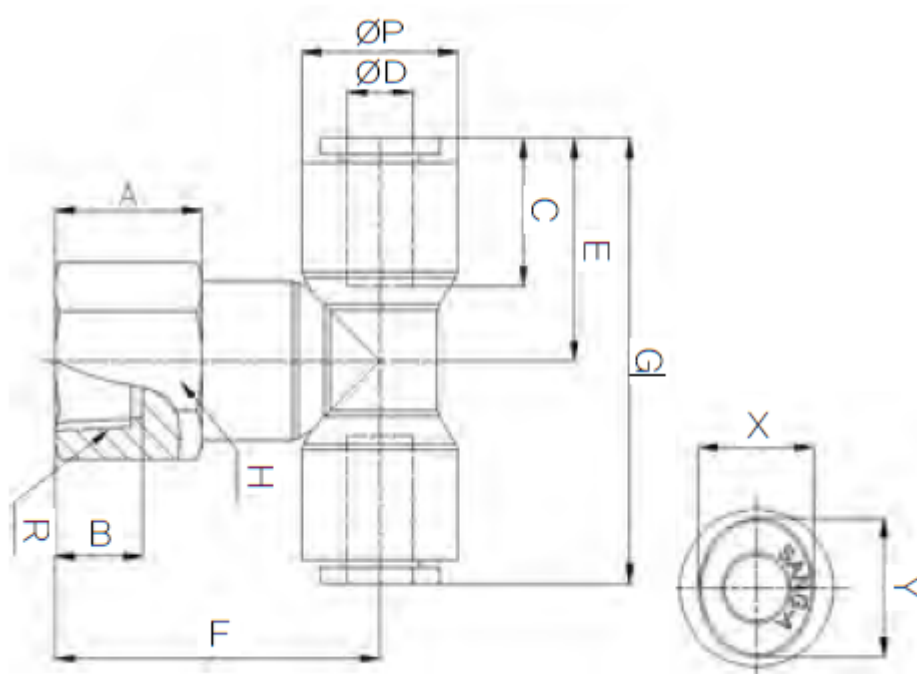

T- OPSCHROEF PIF Ø10-R3/8 PPSU

Product Images

Afmetingen

MODEL	ØD	ØP	A	B	C	E	F	G	R	H	X	Y
HR-PTF 04M5	4	11.9	8	5	14.9	18.5	22.5	37	M5	13	8.6	10.8
HR-PTF 0401	4	11.9	11	9	14.9	18.5	22.5	37	PT 1/8	13	8.6	10.8
HR-PTF 0402	4	11.9	14	12	14.9	18.5	28.5	37	PT 1/4	16	8.6	10.8
HR-PTF 06M5	6	14.9	8	5	15.7	21	25	42	M5	15	11	13
HR-PTF 0601	6	14.9	11	9	15.7	21	28	42	PT 1/8	15	11	13
HR-PTF 0602	6	14.9	14	12	15.7	21	31	42	PT 1/4	16	11	13
HR-PTF 0801	8	16.9	10	9	17.8	23.6	29	47.2	PT 1/8	17	13	15
HR-PTF 0802	8	16.9	14	12	17.8	23.6	33	47.2	PT 1/4	17	13	15
HR-PTF 0803	8	16.9	15	13	17.8	23.6	34	47.2	PT 3/8	19	13	15
HR-PTF 1002	10	19.5	14	12	19.8	26.4	35	52.8	PT 1/4	20	16	18.5
HR-PTF 1003	10	19.5	15	13	19.8	26.4	36	52.8	PT 3/8	20	16	18.5
HR-PTF 1004	10	19.5	19	16	19.8	26.4	40	52.8	PT 1/2	24	16	18.5
HR-PTF 1202	12	23.5	14	12	22.4	30.9	39	61.8	PT 1/4	24	19.5	22.5
HR-PTF 1203	12	23.5	15	13	22.4	30.9	40	61.8	PT 3/8	24	19.5	22.5

HR-PTF 1204	12	23.5	19	16	22.4	30.9	44	61.8	PT 1/2	24	19.5	22.5
----------------	----	------	----	----	------	------	----	------	--------	----	------	------

Additional Information

EAN Code	8719426565025
Artikelnummer	HRPTF10-03
Aansluiting 1	Binnendraad
Merk	Sang-A
Fabrikant	Sang-A
Materiaal	PPSU
Diameter	10mm
Draadmaat 1	3/8"
Draadsoort 1	BSPT
Vorm	T