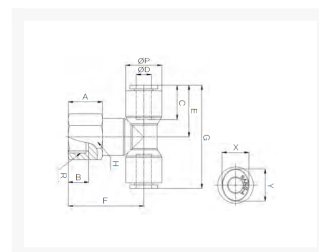

T- OPSCHROEF PIF Ø08-G3/8 PPSU

Product Images

Afmetingen

MODEL	ØD	ØP	A	B	C	E	F	G	R	H	X	Y
HR-PTF 04G01	4	11.9	10	9	14.9	18.5	24.5	37	PF 1/8	13	8.6	10.8
HR-PTF 04G02	4	11.9	14	12	14.9	18.5	28.5	37	PF 1/4	16	8.6	10.8
HR-PTF 06G01	6	14.9	10	9	15.7	21	27	42	PF 1/8	15	11	13
HR-PTF 06G02	6	14.9	14	12	15.7	21	31	42	PF 1/4	16	11	13
HR-PTF 08G01	8	16.9	10	9	17.8	23.6	29	47.2	PF 1/8	17	13	15
HR-PTF 08G02	8	16.9	14	12	17.8	23.6	33	47.2	PF 1/4	17	13	15
HR-PTF 08G03	8	16.9	15	13	17.8	23.6	34	47.2	PF 3/8	19	13	15
HR-PTF 10G02	10	19.5	14	12	19.8	26.4	35	52.8	PF 1/4	20	16	18.5
HR-PTF 10G03	10	19.5	15	13	19.8	26.4	36	52.8	PF 3/8	20	16	18.5
HR-PTF 10G04	10	19.5	19	16	19.8	26.4	40	52.8	PF 1/2	24	16	18.5
HR-PTF 12G02	12	23.5	14	12	22.4	30.9	39	61.8	PF 1/4	24	19.5	22.5
HR-PTF 12G03	12	23.5	15	13	22.4	30.9	40	61.8	PF 3/8	24	19.5	22.5
HR-PTF 12G04	12	23.5	19	16	22.4	30.9	44	61.8	PF 1/2	24	19.5	22.5

Additional Information

EAN Code	8719426565001
Artikelnummer	HRPTF08-G03
Aansluiting 1	Binnendraad
Merk	Sang-A
Fabrikant	Sang-A
Materiaal	PPSU
Diameter	8mm
Draadmaat 1	3/8"
Draadsoort 1	BSPP
Vorm	T