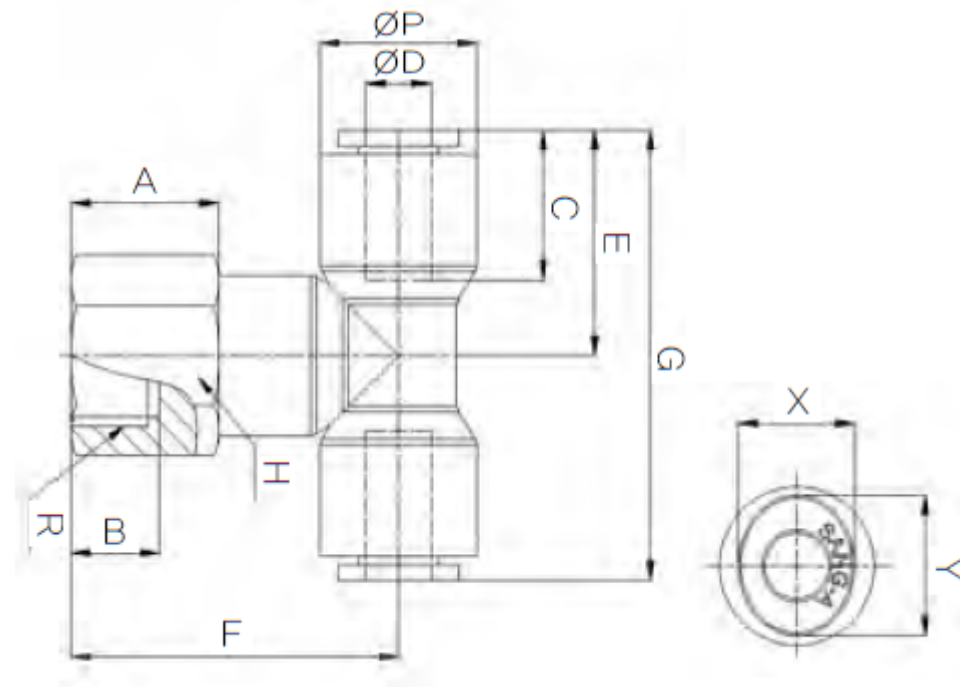

T- OPSCHROEF PIF Ø08-G3/8 PPSU

Product Images

Afmetingen

MODEL	ØD	ØP	A	B	C	E	F	G	R	H	X	Y
HR-PTF 04G01	4	11.9	10	9	14.9	18.5	24.5	37	PF 1/8	13	8.6	10.8
HR-PTF 04G02	4	11.9	14	12	14.9	18.5	28.5	37	PF 1/4	16	8.6	10.8
HR-PTF 06G01	6	14.9	10	9	15.7	21	27	42	PF 1/8	15	11	13
HR-PTF 06G02	6	14.9	14	12	15.7	21	31	42	PF 1/4	16	11	13
HR-PTF 08G01	8	16.9	10	9	17.8	23.6	29	47.2	PF 1/8	17	13	15
HR-PTF 08G02	8	16.9	14	12	17.8	23.6	33	47.2	PF 1/4	17	13	15
HR-PTF 08G03	8	16.9	15	13	17.8	23.6	34	47.2	PF 3/8	19	13	15
HR-PTF 10G02	10	19.5	14	12	19.8	26.4	35	52.8	PF 1/4	20	16	18.5
HR-PTF 10G03	10	19.5	15	13	19.8	26.4	36	52.8	PF 3/8	20	16	18.5
HR-PTF 10G04	10	19.5	19	16	19.8	26.4	40	52.8	PF 1/2	24	16	18.5
HR-PTF 12G02	12	23.5	14	12	22.4	30.9	39	61.8	PF 1/4	24	19.5	22.5
HR-PTF 12G03	12	23.5	15	13	22.4	30.9	40	61.8	PF 3/8	24	19.5	22.5
HR-PTF 12G04	12	23.5	19	16	22.4	30.9	44	61.8	PF 1/2	24	19.5	22.5

Additional Information

EAN Code	8719426565001
Artikelnummer	HRPTF08-G03
Aansluiting 1	Binnendraad
Merk	Sang-A
Fabrikant	Sang-A
Materiaal	PPSU
Diameter	8mm
Draadmaat 1	3/8"
Draadsoort 1	BSPP
Vorm	T