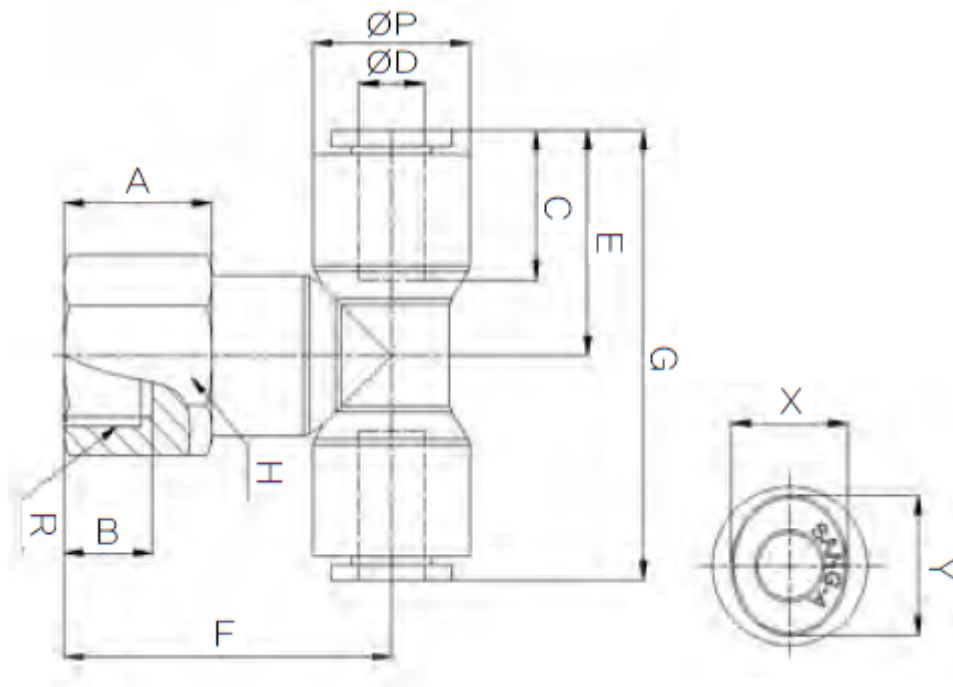

T- OPSCHROEF PIF Ø08-G1/4 PPSU

Product Images

Afmetingen

MODEL	ØD	ØP	A	B	C	E	F	G	R	H	X	Y
HR-PTF 04G01	4	11.9	10	9	14.9	18.5	24.5	37	PF 1/8	13	8.6	10.8
HR-PTF 04G02	4	11.9	14	12	14.9	18.5	28.5	37	PF 1/4	16	8.6	10.8
HR-PTF 06G01	6	14.9	10	9	15.7	21	27	42	PF 1/8	15	11	13
HR-PTF 06G02	6	14.9	14	12	15.7	21	31	42	PF 1/4	16	11	13
HR-PTF 08G01	8	16.9	10	9	17.8	23.6	29	47.2	PF 1/8	17	13	15
HR-PTF 08G02	8	16.9	14	12	17.8	23.6	33	47.2	PF 1/4	17	13	15
HR-PTF 08G03	8	16.9	15	13	17.8	23.6	34	47.2	PF 3/8	19	13	15
HR-PTF 10G02	10	19.5	14	12	19.8	26.4	35	52.8	PF 1/4	20	16	18.5
HR-PTF 10G03	10	19.5	15	13	19.8	26.4	36	52.8	PF 3/8	20	16	18.5
HR-PTF 10G04	10	19.5	19	16	19.8	26.4	40	52.8	PF 1/2	24	16	18.5
HR-PTF 12G02	12	23.5	14	12	22.4	30.9	39	61.8	PF 1/4	24	19.5	22.5
HR-PTF 12G03	12	23.5	15	13	22.4	30.9	40	61.8	PF 3/8	24	19.5	22.5
HR-PTF 12G04	12	23.5	19	16	22.4	30.9	44	61.8	PF 1/2	24	19.5	22.5

Additional Information

EAN Code	8719426564998
Artikelnummer	HRPTF08-G02
Aansluiting 1	Binnendraad
Merk	Sang-A
Fabrikant	Sang-A
Materiaal	PPSU
Diameter	8mm
Draadmaat 1	1/4"
Draadsoort 1	BSPP
Vorm	T