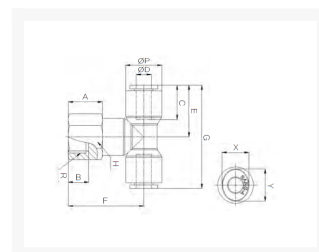

T- OPSCHROEF PIF Ø08-G1/4 PPSU

Product Images

Afmetingen

MODEL	ØD	ØP	A	B	C	E	F	G	R	H	X	Y
HR-PTF 04G01	4	11.9	10	9	14.9	18.5	24.5	37	PF 1/8	13	8.6	10.8
HR-PTF 04G02	4	11.9	14	12	14.9	18.5	28.5	37	PF 1/4	16	8.6	10.8
HR-PTF 06G01	6	14.9	10	9	15.7	21	27	42	PF 1/8	15	11	13
HR-PTF 06G02	6	14.9	14	12	15.7	21	31	42	PF 1/4	16	11	13
HR-PTF 08G01	8	16.9	10	9	17.8	23.6	29	47.2	PF 1/8	17	13	15
HR-PTF 08G02	8	16.9	14	12	17.8	23.6	33	47.2	PF 1/4	17	13	15
HR-PTF 08G03	8	16.9	15	13	17.8	23.6	34	47.2	PF 3/8	19	13	15
HR-PTF 10G02	10	19.5	14	12	19.8	26.4	35	52.8	PF 1/4	20	16	18.5
HR-PTF 10G03	10	19.5	15	13	19.8	26.4	36	52.8	PF 3/8	20	16	18.5
HR-PTF 10G04	10	19.5	19	16	19.8	26.4	40	52.8	PF 1/2	24	16	18.5
HR-PTF 12G02	12	23.5	14	12	22.4	30.9	39	61.8	PF 1/4	24	19.5	22.5
HR-PTF 12G03	12	23.5	15	13	22.4	30.9	40	61.8	PF 3/8	24	19.5	22.5
HR-PTF 12G04	12	23.5	19	16	22.4	30.9	44	61.8	PF 1/2	24	19.5	22.5

Additional Information

EAN Code	8719426564998
Artikelnummer	HRPTF08-G02
Aansluiting 1	Binnendraad
Merk	Sang-A
Fabrikant	Sang-A
Materiaal	PPSU
Diameter	8mm
Draadmaat 1	1/4"
Draadsoort 1	BSPP
Vorm	T