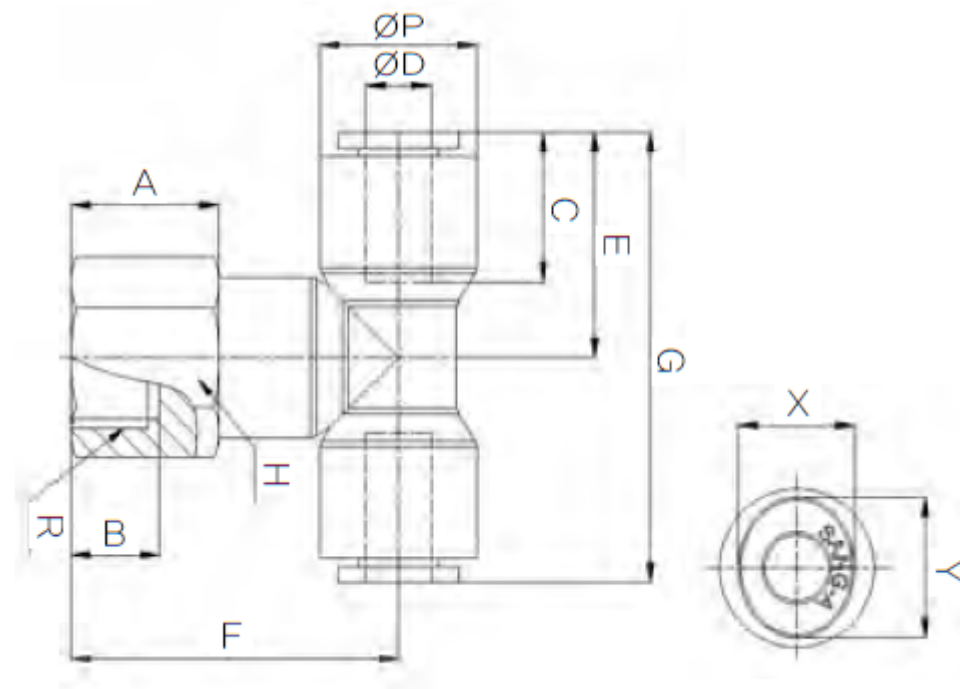

## Afmetingen

MODEL	ØD	ØP	A	B	C	E	F	G	R	H	X	Y
HR-PTF 04G01	4	11.9	10	9	14.9	18.5	24.5	37	PF 1/8	13	8.6	10.8
HR-PTF 04G02	4	11.9	14	12	14.9	18.5	28.5	37	PF 1/4	16	8.6	10.8
HR-PTF 06G01	6	14.9	10	9	15.7	21	27	42	PF 1/8	15	11	13
HR-PTF 06G02	6	14.9	14	12	15.7	21	31	42	PF 1/4	16	11	13
HR-PTF 08G01	8	16.9	10	9	17.8	23.6	29	47.2	PF 1/8	17	13	15
HR-PTF 08G02	8	16.9	14	12	17.8	23.6	33	47.2	PF 1/4	17	13	15
HR-PTF 08G03	8	16.9	15	13	17.8	23.6	34	47.2	PF 3/8	19	13	15
HR-PTF 10G02	10	19.5	14	12	19.8	26.4	35	52.8	PF 1/4	20	16	18.5
HR-PTF 10G03	10	19.5	15	13	19.8	26.4	36	52.8	PF 3/8	20	16	18.5
HR-PTF 10G04	10	19.5	19	16	19.8	26.4	40	52.8	PF 1/2	24	16	18.5
HR-PTF 12G02	12	23.5	14	12	22.4	30.9	39	61.8	PF 1/4	24	19.5	22.5
HR-PTF 12G03	12	23.5	15	13	22.4	30.9	40	61.8	PF 3/8	24	19.5	22.5
HR-PTF 12G04	12	23.5	19	16	22.4	30.9	44	61.8	PF 1/2	24	19.5	22.5

## Additional Information

---

EAN Code	8719426564981
Artikelnummer	HRPTF08-G01
Aansluiting 1	Binnendraad
Merk	Sang-A
Fabrikant	Sang-A
Materiaal	PPSU
Diameter	8mm
Draadmaat 1	1/8"
Draadsoort 1	BSPP
Vorm	T