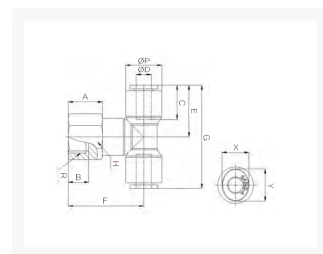

## Afmetingen

MODEL	ØD	ØP	A	B	C	E	F	G	R	H	X	Y
HR-PTF 04G01	4	11.9	10	9	14.9	18.5	24.5	37	PF 1/8	13	8.6	10.8
HR-PTF 04G02	4	11.9	14	12	14.9	18.5	28.5	37	PF 1/4	16	8.6	10.8
HR-PTF 06G01	6	14.9	10	9	15.7	21	27	42	PF 1/8	15	11	13
HR-PTF 06G02	6	14.9	14	12	15.7	21	31	42	PF 1/4	16	11	13
HR-PTF 08G01	8	16.9	10	9	17.8	23.6	29	47.2	PF 1/8	17	13	15
HR-PTF 08G02	8	16.9	14	12	17.8	23.6	33	47.2	PF 1/4	17	13	15
HR-PTF 08G03	8	16.9	15	13	17.8	23.6	34	47.2	PF 3/8	19	13	15
HR-PTF 10G02	10	19.5	14	12	19.8	26.4	35	52.8	PF 1/4	20	16	18.5
HR-PTF 10G03	10	19.5	15	13	19.8	26.4	36	52.8	PF 3/8	20	16	18.5
HR-PTF 10G04	10	19.5	19	16	19.8	26.4	40	52.8	PF 1/2	24	16	18.5
HR-PTF 12G02	12	23.5	14	12	22.4	30.9	39	61.8	PF 1/4	24	19.5	22.5
HR-PTF 12G03	12	23.5	15	13	22.4	30.9	40	61.8	PF 3/8	24	19.5	22.5
HR-PTF 12G04	12	23.5	19	16	22.4	30.9	44	61.8	PF 1/2	24	19.5	22.5

## Additional Information

---

EAN Code	8719426564981
Artikelnummer	HRPTF08-G01
Aansluiting 1	Binnendraad
Merk	Sang-A
Fabrikant	Sang-A
Materiaal	PPSU
Diameter	8mm
Draadmaat 1	1/8"
Draadsoort 1	BSPP
Vorm	T