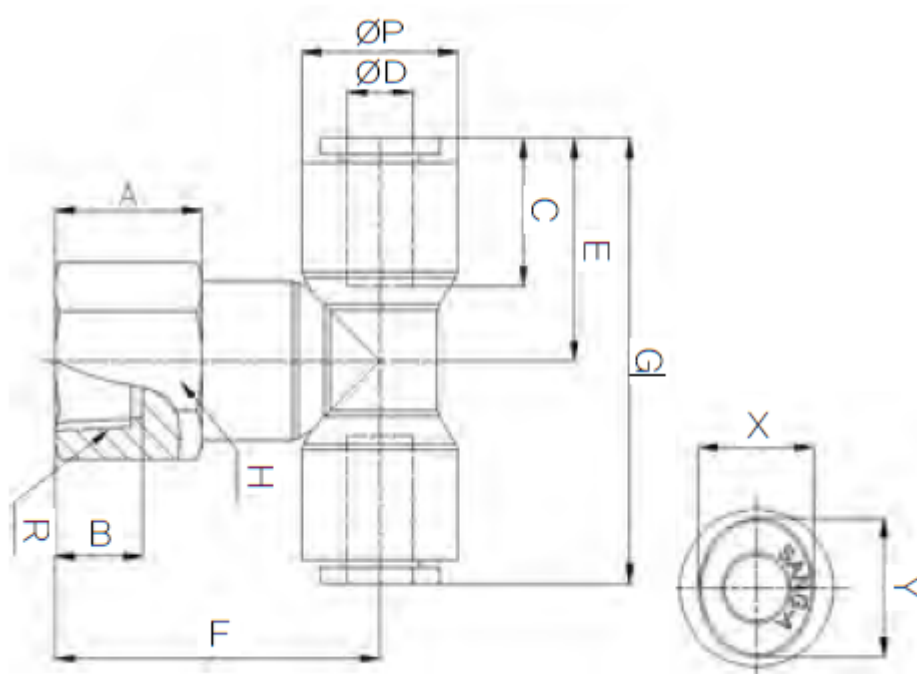

## Afmetingen

MODEL	ØD	ØP	A	B	C	E	F	G	R	H	X	Y
HR-PTF 04M5	4	11.9	8	5	14.9	18.5	22.5	37	M5	13	8.6	10.8
HR-PTF 0401	4	11.9	11	9	14.9	18.5	22.5	37	PT 1/8	13	8.6	10.8
HR-PTF 0402	4	11.9	14	12	14.9	18.5	28.5	37	PT 1/4	16	8.6	10.8
HR-PTF 06M5	6	14.9	8	5	15.7	21	25	42	M5	15	11	13
HR-PTF 0601	6	14.9	11	9	15.7	21	28	42	PT 1/8	15	11	13
HR-PTF 0602	6	14.9	14	12	15.7	21	31	42	PT 1/4	16	11	13
HR-PTF 0801	8	16.9	10	9	17.8	23.6	29	47.2	PT 1/8	17	13	15
HR-PTF 0802	8	16.9	14	12	17.8	23.6	33	47.2	PT 1/4	17	13	15
HR-PTF 0803	8	16.9	15	13	17.8	23.6	34	47.2	PT 3/8	19	13	15
HR-PTF 1002	10	19.5	14	12	19.8	26.4	35	52.8	PT 1/4	20	16	18.5
HR-PTF 1003	10	19.5	15	13	19.8	26.4	36	52.8	PT 3/8	20	16	18.5
HR-PTF 1004	10	19.5	19	16	19.8	26.4	40	52.8	PT 1/2	24	16	18.5
HR-PTF 1202	12	23.5	14	12	22.4	30.9	39	61.8	PT 1/4	24	19.5	22.5
HR-PTF 1203	12	23.5	15	13	22.4	30.9	40	61.8	PT 3/8	24	19.5	22.5

## Additional Information

---

EAN Code	8719426564974
Artikelnummer	HRPTF08-03
Aansluiting 1	Binnendraad
Merk	Sang-A
Fabrikant	Sang-A
Materiaal	PPSU
Diameter	8mm
Draadmaat 1	3/8"
Draadsoort 1	BSPT
Vorm	T