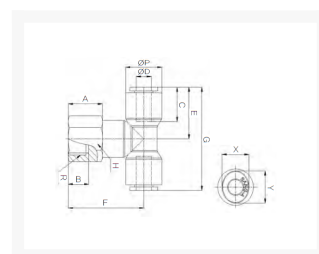

T- OPSCHROEF PIF Ø08-R1/4 PPSU

Product Images

Afmetingen

MODEL	ØD	ØP	A	B	C	E	F	G	R	H	X	Y
HR-PTF 04M5	4	11.9	8	5	14.9	18.5	22.5	37	M5	13	8.6	10.8
HR-PTF 0401	4	11.9	11	9	14.9	18.5	22.5	37	PT 1/8	13	8.6	10.8
HR-PTF 0402	4	11.9	14	12	14.9	18.5	28.5	37	PT 1/4	16	8.6	10.8
HR-PTF 06M5	6	14.9	8	5	15.7	21	25	42	M5	15	11	13
HR-PTF 0601	6	14.9	11	9	15.7	21	28	42	PT 1/8	15	11	13
HR-PTF 0602	6	14.9	14	12	15.7	21	31	42	PT 1/4	16	11	13
HR-PTF 0801	8	16.9	10	9	17.8	23.6	29	47.2	PT 1/8	17	13	15
HR-PTF 0802	8	16.9	14	12	17.8	23.6	33	47.2	PT 1/4	17	13	15
HR-PTF 0803	8	16.9	15	13	17.8	23.6	34	47.2	PT 3/8	19	13	15
HR-PTF 1002	10	19.5	14	12	19.8	26.4	35	52.8	PT 1/4	20	16	18.5
HR-PTF 1003	10	19.5	15	13	19.8	26.4	36	52.8	PT 3/8	20	16	18.5
HR-PTF 1004	10	19.5	19	16	19.8	26.4	40	52.8	PT 1/2	24	16	18.5
HR-PTF 1202	12	23.5	14	12	22.4	30.9	39	61.8	PT 1/4	24	19.5	22.5
HR-PTF 1203	12	23.5	15	13	22.4	30.9	40	61.8	PT 3/8	24	19.5	22.5

HR-PTF 1204	12	23.5	19	16	22.4	30.9	44	61.8	PT 1/2	24	19.5	22.5
----------------	----	------	----	----	------	------	----	------	--------	----	------	------

Additional Information

EAN Code	8719426564967
Artikelnummer	HRPTF08-02
Aansluiting 1	Binnendraad
Merk	Sang-A
Fabrikant	Sang-A
Materiaal	PPSU
Diameter	8mm
Draadmaat 1	1/4"
Draadsoort 1	BSPT
Vorm	T