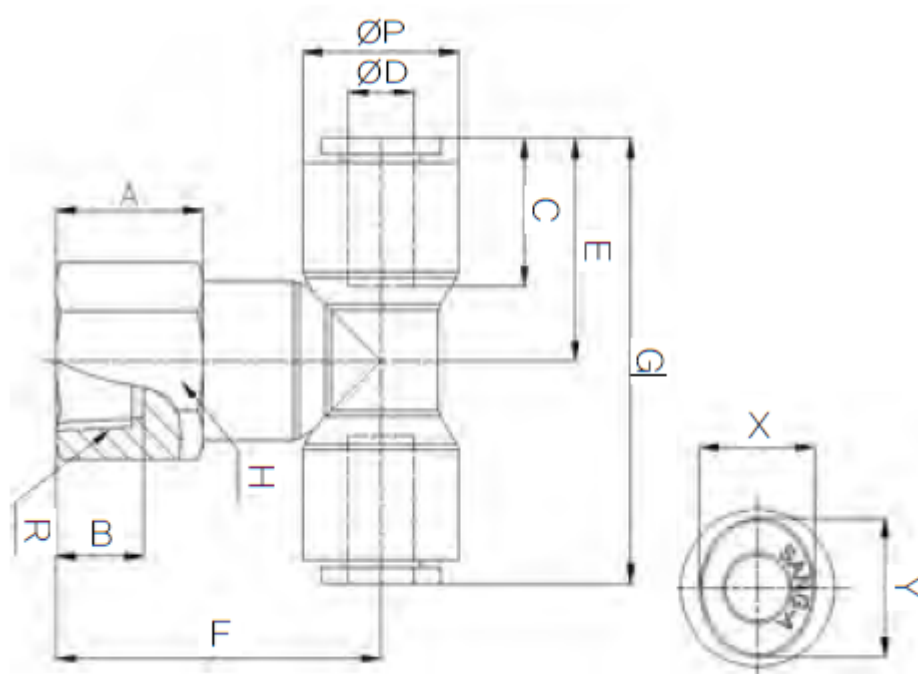

T- OPSCHROEF PIF Ø08-R1/4 PPSU

Product Images

Afmetingen

MODEL	ØD	ØP	A	B	C	E	F	G	R	H	X	Y
HR-PTF 04M5	4	11.9	8	5	14.9	18.5	22.5	37	M5	13	8.6	10.8
HR-PTF 0401	4	11.9	11	9	14.9	18.5	22.5	37	PT 1/8	13	8.6	10.8
HR-PTF 0402	4	11.9	14	12	14.9	18.5	28.5	37	PT 1/4	16	8.6	10.8
HR-PTF 06M5	6	14.9	8	5	15.7	21	25	42	M5	15	11	13
HR-PTF 0601	6	14.9	11	9	15.7	21	28	42	PT 1/8	15	11	13
HR-PTF 0602	6	14.9	14	12	15.7	21	31	42	PT 1/4	16	11	13
HR-PTF 0801	8	16.9	10	9	17.8	23.6	29	47.2	PT 1/8	17	13	15
HR-PTF 0802	8	16.9	14	12	17.8	23.6	33	47.2	PT 1/4	17	13	15
HR-PTF 0803	8	16.9	15	13	17.8	23.6	34	47.2	PT 3/8	19	13	15
HR-PTF 1002	10	19.5	14	12	19.8	26.4	35	52.8	PT 1/4	20	16	18.5
HR-PTF 1003	10	19.5	15	13	19.8	26.4	36	52.8	PT 3/8	20	16	18.5
HR-PTF 1004	10	19.5	19	16	19.8	26.4	40	52.8	PT 1/2	24	16	18.5
HR-PTF 1202	12	23.5	14	12	22.4	30.9	39	61.8	PT 1/4	24	19.5	22.5
HR-PTF 1203	12	23.5	15	13	22.4	30.9	40	61.8	PT 3/8	24	19.5	22.5

HR-PTF 1204	12	23.5	19	16	22.4	30.9	44	61.8	PT 1/2	24	19.5	22.5
----------------	----	------	----	----	------	------	----	------	--------	----	------	------

Additional Information

EAN Code	8719426564967
Artikelnummer	HRPTF08-02
Aansluiting 1	Binnendraad
Merk	Sang-A
Fabrikant	Sang-A
Materiaal	PPSU
Diameter	8mm
Draadmaat 1	1/4"
Draadsoort 1	BSPT
Vorm	T