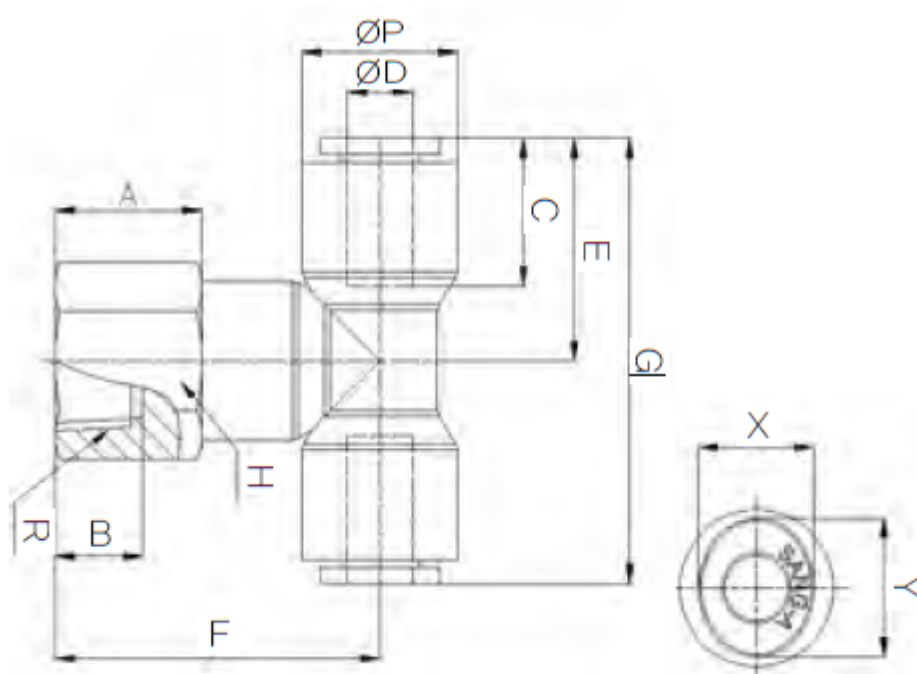

T OPSCHROEF PIF Ø08-R1/8 PPSU

Product Images

Afmetingen

MODEL	ØD	ØP	A	B	C	E	F	G	R	H	X	Y
HR-PTF 04M5	4	11.9	8	5	14.9	18.5	22.5	37	M5	13	8.6	10.8
HR-PTF 0401	4	11.9	11	9	14.9	18.5	22.5	37	PT 1/8	13	8.6	10.8
HR-PTF 0402	4	11.9	14	12	14.9	18.5	28.5	37	PT 1/4	16	8.6	10.8
HR-PTF 06M5	6	14.9	8	5	15.7	21	25	42	M5	15	11	13
HR-PTF 0601	6	14.9	11	9	15.7	21	28	42	PT 1/8	15	11	13
HR-PTF 0602	6	14.9	14	12	15.7	21	31	42	PT 1/4	16	11	13
HR-PTF 0801	8	16.9	10	9	17.8	23.6	29	47.2	PT 1/8	17	13	15
HR-PTF 0802	8	16.9	14	12	17.8	23.6	33	47.2	PT 1/4	17	13	15
HR-PTF 0803	8	16.9	15	13	17.8	23.6	34	47.2	PT 3/8	19	13	15
HR-PTF 1002	10	19.5	14	12	19.8	26.4	35	52.8	PT 1/4	20	16	18.5
HR-PTF 1003	10	19.5	15	13	19.8	26.4	36	52.8	PT 3/8	20	16	18.5
HR-PTF 1004	10	19.5	19	16	19.8	26.4	40	52.8	PT 1/2	24	16	18.5
HR-PTF 1202	12	23.5	14	12	22.4	30.9	39	61.8	PT 1/4	24	19.5	22.5
HR-PTF 1203	12	23.5	15	13	22.4	30.9	40	61.8	PT 3/8	24	19.5	22.5

HR-PTF 1204	12	23.5	19	16	22.4	30.9	44	61.8	PT 1/2	24	19.5	22.5
----------------	----	------	----	----	------	------	----	------	--------	----	------	------

Additional Information

EAN Code	8719426564950
Artikelnummer	HRPTF08-01
Aansluiting 1	Binnendraad
Merk	Sang-A
Fabrikant	Sang-A
Materiaal	PPSU
Diameter	8mm
Draadmaat 1	1/8"
Draadsoort 1	BSPT
Vorm	T