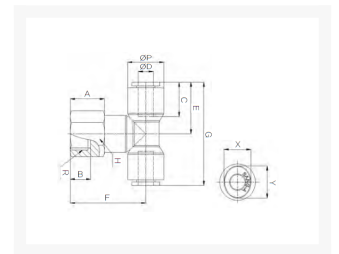

T OPSCHROEF PIF Ø08-R1/8 PPSU

Product Images

Afmetingen

MODEL	ØD	ØP	A	B	C	E	F	G	R	H	X	Y
HR-PTF 04M5	4	11.9	8	5	14.9	18.5	22.5	37	M5	13	8.6	10.8
HR-PTF 0401	4	11.9	11	9	14.9	18.5	22.5	37	PT 1/8	13	8.6	10.8
HR-PTF 0402	4	11.9	14	12	14.9	18.5	28.5	37	PT 1/4	16	8.6	10.8
HR-PTF 06M5	6	14.9	8	5	15.7	21	25	42	M5	15	11	13
HR-PTF 0601	6	14.9	11	9	15.7	21	28	42	PT 1/8	15	11	13
HR-PTF 0602	6	14.9	14	12	15.7	21	31	42	PT 1/4	16	11	13
HR-PTF 0801	8	16.9	10	9	17.8	23.6	29	47.2	PT 1/8	17	13	15
HR-PTF 0802	8	16.9	14	12	17.8	23.6	33	47.2	PT 1/4	17	13	15
HR-PTF 0803	8	16.9	15	13	17.8	23.6	34	47.2	PT 3/8	19	13	15
HR-PTF 1002	10	19.5	14	12	19.8	26.4	35	52.8	PT 1/4	20	16	18.5
HR-PTF 1003	10	19.5	15	13	19.8	26.4	36	52.8	PT 3/8	20	16	18.5
HR-PTF 1004	10	19.5	19	16	19.8	26.4	40	52.8	PT 1/2	24	16	18.5
HR-PTF 1202	12	23.5	14	12	22.4	30.9	39	61.8	PT 1/4	24	19.5	22.5
HR-PTF 1203	12	23.5	15	13	22.4	30.9	40	61.8	PT 3/8	24	19.5	22.5

HR-PTF 1204	12	23.5	19	16	22.4	30.9	44	61.8	PT 1/2	24	19.5	22.5
----------------	----	------	----	----	------	------	----	------	--------	----	------	------

Additional Information

EAN Code	8719426564950
Artikelnummer	HRPTF08-01
Aansluiting 1	Binnendraad
Merk	Sang-A
Fabrikant	Sang-A
Materiaal	PPSU
Diameter	8mm
Draadmaat 1	1/8"
Draadsoort 1	BSPT
Vorm	T