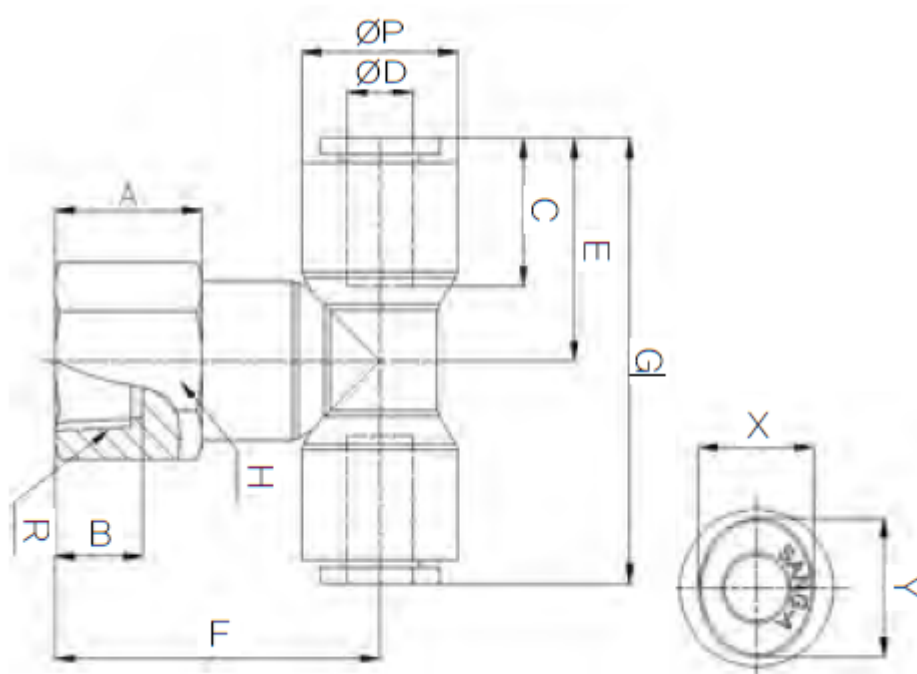

## Afmetingen

MODEL	ØD	ØP	A	B	C	E	F	G	R	H	X	Y
HR-PTF 04M5	4	11.9	8	5	14.9	18.5	22.5	37	M5	13	8.6	10.8
HR-PTF 0401	4	11.9	11	9	14.9	18.5	22.5	37	PT 1/8	13	8.6	10.8
HR-PTF 0402	4	11.9	14	12	14.9	18.5	28.5	37	PT 1/4	16	8.6	10.8
HR-PTF 06M5	6	14.9	8	5	15.7	21	25	42	M5	15	11	13
HR-PTF 0601	6	14.9	11	9	15.7	21	28	42	PT 1/8	15	11	13
HR-PTF 0602	6	14.9	14	12	15.7	21	31	42	PT 1/4	16	11	13
HR-PTF 0801	8	16.9	10	9	17.8	23.6	29	47.2	PT 1/8	17	13	15
HR-PTF 0802	8	16.9	14	12	17.8	23.6	33	47.2	PT 1/4	17	13	15
HR-PTF 0803	8	16.9	15	13	17.8	23.6	34	47.2	PT 3/8	19	13	15
HR-PTF 1002	10	19.5	14	12	19.8	26.4	35	52.8	PT 1/4	20	16	18.5
HR-PTF 1003	10	19.5	15	13	19.8	26.4	36	52.8	PT 3/8	20	16	18.5
HR-PTF 1004	10	19.5	19	16	19.8	26.4	40	52.8	PT 1/2	24	16	18.5
HR-PTF 1202	12	23.5	14	12	22.4	30.9	39	61.8	PT 1/4	24	19.5	22.5
HR-PTF 1203	12	23.5	15	13	22.4	30.9	40	61.8	PT 3/8	24	19.5	22.5

## Additional Information

---

EAN Code	8719426564905
Artikelnummer	HRPTF06-M5
Aansluiting 1	Binnendraad
Merk	Sang-A
Fabrikant	Sang-A
Materiaal	PPSU
Diameter	6mm
Draadmaat 1	M5
Draadsoort 1	Metrisch
Vorm	T