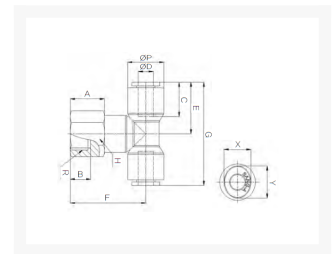

T- OPSCHROEF PIF Ø06-G1/8 PPSU

Product Images

Afmetingen

MODEL	ØD	ØP	A	B	C	E	F	G	R	H	X	Y
HR-PTF 04G01	4	11.9	10	9	14.9	18.5	24.5	37	PF 1/8	13	8.6	10.8
HR-PTF 04G02	4	11.9	14	12	14.9	18.5	28.5	37	PF 1/4	16	8.6	10.8
HR-PTF 06G01	6	14.9	10	9	15.7	21	27	42	PF 1/8	15	11	13
HR-PTF 06G02	6	14.9	14	12	15.7	21	31	42	PF 1/4	16	11	13
HR-PTF 08G01	8	16.9	10	9	17.8	23.6	29	47.2	PF 1/8	17	13	15
HR-PTF 08G02	8	16.9	14	12	17.8	23.6	33	47.2	PF 1/4	17	13	15
HR-PTF 08G03	8	16.9	15	13	17.8	23.6	34	47.2	PF 3/8	19	13	15
HR-PTF 10G02	10	19.5	14	12	19.8	26.4	35	52.8	PF 1/4	20	16	18.5
HR-PTF 10G03	10	19.5	15	13	19.8	26.4	36	52.8	PF 3/8	20	16	18.5
HR-PTF 10G04	10	19.5	19	16	19.8	26.4	40	52.8	PF 1/2	24	16	18.5
HR-PTF 12G02	12	23.5	14	12	22.4	30.9	39	61.8	PF 1/4	24	19.5	22.5
HR-PTF 12G03	12	23.5	15	13	22.4	30.9	40	61.8	PF 3/8	24	19.5	22.5
HR-PTF 12G04	12	23.5	19	16	22.4	30.9	44	61.8	PF 1/2	24	19.5	22.5

Additional Information

EAN Code	8719426564936
Artikelnummer	HRPTF06-G01
Aansluiting 1	Binnendraad
Merk	Sang-A
Fabrikant	Sang-A
Materiaal	PPSU
Diameter	6mm
Draadmaat 1	1/8"
Draadsoort 1	BSPP
Vorm	T