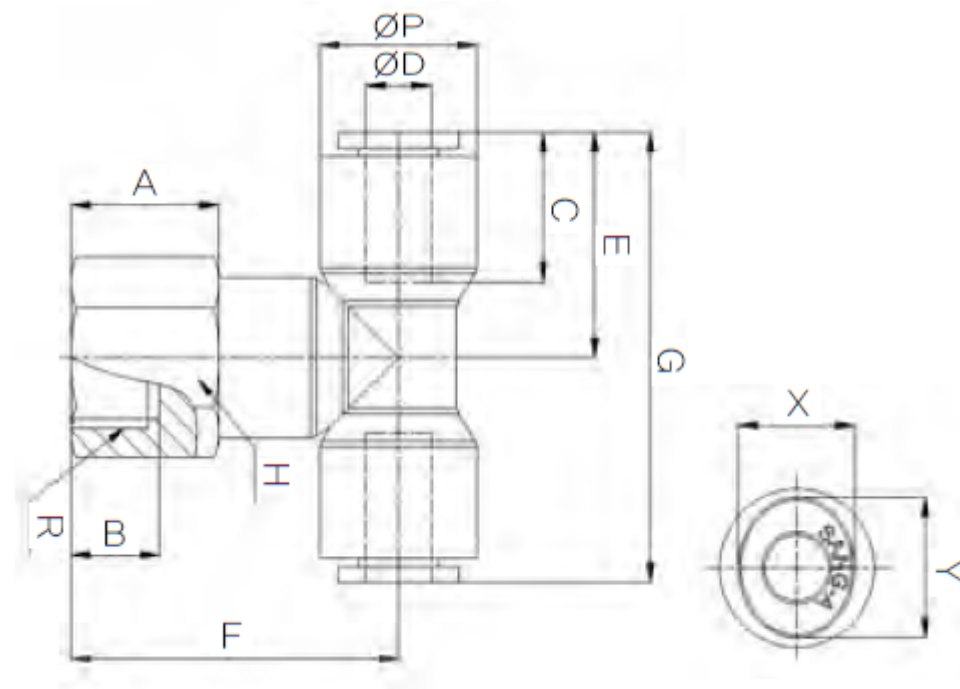

T- OPSCHROEF PIF Ø06-G1/8 PPSU

Product Images

Afmetingen

MODEL	ØD	ØP	A	B	C	E	F	G	R	H	X	Y
HR-PTF 04G01	4	11.9	10	9	14.9	18.5	24.5	37	PF 1/8	13	8.6	10.8
HR-PTF 04G02	4	11.9	14	12	14.9	18.5	28.5	37	PF 1/4	16	8.6	10.8
HR-PTF 06G01	6	14.9	10	9	15.7	21	27	42	PF 1/8	15	11	13
HR-PTF 06G02	6	14.9	14	12	15.7	21	31	42	PF 1/4	16	11	13
HR-PTF 08G01	8	16.9	10	9	17.8	23.6	29	47.2	PF 1/8	17	13	15
HR-PTF 08G02	8	16.9	14	12	17.8	23.6	33	47.2	PF 1/4	17	13	15
HR-PTF 08G03	8	16.9	15	13	17.8	23.6	34	47.2	PF 3/8	19	13	15
HR-PTF 10G02	10	19.5	14	12	19.8	26.4	35	52.8	PF 1/4	20	16	18.5
HR-PTF 10G03	10	19.5	15	13	19.8	26.4	36	52.8	PF 3/8	20	16	18.5
HR-PTF 10G04	10	19.5	19	16	19.8	26.4	40	52.8	PF 1/2	24	16	18.5
HR-PTF 12G02	12	23.5	14	12	22.4	30.9	39	61.8	PF 1/4	24	19.5	22.5
HR-PTF 12G03	12	23.5	15	13	22.4	30.9	40	61.8	PF 3/8	24	19.5	22.5
HR-PTF 12G04	12	23.5	19	16	22.4	30.9	44	61.8	PF 1/2	24	19.5	22.5

Additional Information

EAN Code	8719426564936
Artikelnummer	HRPTF06-G01
Aansluiting 1	Binnendraad
Merk	Sang-A
Fabrikant	Sang-A
Materiaal	PPSU
Diameter	6mm
Draadmaat 1	1/8"
Draadsoort 1	BSPP
Vorm	T