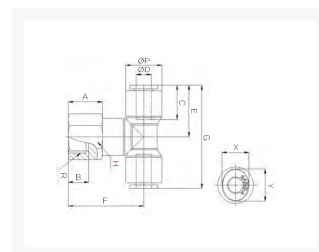

T- OPSCHROEF PIF Ø04-M5 PPSU

Product Images

Afmetingen

MODEL	ØD	ØP	A	B	C	E	F	G	R	H	X	Y
HR-PTF 04M5	4	11.9	8	5	14.9	18.5	22.5	37	M5	13	8.6	10.8
HR-PTF 0401	4	11.9	11	9	14.9	18.5	22.5	37	PT 1/8	13	8.6	10.8
HR-PTF 0402	4	11.9	14	12	14.9	18.5	28.5	37	PT 1/4	16	8.6	10.8
HR-PTF 06M5	6	14.9	8	5	15.7	21	25	42	M5	15	11	13
HR-PTF 0601	6	14.9	11	9	15.7	21	28	42	PT 1/8	15	11	13
HR-PTF 0602	6	14.9	14	12	15.7	21	31	42	PT 1/4	16	11	13
HR-PTF 0801	8	16.9	10	9	17.8	23.6	29	47.2	PT 1/8	17	13	15
HR-PTF 0802	8	16.9	14	12	17.8	23.6	33	47.2	PT 1/4	17	13	15
HR-PTF 0803	8	16.9	15	13	17.8	23.6	34	47.2	PT 3/8	19	13	15
HR-PTF 1002	10	19.5	14	12	19.8	26.4	35	52.8	PT 1/4	20	16	18.5
HR-PTF 1003	10	19.5	15	13	19.8	26.4	36	52.8	PT 3/8	20	16	18.5
HR-PTF 1004	10	19.5	19	16	19.8	26.4	40	52.8	PT 1/2	24	16	18.5
HR-PTF 1202	12	23.5	14	12	22.4	30.9	39	61.8	PT 1/4	24	19.5	22.5
HR-PTF 1203	12	23.5	15	13	22.4	30.9	40	61.8	PT 3/8	24	19.5	22.5

HR-PTF 1204	12	23.5	19	16	22.4	30.9	44	61.8	PT 1/2	24	19.5	22.5
----------------	----	------	----	----	------	------	----	------	--------	----	------	------

Additional Information

EAN Code	8719426564851
Artikelnummer	HRPTF04-M5
Aansluiting 1	Binnendraad
Merk	Sang-A
Fabrikant	Sang-A
Materiaal	PPSU
Diameter	4mm
Draadmaat 1	M5
Draadsoort 1	Metrisch
Vorm	T