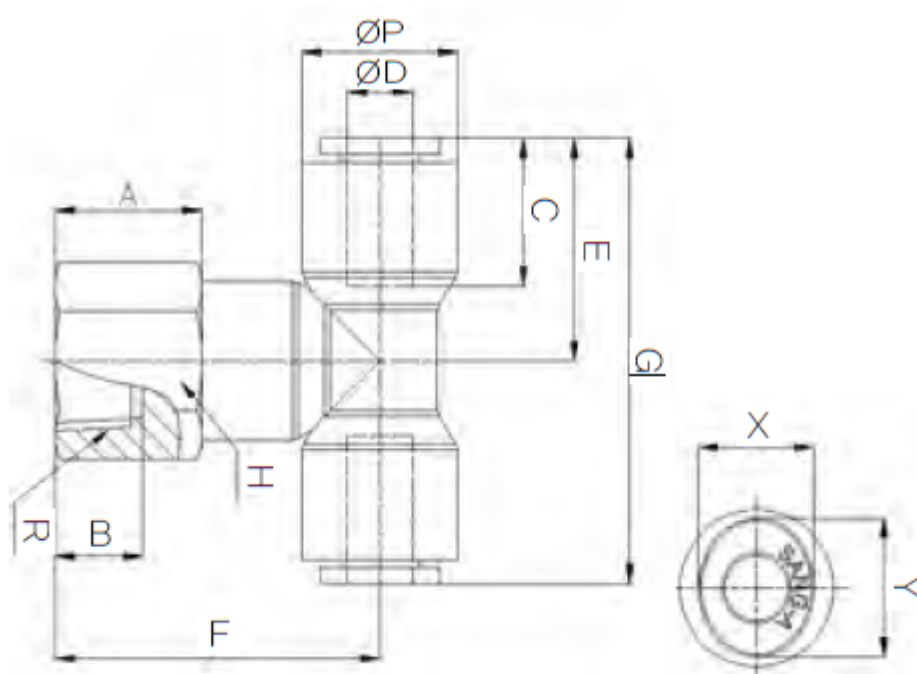

T- OPSCHROEF PIF Ø04-M5 PPSU

Product Images

Afmetingen

MODEL	ØD	ØP	A	B	C	E	F	G	R	H	X	Y
HR-PTF 04M5	4	11.9	8	5	14.9	18.5	22.5	37	M5	13	8.6	10.8
HR-PTF 0401	4	11.9	11	9	14.9	18.5	22.5	37	PT 1/8	13	8.6	10.8
HR-PTF 0402	4	11.9	14	12	14.9	18.5	28.5	37	PT 1/4	16	8.6	10.8
HR-PTF 06M5	6	14.9	8	5	15.7	21	25	42	M5	15	11	13
HR-PTF 0601	6	14.9	11	9	15.7	21	28	42	PT 1/8	15	11	13
HR-PTF 0602	6	14.9	14	12	15.7	21	31	42	PT 1/4	16	11	13
HR-PTF 0801	8	16.9	10	9	17.8	23.6	29	47.2	PT 1/8	17	13	15
HR-PTF 0802	8	16.9	14	12	17.8	23.6	33	47.2	PT 1/4	17	13	15
HR-PTF 0803	8	16.9	15	13	17.8	23.6	34	47.2	PT 3/8	19	13	15
HR-PTF 1002	10	19.5	14	12	19.8	26.4	35	52.8	PT 1/4	20	16	18.5
HR-PTF 1003	10	19.5	15	13	19.8	26.4	36	52.8	PT 3/8	20	16	18.5
HR-PTF 1004	10	19.5	19	16	19.8	26.4	40	52.8	PT 1/2	24	16	18.5
HR-PTF 1202	12	23.5	14	12	22.4	30.9	39	61.8	PT 1/4	24	19.5	22.5
HR-PTF 1203	12	23.5	15	13	22.4	30.9	40	61.8	PT 3/8	24	19.5	22.5

HR-PTF 1204	12	23.5	19	16	22.4	30.9	44	61.8	PT 1/2	24	19.5	22.5
----------------	----	------	----	----	------	------	----	------	--------	----	------	------

Additional Information

EAN Code	8719426564851
Artikelnummer	HRPTF04-M5
Aansluiting 1	Binnendraad
Merk	Sang-A
Fabrikant	Sang-A
Materiaal	PPSU
Diameter	4mm
Draadmaat 1	M5
Draadsoort 1	Metrisch
Vorm	T