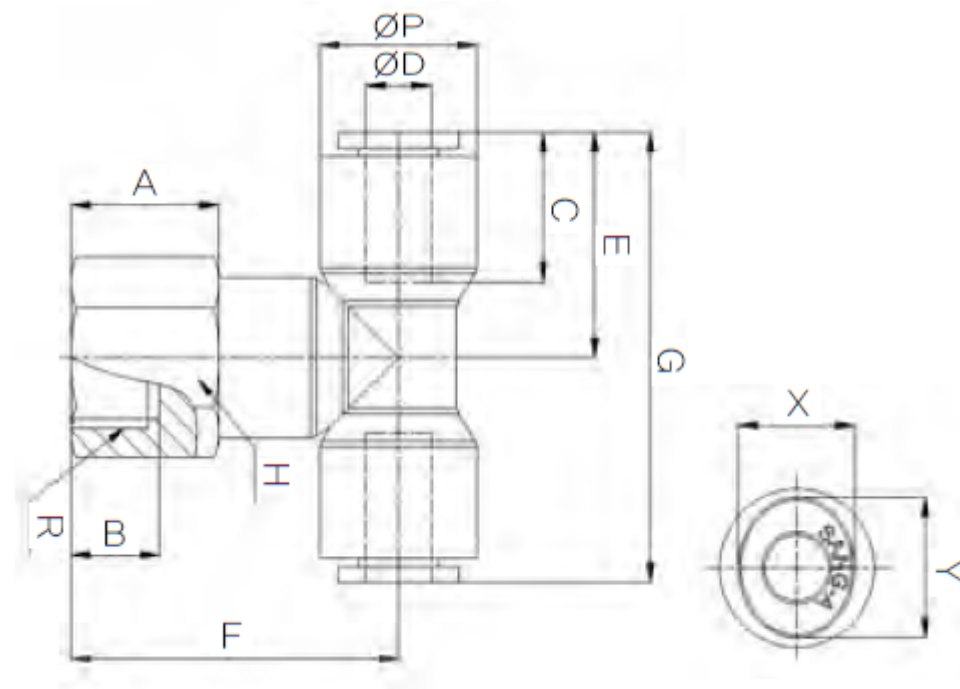

## Afmetingen

MODEL	ØD	ØP	A	B	C	E	F	G	R	H	X	Y
HR-PTF 04G01	4	11.9	10	9	14.9	18.5	24.5	37	PF 1/8	13	8.6	10.8
HR-PTF 04G02	4	11.9	14	12	14.9	18.5	28.5	37	PF 1/4	16	8.6	10.8
HR-PTF 06G01	6	14.9	10	9	15.7	21	27	42	PF 1/8	15	11	13
HR-PTF 06G02	6	14.9	14	12	15.7	21	31	42	PF 1/4	16	11	13
HR-PTF 08G01	8	16.9	10	9	17.8	23.6	29	47.2	PF 1/8	17	13	15
HR-PTF 08G02	8	16.9	14	12	17.8	23.6	33	47.2	PF 1/4	17	13	15
HR-PTF 08G03	8	16.9	15	13	17.8	23.6	34	47.2	PF 3/8	19	13	15
HR-PTF 10G02	10	19.5	14	12	19.8	26.4	35	52.8	PF 1/4	20	16	18.5
HR-PTF 10G03	10	19.5	15	13	19.8	26.4	36	52.8	PF 3/8	20	16	18.5
HR-PTF 10G04	10	19.5	19	16	19.8	26.4	40	52.8	PF 1/2	24	16	18.5
HR-PTF 12G02	12	23.5	14	12	22.4	30.9	39	61.8	PF 1/4	24	19.5	22.5
HR-PTF 12G03	12	23.5	15	13	22.4	30.9	40	61.8	PF 3/8	24	19.5	22.5
HR-PTF 12G04	12	23.5	19	16	22.4	30.9	44	61.8	PF 1/2	24	19.5	22.5

## Additional Information

---

EAN Code	8719426564882
Artikelnummer	HRPTF04-G01
Aansluiting 1	Binnendraad
Merk	Sang-A
Fabrikant	Sang-A
Materiaal	PPSU
Diameter	4mm
Draadmaat 1	1/8"
Draadsoort 1	BSPP
Vorm	T