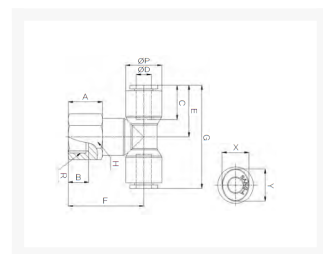

## Afmetingen

MODEL	ØD	ØP	A	B	C	E	F	G	R	H	X	Y
HR-PTF 04G01	4	11.9	10	9	14.9	18.5	24.5	37	PF 1/8	13	8.6	10.8
HR-PTF 04G02	4	11.9	14	12	14.9	18.5	28.5	37	PF 1/4	16	8.6	10.8
HR-PTF 06G01	6	14.9	10	9	15.7	21	27	42	PF 1/8	15	11	13
HR-PTF 06G02	6	14.9	14	12	15.7	21	31	42	PF 1/4	16	11	13
HR-PTF 08G01	8	16.9	10	9	17.8	23.6	29	47.2	PF 1/8	17	13	15
HR-PTF 08G02	8	16.9	14	12	17.8	23.6	33	47.2	PF 1/4	17	13	15
HR-PTF 08G03	8	16.9	15	13	17.8	23.6	34	47.2	PF 3/8	19	13	15
HR-PTF 10G02	10	19.5	14	12	19.8	26.4	35	52.8	PF 1/4	20	16	18.5
HR-PTF 10G03	10	19.5	15	13	19.8	26.4	36	52.8	PF 3/8	20	16	18.5
HR-PTF 10G04	10	19.5	19	16	19.8	26.4	40	52.8	PF 1/2	24	16	18.5
HR-PTF 12G02	12	23.5	14	12	22.4	30.9	39	61.8	PF 1/4	24	19.5	22.5
HR-PTF 12G03	12	23.5	15	13	22.4	30.9	40	61.8	PF 3/8	24	19.5	22.5
HR-PTF 12G04	12	23.5	19	16	22.4	30.9	44	61.8	PF 1/2	24	19.5	22.5

## Additional Information

---

EAN Code	8719426564882
Artikelnummer	HRPTF04-G01
Aansluiting 1	Binnendraad
Merk	Sang-A
Fabrikant	Sang-A
Materiaal	PPSU
Diameter	4mm
Draadmaat 1	1/8"
Draadsoort 1	BSPP
Vorm	T