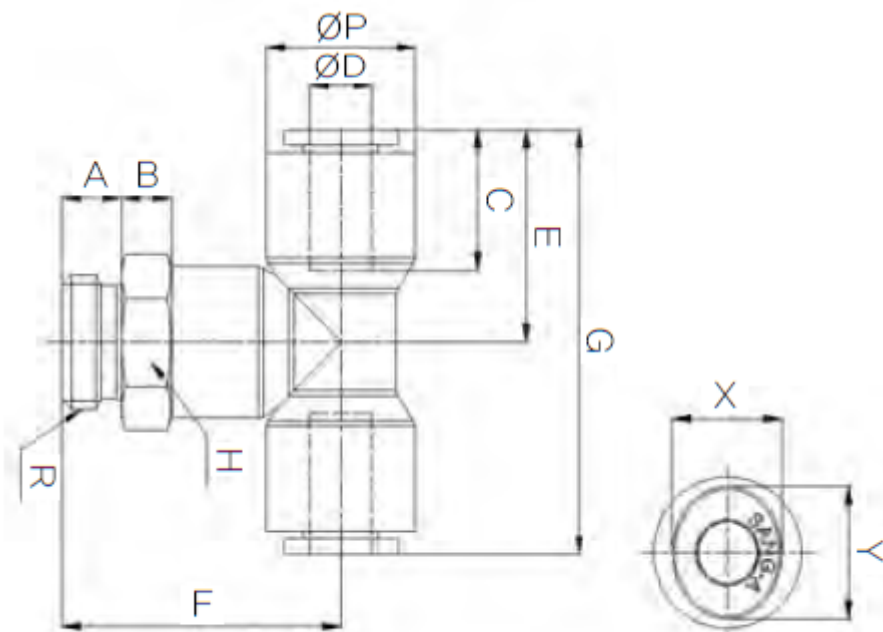

T- INSCHROEF PIF Ø08-G3/8 PPSU

Product Images

Omschrijving

De push-in fitting heeft een PPSU body, de draad is uitgevoerd in RVS316.

Afmetingen

MODEL	ØD	ØP	A	B	C	E	F	G	R	H	X	Y
HR-PT 04G01	4	11.9	5.3	8	14.9	18.5	27.8	37	PF 1/8	13	8.6	10.8
HR-PT 04G02	4	11.9	6	8	14.9	18.5	28.5	37	PF 1/4	17	8.6	10.8
HR-PT 06G01	6	14.9	5.3	8	15.7	21	30.3	42	PF 1/8	15	11	13
HR-PT 06G02	6	14.9	6	8	15.7	21	31	42	PF 1/4	17	11	13
HR-PT 08G01	8	16.9	5.3	8	17.8	23.6	32.3	47.2	PF 1/8	17	13	15
HR-PT 08G02	8	16.9	6	8	17.8	23.6	33	47.2	PF 1/4	17	13	15
HR-PT 08G03	8	16.9	7	8	17.8	23.6	34	47.2	PF 3/8	20	13	15
HR-PT 10G02	10	19.5	6	8	19.8	26.4	35	52.8	PF 1/4	20	16	18.5
HR-PT 10G03	10	19.5	7	8	19.8	26.4	36	52.8	PF 3/8	20	16	18.5
HR-PT 10G04	10	19.5	8.5	8	19.8	26.4	37.5	52.8	PF 1/2	24	16	18.5
HR-PT 12G02	12	23.5	6	8	22.4	30.9	39	61.8	PF 1/4	24	19.5	22.5
HR-PT 12G03	12	23.5	7	8	22.4	30.9	40	61.8	PF 3/8	24	19.5	22.5
HR-PT 12G04	12	23.5	8.5	8	22.4	30.9	41.5	61.8	PF 1/2	24	19.5	22.5

Additional Information

EAN Code	8719426563281
Artikelnummer	HRPT08-G03
Aansluiting 1	Buitendraad
Merk	Sang-A
Fabrikant	Sang-A
Materiaal	PPSU
Diameter	8mm
Draadmaat 1	3/8"
Draadsoort 1	BSPP
Vorm	T