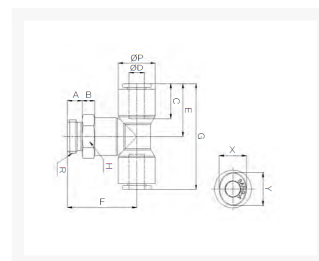

T- INSCHROEF PIF Ø08-G3/8 PPSU

Product Images

Omschrijving

De push-in fitting heeft een PPSU body, de draad is uitgevoerd in RVS316.

Afmetingen

MODEL	ØD	ØP	A	B	C	E	F	G	R	H	X	Y
HR-PT 04G01	4	11.9	5.3	8	14.9	18.5	27.8	37	PF 1/8	13	8.6	10.8
HR-PT 04G02	4	11.9	6	8	14.9	18.5	28.5	37	PF 1/4	17	8.6	10.8
HR-PT 06G01	6	14.9	5.3	8	15.7	21	30.3	42	PF 1/8	15	11	13
HR-PT 06G02	6	14.9	6	8	15.7	21	31	42	PF 1/4	17	11	13
HR-PT 08G01	8	16.9	5.3	8	17.8	23.6	32.3	47.2	PF 1/8	17	13	15
HR-PT 08G02	8	16.9	6	8	17.8	23.6	33	47.2	PF 1/4	17	13	15
HR-PT 08G03	8	16.9	7	8	17.8	23.6	34	47.2	PF 3/8	20	13	15
HR-PT 10G02	10	19.5	6	8	19.8	26.4	35	52.8	PF 1/4	20	16	18.5
HR-PT 10G03	10	19.5	7	8	19.8	26.4	36	52.8	PF 3/8	20	16	18.5
HR-PT 10G04	10	19.5	8.5	8	19.8	26.4	37.5	52.8	PF 1/2	24	16	18.5
HR-PT 12G02	12	23.5	6	8	22.4	30.9	39	61.8	PF 1/4	24	19.5	22.5
HR-PT 12G03	12	23.5	7	8	22.4	30.9	40	61.8	PF 3/8	24	19.5	22.5
HR-PT 12G04	12	23.5	8.5	8	22.4	30.9	41.5	61.8	PF 1/2	24	19.5	22.5

Additional Information

EAN Code	8719426563281
Artikelnummer	HRPT08-G03
Aansluiting 1	Buitendraad
Merk	Sang-A
Fabrikant	Sang-A
Materiaal	PPSU
Diameter	8mm
Draadmaat 1	3/8"
Draadsoort 1	BSPP
Vorm	T