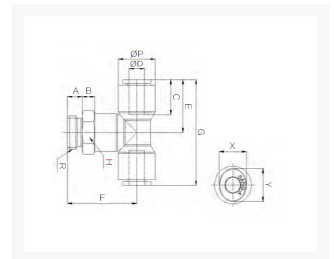

T- INSCHROEF PIF Ø06-M5 PPSU

Product Images

Omschrijving

De push-in fitting heeft een PPSU body, de draad is uitgevoerd in RVS316.

Afmetingen

MODEL	ØD	ØP	A	B	C	E	F	G	R	H	X	Y
HR-PT 04M5	4	11.9	4	8	14.9	18.5	26.5	37	M5	13	8.6	10.8
HR-PT 0401	4	11.9	8	8	14.9	18.5	30.5	37	PT 1/8	13	8.6	10.8
HR-PT 0402	4	11.9	11	8	14.9	18.5	33.5	37	PT 1/4	14	8.6	10.8
HR-PT 06M5	6	14.9	4	8	15.7	21	29	42	M5	15	11	13
HR-PT 0601	6	14.9	8	8	15.7	21	33	42	PT 1/8	15	11	13
HR-PT 0602	6	14.9	11	8	15.7	21	36	42	PT 1/4	15	11	13
HR-PT 0801	8	16.9	8	8	17.8	23.6	35	47.2	PT 1/8	17	13	15
HR-PT 0802	8	16.9	11	8	17.8	23.6	38	47.2	PT 1/4	17	13	15
HR-PT 0803	8	16.9	12	8	17.8	23.6	39	47.2	PT 3/8	17	13	15
HR-PT 1002	10	19.5	11	8	19.8	26.4	40	52.8	PT 1/4	20	16	18.5
HR-PT 1003	10	19.5	12	8	19.8	26.4	41	52.8	PT 3/8	20	16	18.5
HR-PT 1004	10	19.5	15	8	19.8	26.4	44	52.8	PT 1/2	21	16	18.5
HR-PT 1202	12	23.5	11	8	22.4	30.9	44	61.8	PT 1/4	24	19.5	22.5
HR-PT 1203	12	23.5	12	8	22.4	30.9	45	61.8	PT 3/8	24	19.5	22.5

HR-PT 1204	12	23.5	15	8	22.4	30.9	48	61.8	PT 1/2	24	19.5	22.5
---------------	----	------	----	---	------	------	----	------	--------	----	------	------

Additional Information

EAN Code	8719426563182
Artikelnummer	HRPT06-M5
Aansluiting 1	Buitendraad
Merk	Sang-A
Fabrikant	Sang-A
Materiaal	PPSU
Diameter	6mm
Draadmaat 1	M5
Draadsoort 1	Metrisch
Vorm	T