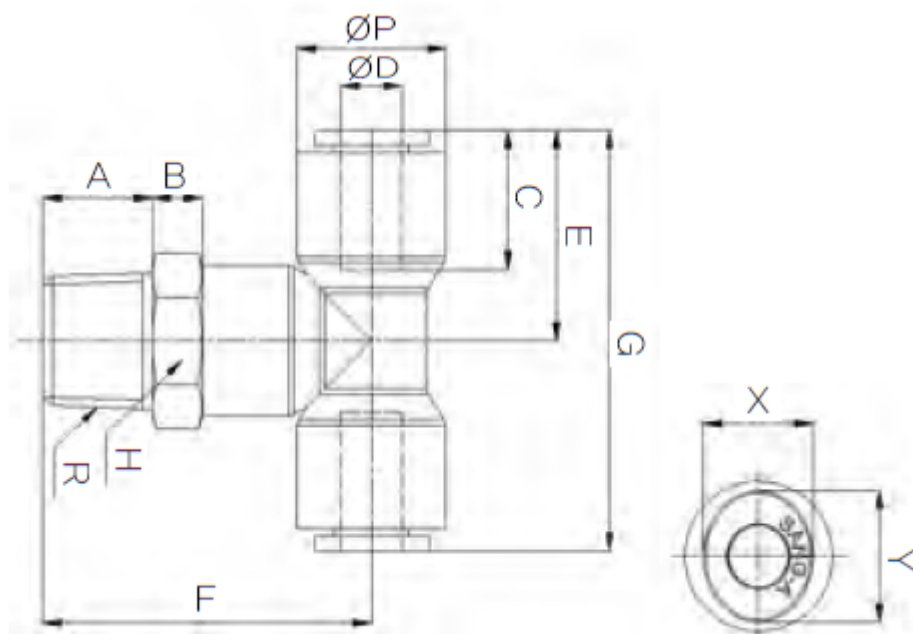

T- INSCHROEF PIF Ø06-M5 PPSU

Product Images

Omschrijving

De push-in fitting heeft een PPSU body, de draad is uitgevoerd in RVS316.

Afmetingen

MODEL	ØD	ØP	A	B	C	E	F	G	R	H	X	Y
HR-PT 04M5	4	11.9	4	8	14.9	18.5	26.5	37	M5	13	8.6	10.8
HR-PT 0401	4	11.9	8	8	14.9	18.5	30.5	37	PT 1/8	13	8.6	10.8
HR-PT 0402	4	11.9	11	8	14.9	18.5	33.5	37	PT 1/4	14	8.6	10.8
HR-PT 06M5	6	14.9	4	8	15.7	21	29	42	M5	15	11	13
HR-PT 0601	6	14.9	8	8	15.7	21	33	42	PT 1/8	15	11	13
HR-PT 0602	6	14.9	11	8	15.7	21	36	42	PT 1/4	15	11	13
HR-PT 0801	8	16.9	8	8	17.8	23.6	35	47.2	PT 1/8	17	13	15
HR-PT 0802	8	16.9	11	8	17.8	23.6	38	47.2	PT 1/4	17	13	15
HR-PT 0803	8	16.9	12	8	17.8	23.6	39	47.2	PT 3/8	17	13	15
HR-PT 1002	10	19.5	11	8	19.8	26.4	40	52.8	PT 1/4	20	16	18.5
HR-PT 1003	10	19.5	12	8	19.8	26.4	41	52.8	PT 3/8	20	16	18.5
HR-PT 1004	10	19.5	15	8	19.8	26.4	44	52.8	PT 1/2	21	16	18.5
HR-PT 1202	12	23.5	11	8	22.4	30.9	44	61.8	PT 1/4	24	19.5	22.5
HR-PT 1203	12	23.5	12	8	22.4	30.9	45	61.8	PT 3/8	24	19.5	22.5

HR-PT 1204	12	23.5	15	8	22.4	30.9	48	61.8	PT 1/2	24	19.5	22.5
---------------	----	------	----	---	------	------	----	------	--------	----	------	------

Additional Information

EAN Code	8719426563182
Artikelnummer	HRPT06-M5
Aansluiting 1	Buitendraad
Merk	Sang-A
Fabrikant	Sang-A
Materiaal	PPSU
Diameter	6mm
Draadmaat 1	M5
Draadsoort 1	Metrisch
Vorm	T