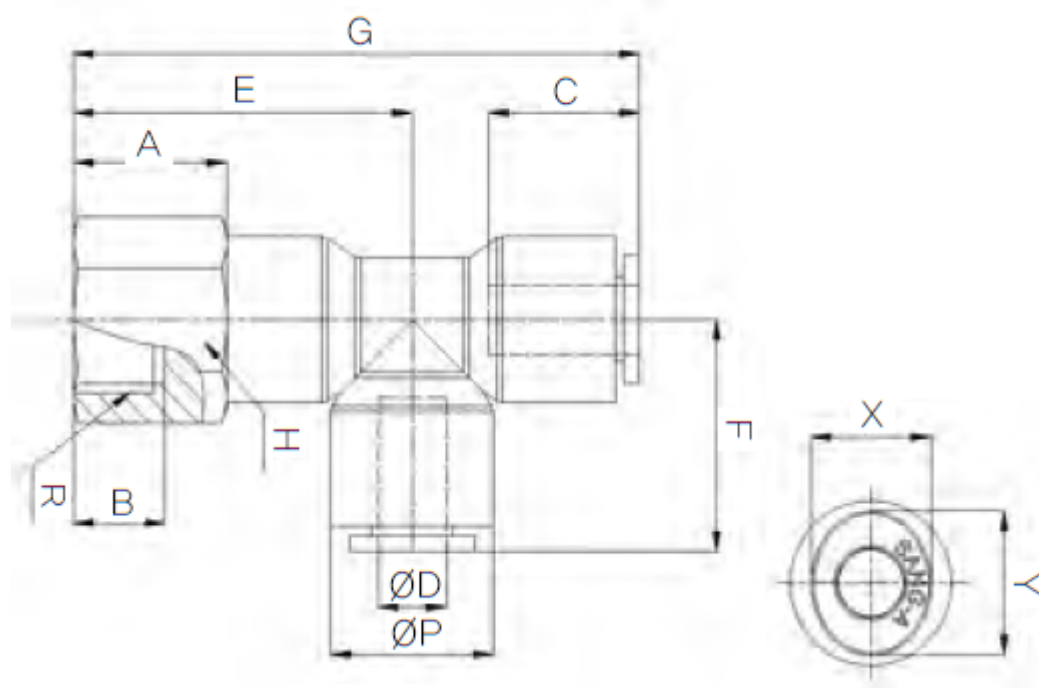

L-OPSCHROEF PIF Ø12-G1/2 PPSU

Product Images

Afmetingen

MODEL	ØD	ØP	A	B	C	E	F	G	R	H	X	Y
HR-PSTF 04G01	4	11.9	10	9	14.9	24.5	18.5	43	PF 1/8	13	8.6	10.8
HR-PSTF 04G02	4	11.9	14	12	14.9	28.5	18.5	47	PF 1/4	16	8.6	10.8
HR-PSTF 06G01	6	14.9	10	9	15.7	27	21	48	PF 1/8	15	11	13
HR-PSTF 06G02	6	14.9	14	12	15.7	31	21	52	PF 1/4	16	11	13
HR-PSTF 08G01	8	16.9	10	9	17.8	29	23.6	52.6	PF 1/8	17	13	15
HR-PSTF 08G02	8	16.9	14	12	17.8	33	23.6	56.6	PF 1/4	17	13	15
HR-PSTF 08G03	8	16.9	15	13	17.8	34	23.6	57.6	PF 3/8	19	13	15
HR-PSTF 10G02	10	19.5	14	12	19.8	35	26.4	61.4	PF 1/4	20	16	18.5
HR-PSTF 10G03	10	19.5	15	13	19.8	36	26.4	62.4	PF 3/8	20	16	18.5
HR-PSTF 10G04	10	19.5	19	16	19.8	40	26.4	66.4	PF 1/2	24	16	18.5
HR-PSTF 12G02	12	23.5	14	12	22.4	39	30.9	69.9	PF 1/4	24	19.5	22.5
HR-PSTF 12G03	12	23.5	15	13	22.4	40	30.9	70.9	PF 3/8	24	19.5	22.5
HR-PSTF 12G04	12	23.5	19	16	22.4	44	30.9	74.9	PF 1/2	24	19.5	22.5

Additional Information

EAN Code	8719426565551
Artikelnummer	HRPSTF12-G04
Aansluiting 1	Binnendraad
Merk	Sang-A
Fabrikant	Sang-A
Materiaal	PPSU
Diameter	12mm
Draadmaat 1	1/2"
Draadsoort 1	BSPP
Vorm	L