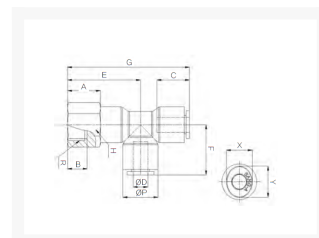

L-OPSCHROEF PIF Ø12-G1/2 PPSU

Product Images

Afmetingen

MODEL	ØD	ØP	A	B	C	E	F	G	R	H	X	Y
HR-PSTF 04G01	4	11.9	10	9	14.9	24.5	18.5	43	PF 1/8	13	8.6	10.8
HR-PSTF 04G02	4	11.9	14	12	14.9	28.5	18.5	47	PF 1/4	16	8.6	10.8
HR-PSTF 06G01	6	14.9	10	9	15.7	27	21	48	PF 1/8	15	11	13
HR-PSTF 06G02	6	14.9	14	12	15.7	31	21	52	PF 1/4	16	11	13
HR-PSTF 08G01	8	16.9	10	9	17.8	29	23.6	52.6	PF 1/8	17	13	15
HR-PSTF 08G02	8	16.9	14	12	17.8	33	23.6	56.6	PF 1/4	17	13	15
HR-PSTF 08G03	8	16.9	15	13	17.8	34	23.6	57.6	PF 3/8	19	13	15
HR-PSTF 10G02	10	19.5	14	12	19.8	35	26.4	61.4	PF 1/4	20	16	18.5
HR-PSTF 10G03	10	19.5	15	13	19.8	36	26.4	62.4	PF 3/8	20	16	18.5
HR-PSTF 10G04	10	19.5	19	16	19.8	40	26.4	66.4	PF 1/2	24	16	18.5
HR-PSTF 12G02	12	23.5	14	12	22.4	39	30.9	69.9	PF 1/4	24	19.5	22.5
HR-PSTF 12G03	12	23.5	15	13	22.4	40	30.9	70.9	PF 3/8	24	19.5	22.5
HR-PSTF 12G04	12	23.5	19	16	22.4	44	30.9	74.9	PF 1/2	24	19.5	22.5

Additional Information

EAN Code	8719426565551
Artikelnummer	HRPSTF12-G04
Aansluiting 1	Binnendraad
Merk	Sang-A
Fabrikant	Sang-A
Materiaal	PPSU
Diameter	12mm
Draadmaat 1	1/2"
Draadsoort 1	BSPP
Vorm	L