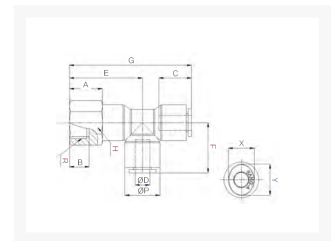

L-OPSCHROEF PIF Ø12-G3/8 PPSU

Product Images

Afmetingen

MODEL	ØD	ØP	A	B	C	E	F	G	R	H	X	Y
HR-PSTF 04G01	4	11.9	10	9	14.9	24.5	18.5	43	PF 1/8	13	8.6	10.8
HR-PSTF 04G02	4	11.9	14	12	14.9	28.5	18.5	47	PF 1/4	16	8.6	10.8
HR-PSTF 06G01	6	14.9	10	9	15.7	27	21	48	PF 1/8	15	11	13
HR-PSTF 06G02	6	14.9	14	12	15.7	31	21	52	PF 1/4	16	11	13
HR-PSTF 08G01	8	16.9	10	9	17.8	29	23.6	52.6	PF 1/8	17	13	15
HR-PSTF 08G02	8	16.9	14	12	17.8	33	23.6	56.6	PF 1/4	17	13	15
HR-PSTF 08G03	8	16.9	15	13	17.8	34	23.6	57.6	PF 3/8	19	13	15
HR-PSTF 10G02	10	19.5	14	12	19.8	35	26.4	61.4	PF 1/4	20	16	18.5
HR-PSTF 10G03	10	19.5	15	13	19.8	36	26.4	62.4	PF 3/8	20	16	18.5
HR-PSTF 10G04	10	19.5	19	16	19.8	40	26.4	66.4	PF 1/2	24	16	18.5
HR-PSTF 12G02	12	23.5	14	12	22.4	39	30.9	69.9	PF 1/4	24	19.5	22.5
HR-PSTF 12G03	12	23.5	15	13	22.4	40	30.9	70.9	PF 3/8	24	19.5	22.5
HR-PSTF 12G04	12	23.5	19	16	22.4	44	30.9	74.9	PF 1/2	24	19.5	22.5

Additional Information

EAN Code	8719426565544
Artikelnummer	HRPSTF12-G03
Aansluiting 1	Binnendraad
Merk	Sang-A
Fabrikant	Sang-A
Materiaal	PPSU
Diameter	12mm
Draadmaat 1	3/8"
Draadsoort 1	BSPP
Vorm	L