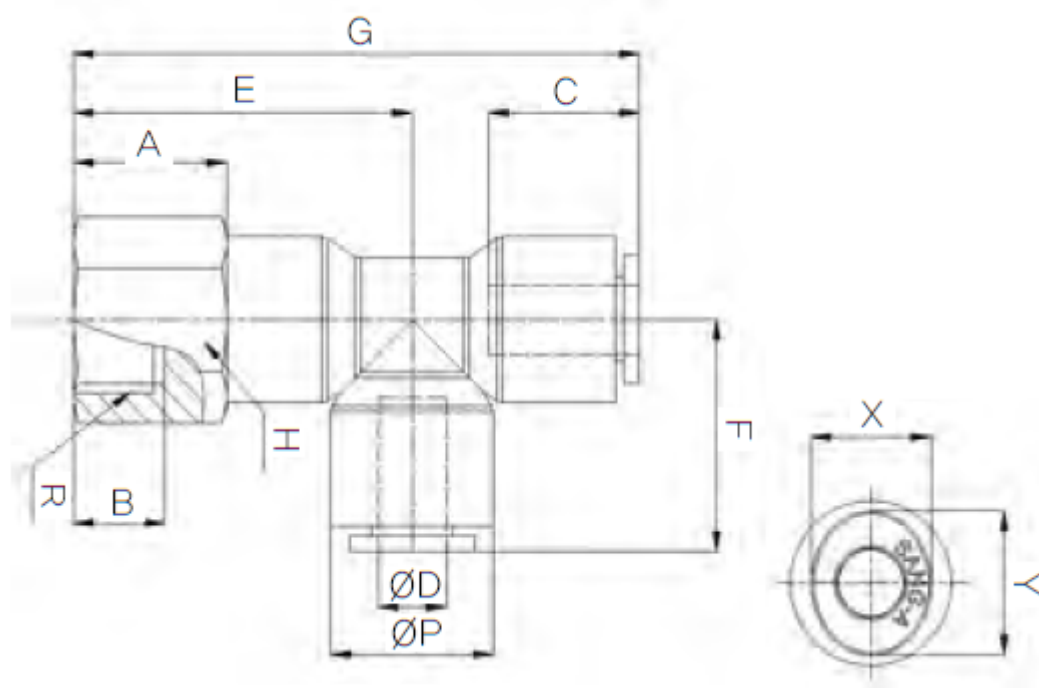

L-OPSCHROEF PIF Ø12-G3/8 PPSU

Product Images

Afmetingen

MODEL	ØD	ØP	A	B	C	E	F	G	R	H	X	Y
HR-PSTF 04G01	4	11.9	10	9	14.9	24.5	18.5	43	PF 1/8	13	8.6	10.8
HR-PSTF 04G02	4	11.9	14	12	14.9	28.5	18.5	47	PF 1/4	16	8.6	10.8
HR-PSTF 06G01	6	14.9	10	9	15.7	27	21	48	PF 1/8	15	11	13
HR-PSTF 06G02	6	14.9	14	12	15.7	31	21	52	PF 1/4	16	11	13
HR-PSTF 08G01	8	16.9	10	9	17.8	29	23.6	52.6	PF 1/8	17	13	15
HR-PSTF 08G02	8	16.9	14	12	17.8	33	23.6	56.6	PF 1/4	17	13	15
HR-PSTF 08G03	8	16.9	15	13	17.8	34	23.6	57.6	PF 3/8	19	13	15
HR-PSTF 10G02	10	19.5	14	12	19.8	35	26.4	61.4	PF 1/4	20	16	18.5
HR-PSTF 10G03	10	19.5	15	13	19.8	36	26.4	62.4	PF 3/8	20	16	18.5
HR-PSTF 10G04	10	19.5	19	16	19.8	40	26.4	66.4	PF 1/2	24	16	18.5
HR-PSTF 12G02	12	23.5	14	12	22.4	39	30.9	69.9	PF 1/4	24	19.5	22.5
HR-PSTF 12G03	12	23.5	15	13	22.4	40	30.9	70.9	PF 3/8	24	19.5	22.5
HR-PSTF 12G04	12	23.5	19	16	22.4	44	30.9	74.9	PF 1/2	24	19.5	22.5

Additional Information

EAN Code	8719426565544
Artikelnummer	HRPSTF12-G03
Aansluiting 1	Binnendraad
Merk	Sang-A
Fabrikant	Sang-A
Materiaal	PPSU
Diameter	12mm
Draadmaat 1	3/8"
Draadsoort 1	BSPP
Vorm	L