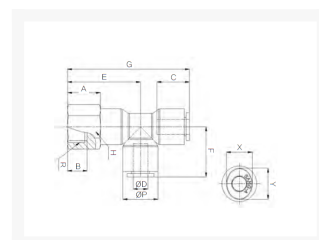

L-OPSCHROEF PIF Ø12-R3/8 PPSU

Product Images

Afmetingen

MODEL	ØD	ØP	A	B	C	E	F	G	R	H	X	Y
HR-PSTF 04M5	4	11.9	8	5	14.9	22.5	18.5	41	M5	13	8.6	10.8
HR-PSTF 0401	4	11.9	11	9	14.9	25.5	18.5	44	PT 1/8	13	8.6	10.8
HR-PSTF 0402	4	11.9	14	12	14.9	28.5	18.5	47	PT 1/4	16	8.6	10.8
HR-PSTF 06M5	6	14.9	8	5	15.7	25	21	46	M5	15	11	13
HR-PSTF 0601	6	14.9	11	9	15.7	28	21	49	PT 1/8	15	11	13
HR-PSTF 0602	6	14.9	14	12	15.7	31	21	52	PT 1/4	16	11	13
HR-PSTF 0801	8	16.9	10	9	17.8	29	23.6	52.6	PT 1/8	17	13	15
HR-PSTF 0802	8	16.9	14	12	17.8	33	23.6	56.6	PT 1/4	17	13	15
HR-PSTF 0803	8	16.9	15	13	17.8	34	23.6	57.6	PT 3/8	19	13	15
HR-PSTF 1002	10	19.5	14	12	19.8	35	26.4	61.4	PT 1/4	20	16	18.5
HR-PSTF 1003	10	19.5	15	13	19.8	36	26.4	62.4	PT 3/8	20	16	18.5
HR-PSTF 1004	10	19.5	19	16	19.8	40	26.4	66.4	PT 1/2	24	16	18.5
HR-PSTF 1202	12	23.5	14	12	22.4	39	30.9	69.9	PT 1/4	24	19.5	22.5
HR-PSTF 1203	12	23.5	15	13	22.4	40	30.9	70.9	PT 3/8	24	19.5	22.5
HR-PSTF 1204	12	23.5	19	16	22.4	44	30.9	74.9	PT 1/2	24	19.5	22.5

Additional Information

EAN Code	8719426565513
Artikelnummer	HRPSTF12-03
Aansluiting 1	Binnendraad
Merk	Sang-A
Fabrikant	Sang-A
Materiaal	PPSU
Diameter	12mm
Draadmaat 1	3/8"
Draadsoort 1	BSPT
Vorm	L