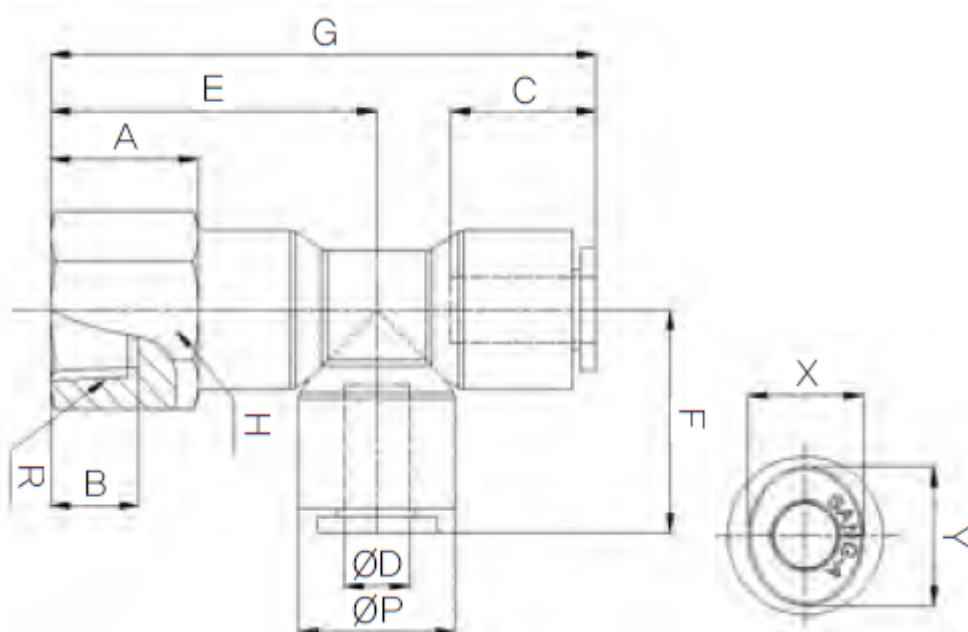

L-OPSCHROEF PIF Ø12-R3/8 PPSU

Product Images

Afmetingen

MODEL	ØD	ØP	A	B	C	E	F	G	R	H	X	Y
HR-PSTF 04M5	4	11.9	8	5	14.9	22.5	18.5	41	M5	13	8.6	10.8
HR-PSTF 0401	4	11.9	11	9	14.9	25.5	18.5	44	PT 1/8	13	8.6	10.8
HR-PSTF 0402	4	11.9	14	12	14.9	28.5	18.5	47	PT 1/4	16	8.6	10.8
HR-PSTF 06M5	6	14.9	8	5	15.7	25	21	46	M5	15	11	13
HR-PSTF 0601	6	14.9	11	9	15.7	28	21	49	PT 1/8	15	11	13
HR-PSTF 0602	6	14.9	14	12	15.7	31	21	52	PT 1/4	16	11	13
HR-PSTF 0801	8	16.9	10	9	17.8	29	23.6	52.6	PT 1/8	17	13	15
HR-PSTF 0802	8	16.9	14	12	17.8	33	23.6	56.6	PT 1/4	17	13	15
HR-PSTF 0803	8	16.9	15	13	17.8	34	23.6	57.6	PT 3/8	19	13	15
HR-PSTF 1002	10	19.5	14	12	19.8	35	26.4	61.4	PT 1/4	20	16	18.5
HR-PSTF 1003	10	19.5	15	13	19.8	36	26.4	62.4	PT 3/8	20	16	18.5
HR-PSTF 1004	10	19.5	19	16	19.8	40	26.4	66.4	PT 1/2	24	16	18.5
HR-PSTF 1202	12	23.5	14	12	22.4	39	30.9	69.9	PT 1/4	24	19.5	22.5
HR-PSTF 1203	12	23.5	15	13	22.4	40	30.9	70.9	PT 3/8	24	19.5	22.5
HR-PSTF 1204	12	23.5	19	16	22.4	44	30.9	74.9	PT 1/2	24	19.5	22.5

Additional Information

EAN Code	8719426565513
Artikelnummer	HRPSTF12-03
Aansluiting 1	Binnendraad
Merk	Sang-A
Fabrikant	Sang-A
Materiaal	PPSU
Diameter	12mm
Draadmaat 1	3/8"
Draadsoort 1	BSPT
Vorm	L