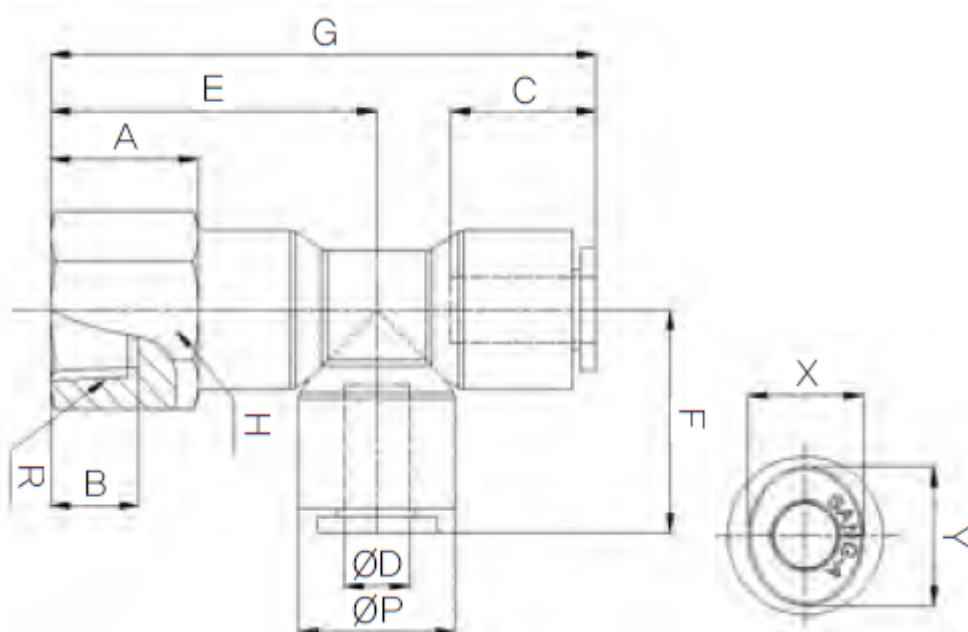

L-OPSCHROEF PIF Ø12-R1/4 PPSU

Product Images

Afmetingen

MODEL	ØD	ØP	A	B	C	E	F	G	R	H	X	Y
HR-PSTF 04M5	4	11.9	8	5	14.9	22.5	18.5	41	M5	13	8.6	10.8
HR-PSTF 0401	4	11.9	11	9	14.9	25.5	18.5	44	PT 1/8	13	8.6	10.8
HR-PSTF 0402	4	11.9	14	12	14.9	28.5	18.5	47	PT 1/4	16	8.6	10.8
HR-PSTF 06M5	6	14.9	8	5	15.7	25	21	46	M5	15	11	13
HR-PSTF 0601	6	14.9	11	9	15.7	28	21	49	PT 1/8	15	11	13
HR-PSTF 0602	6	14.9	14	12	15.7	31	21	52	PT 1/4	16	11	13
HR-PSTF 0801	8	16.9	10	9	17.8	29	23.6	52.6	PT 1/8	17	13	15
HR-PSTF 0802	8	16.9	14	12	17.8	33	23.6	56.6	PT 1/4	17	13	15
HR-PSTF 0803	8	16.9	15	13	17.8	34	23.6	57.6	PT 3/8	19	13	15
HR-PSTF 1002	10	19.5	14	12	19.8	35	26.4	61.4	PT 1/4	20	16	18.5
HR-PSTF 1003	10	19.5	15	13	19.8	36	26.4	62.4	PT 3/8	20	16	18.5
HR-PSTF 1004	10	19.5	19	16	19.8	40	26.4	66.4	PT 1/2	24	16	18.5
HR-PSTF 1202	12	23.5	14	12	22.4	39	30.9	69.9	PT 1/4	24	19.5	22.5
HR-PSTF 1203	12	23.5	15	13	22.4	40	30.9	70.9	PT 3/8	24	19.5	22.5
HR-PSTF 1204	12	23.5	19	16	22.4	44	30.9	74.9	PT 1/2	24	19.5	22.5

Additional Information

EAN Code	8719426565506
Artikelnummer	HRPSTF12-02
Aansluiting 1	Binnendraad
Merk	Sang-A
Fabrikant	Sang-A
Materiaal	PPSU
Diameter	12mm
Draadmaat 1	1/4"
Draadsoort 1	BSPT
Vorm	L