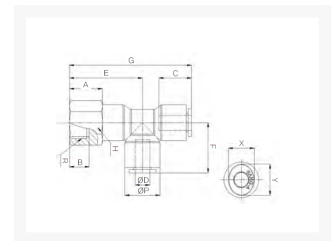

L-OPSCHROEF PIF Ø12-R1/4 PPSU

Product Images

Afmetingen

MODEL	ØD	ØP	A	B	C	E	F	G	R	H	X	Y
HR-PSTF 04M5	4	11.9	8	5	14.9	22.5	18.5	41	M5	13	8.6	10.8
HR-PSTF 0401	4	11.9	11	9	14.9	25.5	18.5	44	PT 1/8	13	8.6	10.8
HR-PSTF 0402	4	11.9	14	12	14.9	28.5	18.5	47	PT 1/4	16	8.6	10.8
HR-PSTF 06M5	6	14.9	8	5	15.7	25	21	46	M5	15	11	13
HR-PSTF 0601	6	14.9	11	9	15.7	28	21	49	PT 1/8	15	11	13
HR-PSTF 0602	6	14.9	14	12	15.7	31	21	52	PT 1/4	16	11	13
HR-PSTF 0801	8	16.9	10	9	17.8	29	23.6	52.6	PT 1/8	17	13	15
HR-PSTF 0802	8	16.9	14	12	17.8	33	23.6	56.6	PT 1/4	17	13	15
HR-PSTF 0803	8	16.9	15	13	17.8	34	23.6	57.6	PT 3/8	19	13	15
HR-PSTF 1002	10	19.5	14	12	19.8	35	26.4	61.4	PT 1/4	20	16	18.5
HR-PSTF 1003	10	19.5	15	13	19.8	36	26.4	62.4	PT 3/8	20	16	18.5
HR-PSTF 1004	10	19.5	19	16	19.8	40	26.4	66.4	PT 1/2	24	16	18.5
HR-PSTF 1202	12	23.5	14	12	22.4	39	30.9	69.9	PT 1/4	24	19.5	22.5
HR-PSTF 1203	12	23.5	15	13	22.4	40	30.9	70.9	PT 3/8	24	19.5	22.5
HR-PSTF 1204	12	23.5	19	16	22.4	44	30.9	74.9	PT 1/2	24	19.5	22.5

Additional Information

EAN Code	8719426565506
Artikelnummer	HRPSTF12-02
Aansluiting 1	Binnendraad
Merk	Sang-A
Fabrikant	Sang-A
Materiaal	PPSU
Diameter	12mm
Draadmaat 1	1/4"
Draadsoort 1	BSPT
Vorm	L