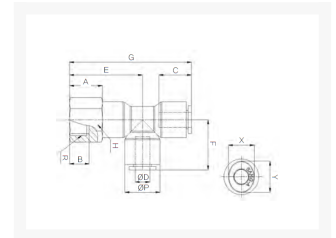

## Afmetingen

MODEL	ØD	ØP	A	B	C	E	F	G	R	H	X	Y
HR-PSTF 04G01	4	11.9	10	9	14.9	24.5	18.5	43	PF 1/8	13	8.6	10.8
HR-PSTF 04G02	4	11.9	14	12	14.9	28.5	18.5	47	PF 1/4	16	8.6	10.8
HR-PSTF 06G01	6	14.9	10	9	15.7	27	21	48	PF 1/8	15	11	13
HR-PSTF 06G02	6	14.9	14	12	15.7	31	21	52	PF 1/4	16	11	13
HR-PSTF 08G01	8	16.9	10	9	17.8	29	23.6	52.6	PF 1/8	17	13	15
HR-PSTF 08G02	8	16.9	14	12	17.8	33	23.6	56.6	PF 1/4	17	13	15
HR-PSTF 08G03	8	16.9	15	13	17.8	34	23.6	57.6	PF 3/8	19	13	15
HR-PSTF 10G02	10	19.5	14	12	19.8	35	26.4	61.4	PF 1/4	20	16	18.5
HR-PSTF 10G03	10	19.5	15	13	19.8	36	26.4	62.4	PF 3/8	20	16	18.5
HR-PSTF 10G04	10	19.5	19	16	19.8	40	26.4	66.4	PF 1/2	24	16	18.5
HR-PSTF 12G02	12	23.5	14	12	22.4	39	30.9	69.9	PF 1/4	24	19.5	22.5
HR-PSTF 12G03	12	23.5	15	13	22.4	40	30.9	70.9	PF 3/8	24	19.5	22.5
HR-PSTF 12G04	12	23.5	19	16	22.4	44	30.9	74.9	PF 1/2	24	19.5	22.5

## Additional Information

---

EAN Code	8719426565483
Artikelnummer	HRPSTF10-G03
Aansluiting 1	Binnendraad
Merk	Sang-A
Fabrikant	Sang-A
Materiaal	PPSU
Diameter	10mm
Draadmaat 1	3/8"
Draadsoort 1	BSPP
Vorm	L