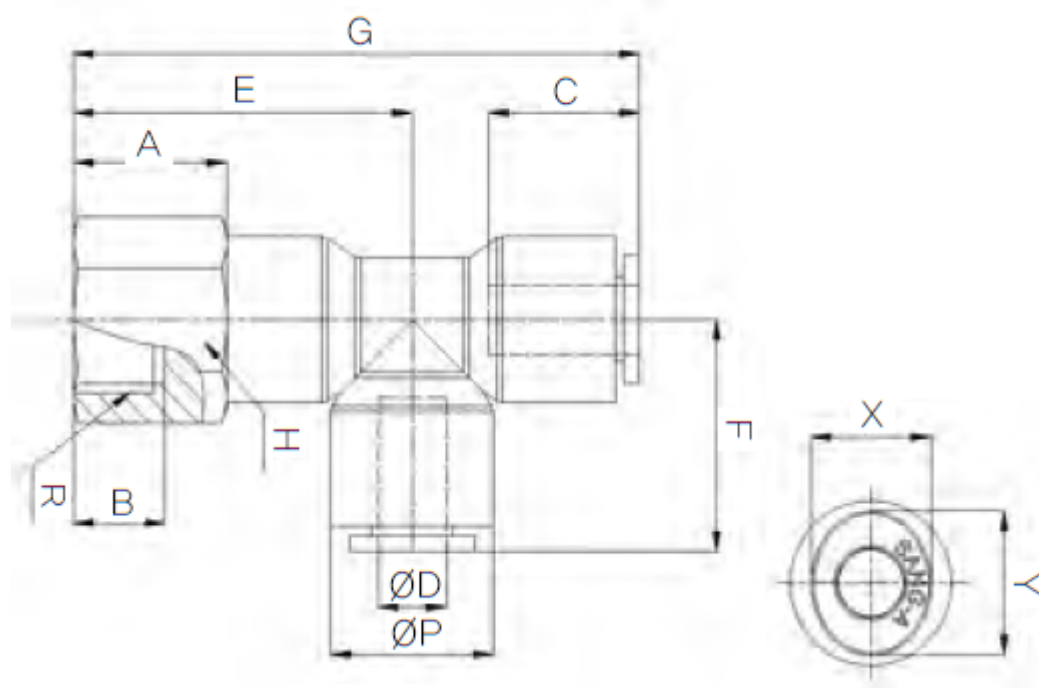

## Afmetingen

MODEL	ØD	ØP	A	B	C	E	F	G	R	H	X	Y
HR-PSTF 04G01	4	11.9	10	9	14.9	24.5	18.5	43	PF 1/8	13	8.6	10.8
HR-PSTF 04G02	4	11.9	14	12	14.9	28.5	18.5	47	PF 1/4	16	8.6	10.8
HR-PSTF 06G01	6	14.9	10	9	15.7	27	21	48	PF 1/8	15	11	13
HR-PSTF 06G02	6	14.9	14	12	15.7	31	21	52	PF 1/4	16	11	13
HR-PSTF 08G01	8	16.9	10	9	17.8	29	23.6	52.6	PF 1/8	17	13	15
HR-PSTF 08G02	8	16.9	14	12	17.8	33	23.6	56.6	PF 1/4	17	13	15
HR-PSTF 08G03	8	16.9	15	13	17.8	34	23.6	57.6	PF 3/8	19	13	15
HR-PSTF 10G02	10	19.5	14	12	19.8	35	26.4	61.4	PF 1/4	20	16	18.5
HR-PSTF 10G03	10	19.5	15	13	19.8	36	26.4	62.4	PF 3/8	20	16	18.5
HR-PSTF 10G04	10	19.5	19	16	19.8	40	26.4	66.4	PF 1/2	24	16	18.5
HR-PSTF 12G02	12	23.5	14	12	22.4	39	30.9	69.9	PF 1/4	24	19.5	22.5
HR-PSTF 12G03	12	23.5	15	13	22.4	40	30.9	70.9	PF 3/8	24	19.5	22.5
HR-PSTF 12G04	12	23.5	19	16	22.4	44	30.9	74.9	PF 1/2	24	19.5	22.5

## Additional Information

---

EAN Code	8719426565483
Artikelnummer	HRPSTF10-G03
Aansluiting 1	Binnendraad
Merk	Sang-A
Fabrikant	Sang-A
Materiaal	PPSU
Diameter	10mm
Draadmaat 1	3/8"
Draadsoort 1	BSPP
Vorm	L