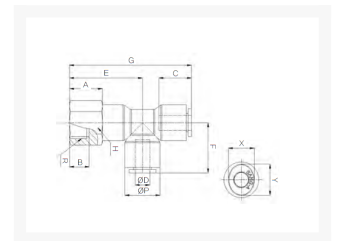

L-OPSCHROEF PIF Ø10-R3/8 PPSU

Product Images

Afmetingen

MODEL	ØD	ØP	A	B	C	E	F	G	R	H	X	Y
HR-PSTF 04M5	4	11.9	8	5	14.9	22.5	18.5	41	M5	13	8.6	10.8
HR-PSTF 0401	4	11.9	11	9	14.9	25.5	18.5	44	PT 1/8	13	8.6	10.8
HR-PSTF 0402	4	11.9	14	12	14.9	28.5	18.5	47	PT 1/4	16	8.6	10.8
HR-PSTF 06M5	6	14.9	8	5	15.7	25	21	46	M5	15	11	13
HR-PSTF 0601	6	14.9	11	9	15.7	28	21	49	PT 1/8	15	11	13
HR-PSTF 0602	6	14.9	14	12	15.7	31	21	52	PT 1/4	16	11	13
HR-PSTF 0801	8	16.9	10	9	17.8	29	23.6	52.6	PT 1/8	17	13	15
HR-PSTF 0802	8	16.9	14	12	17.8	33	23.6	56.6	PT 1/4	17	13	15
HR-PSTF 0803	8	16.9	15	13	17.8	34	23.6	57.6	PT 3/8	19	13	15
HR-PSTF 1002	10	19.5	14	12	19.8	35	26.4	61.4	PT 1/4	20	16	18.5
HR-PSTF 1003	10	19.5	15	13	19.8	36	26.4	62.4	PT 3/8	20	16	18.5
HR-PSTF 1004	10	19.5	19	16	19.8	40	26.4	66.4	PT 1/2	24	16	18.5
HR-PSTF 1202	12	23.5	14	12	22.4	39	30.9	69.9	PT 1/4	24	19.5	22.5
HR-PSTF 1203	12	23.5	15	13	22.4	40	30.9	70.9	PT 3/8	24	19.5	22.5
HR-PSTF 1204	12	23.5	19	16	22.4	44	30.9	74.9	PT 1/2	24	19.5	22.5

Additional Information

EAN Code	8719426565452
Artikelnummer	HRPSTF10-03
Aansluiting 1	Binnendraad
Merk	Sang-A
Fabrikant	Sang-A
Materiaal	PPSU
Diameter	10mm
Draadmaat 1	3/8"
Draadsoort 1	BSPT
Vorm	L