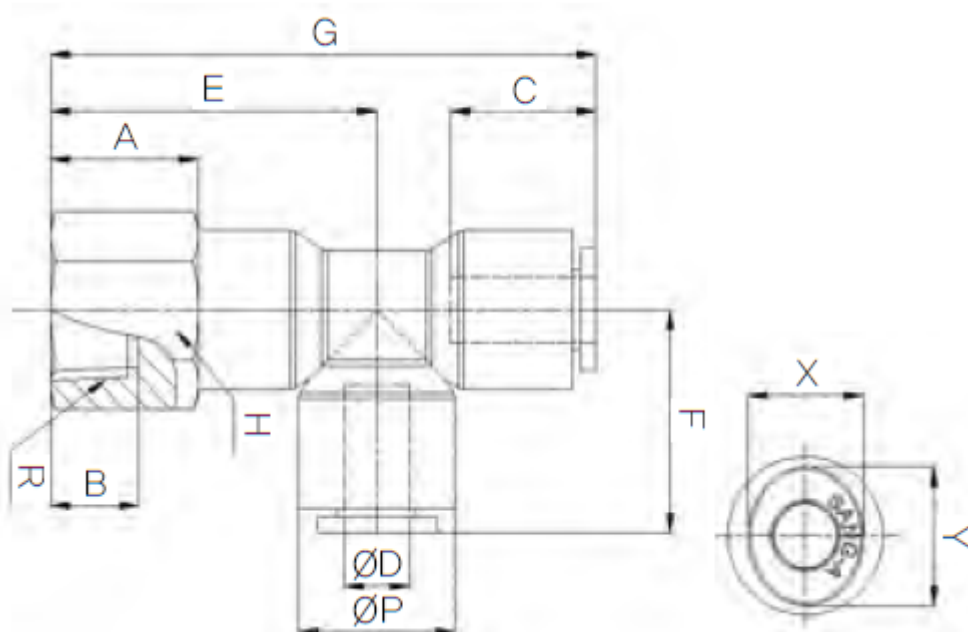

L-OPSCHROEF PIF Ø10-R3/8 PPSU

Product Images

Afmetingen

MODEL	ØD	ØP	A	B	C	E	F	G	R	H	X	Y
HR-PSTF 04M5	4	11.9	8	5	14.9	22.5	18.5	41	M5	13	8.6	10.8
HR-PSTF 0401	4	11.9	11	9	14.9	25.5	18.5	44	PT 1/8	13	8.6	10.8
HR-PSTF 0402	4	11.9	14	12	14.9	28.5	18.5	47	PT 1/4	16	8.6	10.8
HR-PSTF 06M5	6	14.9	8	5	15.7	25	21	46	M5	15	11	13
HR-PSTF 0601	6	14.9	11	9	15.7	28	21	49	PT 1/8	15	11	13
HR-PSTF 0602	6	14.9	14	12	15.7	31	21	52	PT 1/4	16	11	13
HR-PSTF 0801	8	16.9	10	9	17.8	29	23.6	52.6	PT 1/8	17	13	15
HR-PSTF 0802	8	16.9	14	12	17.8	33	23.6	56.6	PT 1/4	17	13	15
HR-PSTF 0803	8	16.9	15	13	17.8	34	23.6	57.6	PT 3/8	19	13	15
HR-PSTF 1002	10	19.5	14	12	19.8	35	26.4	61.4	PT 1/4	20	16	18.5
HR-PSTF 1003	10	19.5	15	13	19.8	36	26.4	62.4	PT 3/8	20	16	18.5
HR-PSTF 1004	10	19.5	19	16	19.8	40	26.4	66.4	PT 1/2	24	16	18.5
HR-PSTF 1202	12	23.5	14	12	22.4	39	30.9	69.9	PT 1/4	24	19.5	22.5
HR-PSTF 1203	12	23.5	15	13	22.4	40	30.9	70.9	PT 3/8	24	19.5	22.5
HR-PSTF 1204	12	23.5	19	16	22.4	44	30.9	74.9	PT 1/2	24	19.5	22.5

Additional Information

EAN Code	8719426565452
Artikelnummer	HRPSTF10-03
Aansluiting 1	Binnendraad
Merk	Sang-A
Fabrikant	Sang-A
Materiaal	PPSU
Diameter	10mm
Draadmaat 1	3/8"
Draadsoort 1	BSPT
Vorm	L