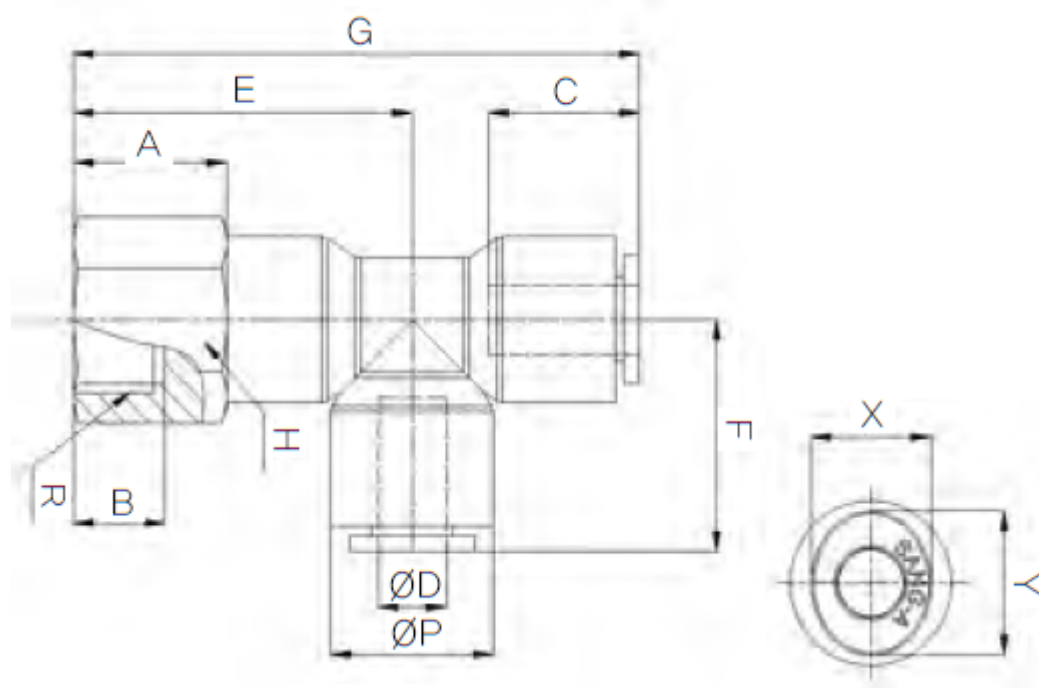

L-OPSCHROEF PIF Ø08-G3/8 PPSU

Product Images

Afmetingen

MODEL	ØD	ØP	A	B	C	E	F	G	R	H	X	Y
HR-PSTF 04G01	4	11.9	10	9	14.9	24.5	18.5	43	PF 1/8	13	8.6	10.8
HR-PSTF 04G02	4	11.9	14	12	14.9	28.5	18.5	47	PF 1/4	16	8.6	10.8
HR-PSTF 06G01	6	14.9	10	9	15.7	27	21	48	PF 1/8	15	11	13
HR-PSTF 06G02	6	14.9	14	12	15.7	31	21	52	PF 1/4	16	11	13
HR-PSTF 08G01	8	16.9	10	9	17.8	29	23.6	52.6	PF 1/8	17	13	15
HR-PSTF 08G02	8	16.9	14	12	17.8	33	23.6	56.6	PF 1/4	17	13	15
HR-PSTF 08G03	8	16.9	15	13	17.8	34	23.6	57.6	PF 3/8	19	13	15
HR-PSTF 10G02	10	19.5	14	12	19.8	35	26.4	61.4	PF 1/4	20	16	18.5
HR-PSTF 10G03	10	19.5	15	13	19.8	36	26.4	62.4	PF 3/8	20	16	18.5
HR-PSTF 10G04	10	19.5	19	16	19.8	40	26.4	66.4	PF 1/2	24	16	18.5
HR-PSTF 12G02	12	23.5	14	12	22.4	39	30.9	69.9	PF 1/4	24	19.5	22.5
HR-PSTF 12G03	12	23.5	15	13	22.4	40	30.9	70.9	PF 3/8	24	19.5	22.5
HR-PSTF 12G04	12	23.5	19	16	22.4	44	30.9	74.9	PF 1/2	24	19.5	22.5

Additional Information

EAN Code	8719426565438
Artikelnummer	HRPSTF08-G03
Aansluiting 1	Binnendraad
Merk	Sang-A
Fabrikant	Sang-A
Materiaal	PPSU
Diameter	8mm
Draadmaat 1	3/8"
Draadsoort 1	BSPP
Vorm	L