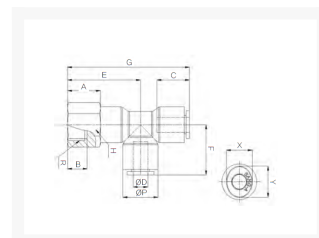

L-OPSCHROEF PIF Ø08-G3/8 PPSU

Product Images

Afmetingen

MODEL	ØD	ØP	A	B	C	E	F	G	R	H	X	Y
HR-PSTF 04G01	4	11.9	10	9	14.9	24.5	18.5	43	PF 1/8	13	8.6	10.8
HR-PSTF 04G02	4	11.9	14	12	14.9	28.5	18.5	47	PF 1/4	16	8.6	10.8
HR-PSTF 06G01	6	14.9	10	9	15.7	27	21	48	PF 1/8	15	11	13
HR-PSTF 06G02	6	14.9	14	12	15.7	31	21	52	PF 1/4	16	11	13
HR-PSTF 08G01	8	16.9	10	9	17.8	29	23.6	52.6	PF 1/8	17	13	15
HR-PSTF 08G02	8	16.9	14	12	17.8	33	23.6	56.6	PF 1/4	17	13	15
HR-PSTF 08G03	8	16.9	15	13	17.8	34	23.6	57.6	PF 3/8	19	13	15
HR-PSTF 10G02	10	19.5	14	12	19.8	35	26.4	61.4	PF 1/4	20	16	18.5
HR-PSTF 10G03	10	19.5	15	13	19.8	36	26.4	62.4	PF 3/8	20	16	18.5
HR-PSTF 10G04	10	19.5	19	16	19.8	40	26.4	66.4	PF 1/2	24	16	18.5
HR-PSTF 12G02	12	23.5	14	12	22.4	39	30.9	69.9	PF 1/4	24	19.5	22.5
HR-PSTF 12G03	12	23.5	15	13	22.4	40	30.9	70.9	PF 3/8	24	19.5	22.5
HR-PSTF 12G04	12	23.5	19	16	22.4	44	30.9	74.9	PF 1/2	24	19.5	22.5

Additional Information

EAN Code	8719426565438
Artikelnummer	HRPSTF08-G03
Aansluiting 1	Binnendraad
Merk	Sang-A
Fabrikant	Sang-A
Materiaal	PPSU
Diameter	8mm
Draadmaat 1	3/8"
Draadsoort 1	BSPP
Vorm	L