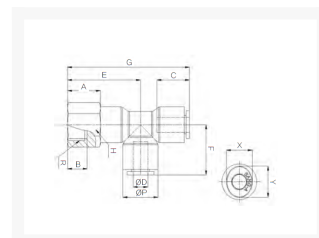

L-OPSCHROEF PIF Ø08-G1/4 PPSU

Product Images

Afmetingen

MODEL	ØD	ØP	A	B	C	E	F	G	R	H	X	Y
HR-PSTF 04G01	4	11.9	10	9	14.9	24.5	18.5	43	PF 1/8	13	8.6	10.8
HR-PSTF 04G02	4	11.9	14	12	14.9	28.5	18.5	47	PF 1/4	16	8.6	10.8
HR-PSTF 06G01	6	14.9	10	9	15.7	27	21	48	PF 1/8	15	11	13
HR-PSTF 06G02	6	14.9	14	12	15.7	31	21	52	PF 1/4	16	11	13
HR-PSTF 08G01	8	16.9	10	9	17.8	29	23.6	52.6	PF 1/8	17	13	15
HR-PSTF 08G02	8	16.9	14	12	17.8	33	23.6	56.6	PF 1/4	17	13	15
HR-PSTF 08G03	8	16.9	15	13	17.8	34	23.6	57.6	PF 3/8	19	13	15
HR-PSTF 10G02	10	19.5	14	12	19.8	35	26.4	61.4	PF 1/4	20	16	18.5
HR-PSTF 10G03	10	19.5	15	13	19.8	36	26.4	62.4	PF 3/8	20	16	18.5
HR-PSTF 10G04	10	19.5	19	16	19.8	40	26.4	66.4	PF 1/2	24	16	18.5
HR-PSTF 12G02	12	23.5	14	12	22.4	39	30.9	69.9	PF 1/4	24	19.5	22.5
HR-PSTF 12G03	12	23.5	15	13	22.4	40	30.9	70.9	PF 3/8	24	19.5	22.5
HR-PSTF 12G04	12	23.5	19	16	22.4	44	30.9	74.9	PF 1/2	24	19.5	22.5

Additional Information

EAN Code	8719426565421
Artikelnummer	HRPSTF08-G02
Aansluiting 1	Binnendraad
Merk	Sang-A
Fabrikant	Sang-A
Materiaal	PPSU
Diameter	8mm
Draadmaat 1	1/4"
Draadsoort 1	BSPP
Vorm	L