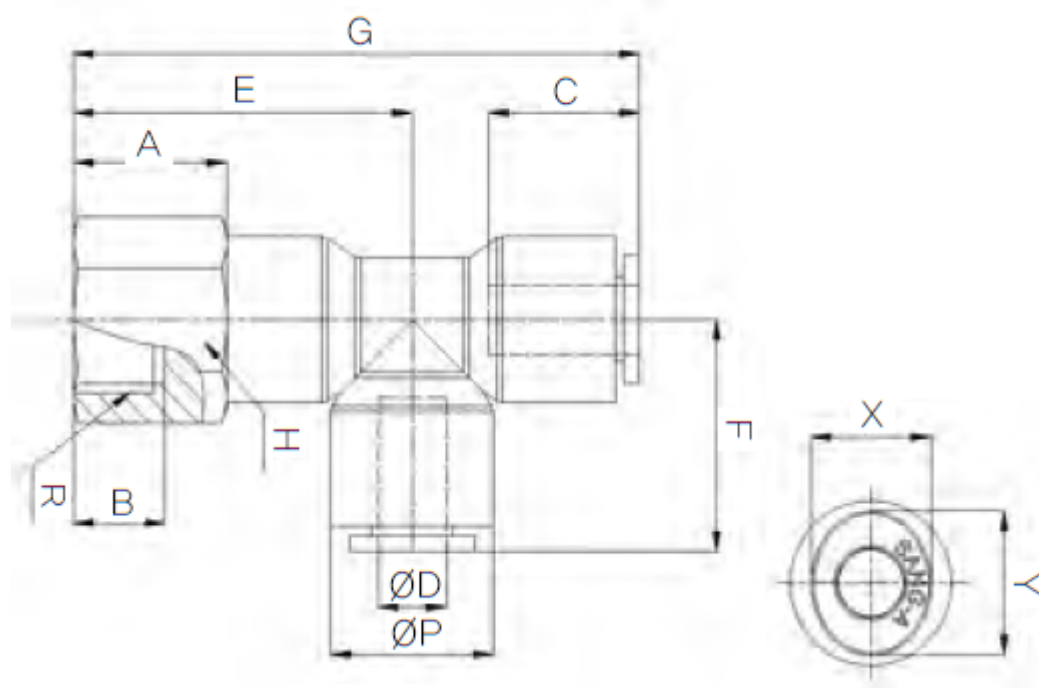

L-OPSCHROEF PIF Ø08-G1/4 PPSU

Product Images

Afmetingen

MODEL	ØD	ØP	A	B	C	E	F	G	R	H	X	Y
HR-PSTF 04G01	4	11.9	10	9	14.9	24.5	18.5	43	PF 1/8	13	8.6	10.8
HR-PSTF 04G02	4	11.9	14	12	14.9	28.5	18.5	47	PF 1/4	16	8.6	10.8
HR-PSTF 06G01	6	14.9	10	9	15.7	27	21	48	PF 1/8	15	11	13
HR-PSTF 06G02	6	14.9	14	12	15.7	31	21	52	PF 1/4	16	11	13
HR-PSTF 08G01	8	16.9	10	9	17.8	29	23.6	52.6	PF 1/8	17	13	15
HR-PSTF 08G02	8	16.9	14	12	17.8	33	23.6	56.6	PF 1/4	17	13	15
HR-PSTF 08G03	8	16.9	15	13	17.8	34	23.6	57.6	PF 3/8	19	13	15
HR-PSTF 10G02	10	19.5	14	12	19.8	35	26.4	61.4	PF 1/4	20	16	18.5
HR-PSTF 10G03	10	19.5	15	13	19.8	36	26.4	62.4	PF 3/8	20	16	18.5
HR-PSTF 10G04	10	19.5	19	16	19.8	40	26.4	66.4	PF 1/2	24	16	18.5
HR-PSTF 12G02	12	23.5	14	12	22.4	39	30.9	69.9	PF 1/4	24	19.5	22.5
HR-PSTF 12G03	12	23.5	15	13	22.4	40	30.9	70.9	PF 3/8	24	19.5	22.5
HR-PSTF 12G04	12	23.5	19	16	22.4	44	30.9	74.9	PF 1/2	24	19.5	22.5

Additional Information

EAN Code	8719426565421
Artikelnummer	HRPSTF08-G02
Aansluiting 1	Binnendraad
Merk	Sang-A
Fabrikant	Sang-A
Materiaal	PPSU
Diameter	8mm
Draadmaat 1	1/4"
Draadsoort 1	BSPP
Vorm	L