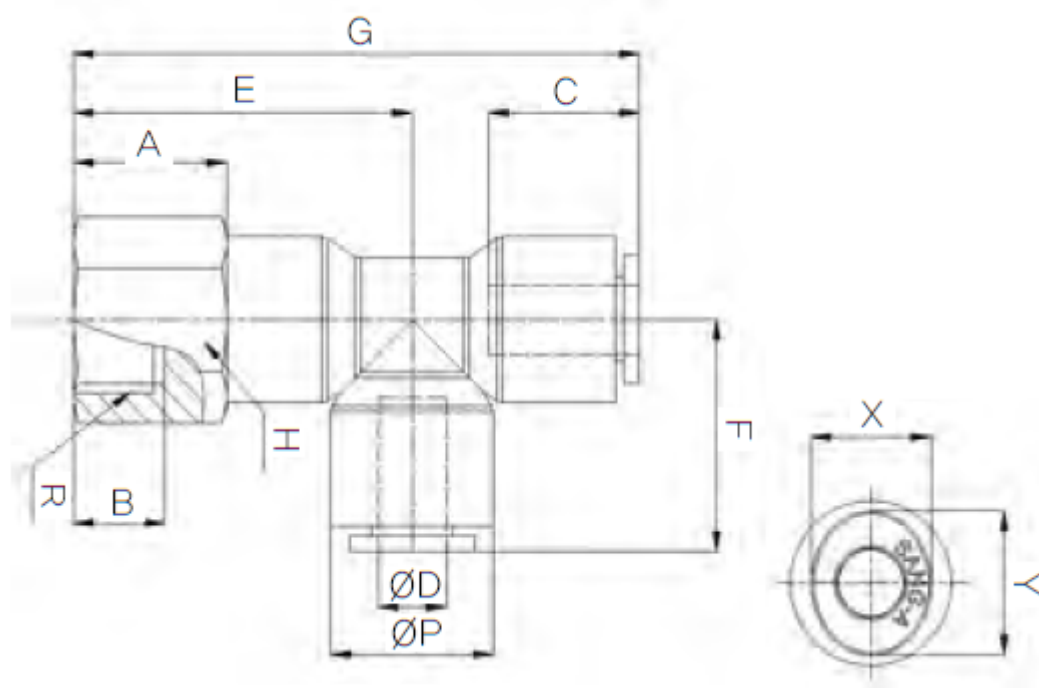

L-OPSCHROEF PIF Ø08-G1/8 PPSU

Product Images

Afmetingen

MODEL	ØD	ØP	A	B	C	E	F	G	R	H	X	Y
HR-PSTF 04G01	4	11.9	10	9	14.9	24.5	18.5	43	PF 1/8	13	8.6	10.8
HR-PSTF 04G02	4	11.9	14	12	14.9	28.5	18.5	47	PF 1/4	16	8.6	10.8
HR-PSTF 06G01	6	14.9	10	9	15.7	27	21	48	PF 1/8	15	11	13
HR-PSTF 06G02	6	14.9	14	12	15.7	31	21	52	PF 1/4	16	11	13
HR-PSTF 08G01	8	16.9	10	9	17.8	29	23.6	52.6	PF 1/8	17	13	15
HR-PSTF 08G02	8	16.9	14	12	17.8	33	23.6	56.6	PF 1/4	17	13	15
HR-PSTF 08G03	8	16.9	15	13	17.8	34	23.6	57.6	PF 3/8	19	13	15
HR-PSTF 10G02	10	19.5	14	12	19.8	35	26.4	61.4	PF 1/4	20	16	18.5
HR-PSTF 10G03	10	19.5	15	13	19.8	36	26.4	62.4	PF 3/8	20	16	18.5
HR-PSTF 10G04	10	19.5	19	16	19.8	40	26.4	66.4	PF 1/2	24	16	18.5
HR-PSTF 12G02	12	23.5	14	12	22.4	39	30.9	69.9	PF 1/4	24	19.5	22.5
HR-PSTF 12G03	12	23.5	15	13	22.4	40	30.9	70.9	PF 3/8	24	19.5	22.5
HR-PSTF 12G04	12	23.5	19	16	22.4	44	30.9	74.9	PF 1/2	24	19.5	22.5

Additional Information

EAN Code	8719426565414
Artikelnummer	HRPSTF08-G01
Aansluiting 1	Binnendraad
Merk	Sang-A
Fabrikant	Sang-A
Materiaal	PPSU
Diameter	8mm
Draadmaat 1	1/8"
Draadsoort 1	BSPP
Vorm	L