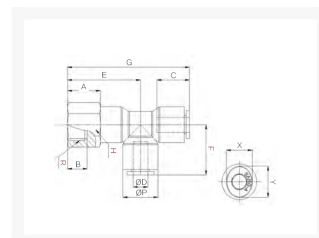

L-OPSCHROEF PIF Ø08-G1/8 PPSU

Product Images

Afmetingen

MODEL	ØD	ØP	A	B	C	E	F	G	R	H	X	Y
HR-PSTF 04G01	4	11.9	10	9	14.9	24.5	18.5	43	PF 1/8	13	8.6	10.8
HR-PSTF 04G02	4	11.9	14	12	14.9	28.5	18.5	47	PF 1/4	16	8.6	10.8
HR-PSTF 06G01	6	14.9	10	9	15.7	27	21	48	PF 1/8	15	11	13
HR-PSTF 06G02	6	14.9	14	12	15.7	31	21	52	PF 1/4	16	11	13
HR-PSTF 08G01	8	16.9	10	9	17.8	29	23.6	52.6	PF 1/8	17	13	15
HR-PSTF 08G02	8	16.9	14	12	17.8	33	23.6	56.6	PF 1/4	17	13	15
HR-PSTF 08G03	8	16.9	15	13	17.8	34	23.6	57.6	PF 3/8	19	13	15
HR-PSTF 10G02	10	19.5	14	12	19.8	35	26.4	61.4	PF 1/4	20	16	18.5
HR-PSTF 10G03	10	19.5	15	13	19.8	36	26.4	62.4	PF 3/8	20	16	18.5
HR-PSTF 10G04	10	19.5	19	16	19.8	40	26.4	66.4	PF 1/2	24	16	18.5
HR-PSTF 12G02	12	23.5	14	12	22.4	39	30.9	69.9	PF 1/4	24	19.5	22.5
HR-PSTF 12G03	12	23.5	15	13	22.4	40	30.9	70.9	PF 3/8	24	19.5	22.5
HR-PSTF 12G04	12	23.5	19	16	22.4	44	30.9	74.9	PF 1/2	24	19.5	22.5

Additional Information

EAN Code	8719426565414
Artikelnummer	HRPSTF08-G01
Aansluiting 1	Binnendraad
Merk	Sang-A
Fabrikant	Sang-A
Materiaal	PPSU
Diameter	8mm
Draadmaat 1	1/8"
Draadsoort 1	BSPP
Vorm	L