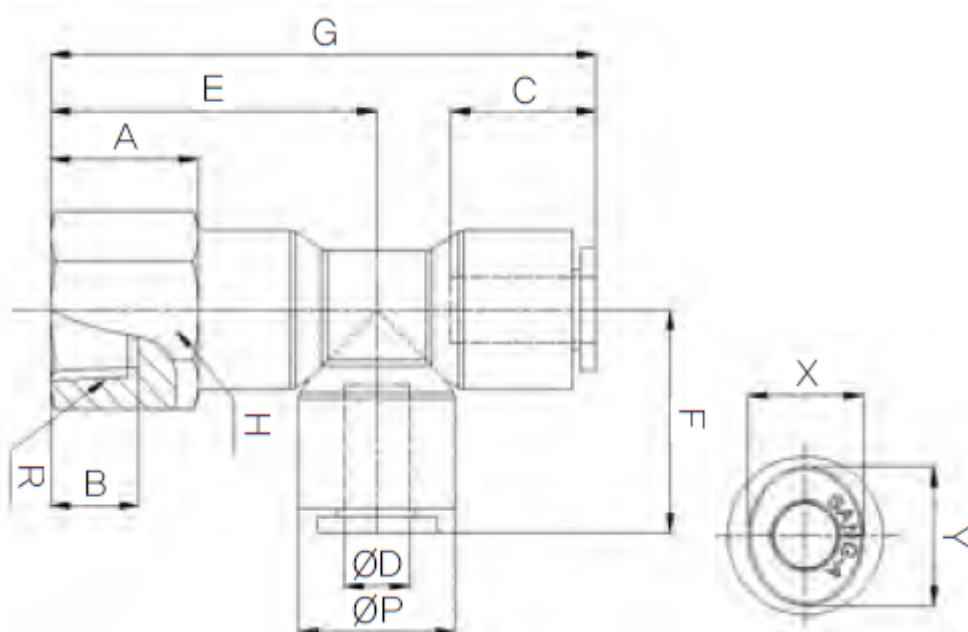

L-OPSCHROEF PIF Ø08-R3/8 PPSU

Product Images

Afmetingen

MODEL	ØD	ØP	A	B	C	E	F	G	R	H	X	Y
HR-PSTF 04M5	4	11.9	8	5	14.9	22.5	18.5	41	M5	13	8.6	10.8
HR-PSTF 0401	4	11.9	11	9	14.9	25.5	18.5	44	PT 1/8	13	8.6	10.8
HR-PSTF 0402	4	11.9	14	12	14.9	28.5	18.5	47	PT 1/4	16	8.6	10.8
HR-PSTF 06M5	6	14.9	8	5	15.7	25	21	46	M5	15	11	13
HR-PSTF 0601	6	14.9	11	9	15.7	28	21	49	PT 1/8	15	11	13
HR-PSTF 0602	6	14.9	14	12	15.7	31	21	52	PT 1/4	16	11	13
HR-PSTF 0801	8	16.9	10	9	17.8	29	23.6	52.6	PT 1/8	17	13	15
HR-PSTF 0802	8	16.9	14	12	17.8	33	23.6	56.6	PT 1/4	17	13	15
HR-PSTF 0803	8	16.9	15	13	17.8	34	23.6	57.6	PT 3/8	19	13	15
HR-PSTF 1002	10	19.5	14	12	19.8	35	26.4	61.4	PT 1/4	20	16	18.5
HR-PSTF 1003	10	19.5	15	13	19.8	36	26.4	62.4	PT 3/8	20	16	18.5
HR-PSTF 1004	10	19.5	19	16	19.8	40	26.4	66.4	PT 1/2	24	16	18.5
HR-PSTF 1202	12	23.5	14	12	22.4	39	30.9	69.9	PT 1/4	24	19.5	22.5
HR-PSTF 1203	12	23.5	15	13	22.4	40	30.9	70.9	PT 3/8	24	19.5	22.5
HR-PSTF 1204	12	23.5	19	16	22.4	44	30.9	74.9	PT 1/2	24	19.5	22.5

Additional Information

EAN Code	8719426565407
Artikelnummer	HRPSTF08-03
Aansluiting 1	Binnendraad
Merk	Sang-A
Fabrikant	Sang-A
Materiaal	PPSU
Diameter	8mm
Draadmaat 1	3/8"
Draadsoort 1	BSPT
Vorm	L