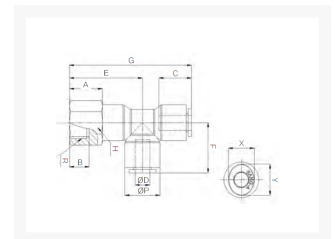

L-OPSCHROEF PIF Ø08-R3/8 PPSU

Product Images

Afmetingen

MODEL	ØD	ØP	A	B	C	E	F	G	R	H	X	Y
HR-PSTF 04M5	4	11.9	8	5	14.9	22.5	18.5	41	M5	13	8.6	10.8
HR-PSTF 0401	4	11.9	11	9	14.9	25.5	18.5	44	PT 1/8	13	8.6	10.8
HR-PSTF 0402	4	11.9	14	12	14.9	28.5	18.5	47	PT 1/4	16	8.6	10.8
HR-PSTF 06M5	6	14.9	8	5	15.7	25	21	46	M5	15	11	13
HR-PSTF 0601	6	14.9	11	9	15.7	28	21	49	PT 1/8	15	11	13
HR-PSTF 0602	6	14.9	14	12	15.7	31	21	52	PT 1/4	16	11	13
HR-PSTF 0801	8	16.9	10	9	17.8	29	23.6	52.6	PT 1/8	17	13	15
HR-PSTF 0802	8	16.9	14	12	17.8	33	23.6	56.6	PT 1/4	17	13	15
HR-PSTF 0803	8	16.9	15	13	17.8	34	23.6	57.6	PT 3/8	19	13	15
HR-PSTF 1002	10	19.5	14	12	19.8	35	26.4	61.4	PT 1/4	20	16	18.5
HR-PSTF 1003	10	19.5	15	13	19.8	36	26.4	62.4	PT 3/8	20	16	18.5
HR-PSTF 1004	10	19.5	19	16	19.8	40	26.4	66.4	PT 1/2	24	16	18.5
HR-PSTF 1202	12	23.5	14	12	22.4	39	30.9	69.9	PT 1/4	24	19.5	22.5
HR-PSTF 1203	12	23.5	15	13	22.4	40	30.9	70.9	PT 3/8	24	19.5	22.5
HR-PSTF 1204	12	23.5	19	16	22.4	44	30.9	74.9	PT 1/2	24	19.5	22.5

Additional Information

EAN Code	8719426565407
Artikelnummer	HRPSTF08-03
Aansluiting 1	Binnendraad
Merk	Sang-A
Fabrikant	Sang-A
Materiaal	PPSU
Diameter	8mm
Draadmaat 1	3/8"
Draadsoort 1	BSPT
Vorm	L