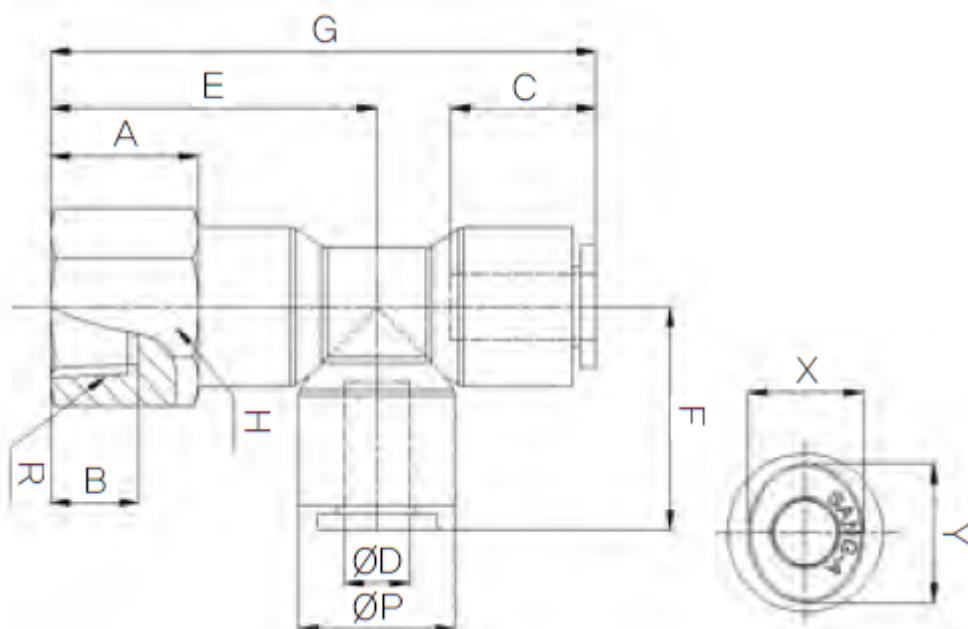

L-OPSCHROEF PIF Ø08-R1/4 PPSU

Product Images

Afmetingen

MODEL	ØD	ØP	A	B	C	E	F	G	R	H	X	Y
HR-PSTF 04M5	4	11.9	8	5	14.9	22.5	18.5	41	M5	13	8.6	10.8
HR-PSTF 0401	4	11.9	11	9	14.9	25.5	18.5	44	PT 1/8	13	8.6	10.8
HR-PSTF 0402	4	11.9	14	12	14.9	28.5	18.5	47	PT 1/4	16	8.6	10.8
HR-PSTF 06M5	6	14.9	8	5	15.7	25	21	46	M5	15	11	13
HR-PSTF 0601	6	14.9	11	9	15.7	28	21	49	PT 1/8	15	11	13
HR-PSTF 0602	6	14.9	14	12	15.7	31	21	52	PT 1/4	16	11	13
HR-PSTF 0801	8	16.9	10	9	17.8	29	23.6	52.6	PT 1/8	17	13	15
HR-PSTF 0802	8	16.9	14	12	17.8	33	23.6	56.6	PT 1/4	17	13	15
HR-PSTF 0803	8	16.9	15	13	17.8	34	23.6	57.6	PT 3/8	19	13	15
HR-PSTF 1002	10	19.5	14	12	19.8	35	26.4	61.4	PT 1/4	20	16	18.5
HR-PSTF 1003	10	19.5	15	13	19.8	36	26.4	62.4	PT 3/8	20	16	18.5
HR-PSTF 1004	10	19.5	19	16	19.8	40	26.4	66.4	PT 1/2	24	16	18.5
HR-PSTF 1202	12	23.5	14	12	22.4	39	30.9	69.9	PT 1/4	24	19.5	22.5
HR-PSTF 1203	12	23.5	15	13	22.4	40	30.9	70.9	PT 3/8	24	19.5	22.5
HR-PSTF 1204	12	23.5	19	16	22.4	44	30.9	74.9	PT 1/2	24	19.5	22.5

Additional Information

EAN Code	8719426565391
Artikelnummer	HRPSTF08-02
Aansluiting 1	Binnendraad
Merk	Sang-A
Fabrikant	Sang-A
Materiaal	PPSU
Diameter	8mm
Draadmaat 1	1/4"
Draadsoort 1	BSPT
Vorm	L