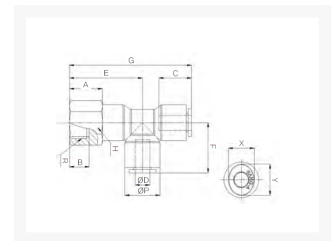

L-OPSCHROEF PIF Ø08-R1/4 PPSU

Product Images

Afmetingen

MODEL	ØD	ØP	A	B	C	E	F	G	R	H	X	Y
HR-PSTF 04M5	4	11.9	8	5	14.9	22.5	18.5	41	M5	13	8.6	10.8
HR-PSTF 0401	4	11.9	11	9	14.9	25.5	18.5	44	PT 1/8	13	8.6	10.8
HR-PSTF 0402	4	11.9	14	12	14.9	28.5	18.5	47	PT 1/4	16	8.6	10.8
HR-PSTF 06M5	6	14.9	8	5	15.7	25	21	46	M5	15	11	13
HR-PSTF 0601	6	14.9	11	9	15.7	28	21	49	PT 1/8	15	11	13
HR-PSTF 0602	6	14.9	14	12	15.7	31	21	52	PT 1/4	16	11	13
HR-PSTF 0801	8	16.9	10	9	17.8	29	23.6	52.6	PT 1/8	17	13	15
HR-PSTF 0802	8	16.9	14	12	17.8	33	23.6	56.6	PT 1/4	17	13	15
HR-PSTF 0803	8	16.9	15	13	17.8	34	23.6	57.6	PT 3/8	19	13	15
HR-PSTF 1002	10	19.5	14	12	19.8	35	26.4	61.4	PT 1/4	20	16	18.5
HR-PSTF 1003	10	19.5	15	13	19.8	36	26.4	62.4	PT 3/8	20	16	18.5
HR-PSTF 1004	10	19.5	19	16	19.8	40	26.4	66.4	PT 1/2	24	16	18.5
HR-PSTF 1202	12	23.5	14	12	22.4	39	30.9	69.9	PT 1/4	24	19.5	22.5
HR-PSTF 1203	12	23.5	15	13	22.4	40	30.9	70.9	PT 3/8	24	19.5	22.5
HR-PSTF 1204	12	23.5	19	16	22.4	44	30.9	74.9	PT 1/2	24	19.5	22.5

Additional Information

EAN Code	8719426565391
Artikelnummer	HRPSTF08-02
Aansluiting 1	Binnendraad
Merk	Sang-A
Fabrikant	Sang-A
Materiaal	PPSU
Diameter	8mm
Draadmaat 1	1/4"
Draadsoort 1	BSPT
Vorm	L