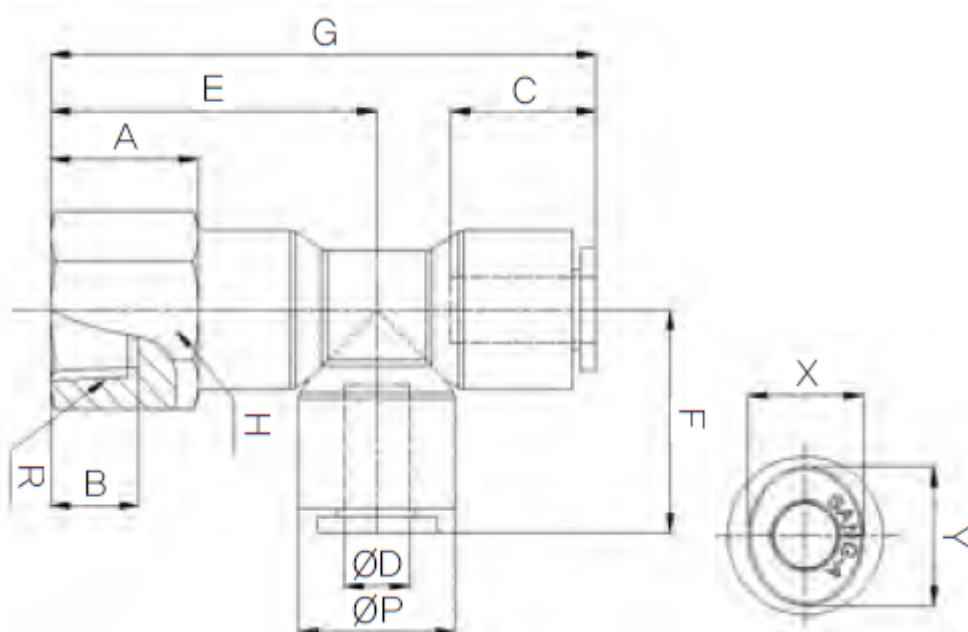

L-OPSCHROEF PIF Ø08-R1/8 PPSU

Product Images

Afmetingen

MODEL	ØD	ØP	A	B	C	E	F	G	R	H	X	Y
HR-PSTF 04M5	4	11.9	8	5	14.9	22.5	18.5	41	M5	13	8.6	10.8
HR-PSTF 0401	4	11.9	11	9	14.9	25.5	18.5	44	PT 1/8	13	8.6	10.8
HR-PSTF 0402	4	11.9	14	12	14.9	28.5	18.5	47	PT 1/4	16	8.6	10.8
HR-PSTF 06M5	6	14.9	8	5	15.7	25	21	46	M5	15	11	13
HR-PSTF 0601	6	14.9	11	9	15.7	28	21	49	PT 1/8	15	11	13
HR-PSTF 0602	6	14.9	14	12	15.7	31	21	52	PT 1/4	16	11	13
HR-PSTF 0801	8	16.9	10	9	17.8	29	23.6	52.6	PT 1/8	17	13	15
HR-PSTF 0802	8	16.9	14	12	17.8	33	23.6	56.6	PT 1/4	17	13	15
HR-PSTF 0803	8	16.9	15	13	17.8	34	23.6	57.6	PT 3/8	19	13	15
HR-PSTF 1002	10	19.5	14	12	19.8	35	26.4	61.4	PT 1/4	20	16	18.5
HR-PSTF 1003	10	19.5	15	13	19.8	36	26.4	62.4	PT 3/8	20	16	18.5
HR-PSTF 1004	10	19.5	19	16	19.8	40	26.4	66.4	PT 1/2	24	16	18.5
HR-PSTF 1202	12	23.5	14	12	22.4	39	30.9	69.9	PT 1/4	24	19.5	22.5
HR-PSTF 1203	12	23.5	15	13	22.4	40	30.9	70.9	PT 3/8	24	19.5	22.5
HR-PSTF 1204	12	23.5	19	16	22.4	44	30.9	74.9	PT 1/2	24	19.5	22.5

Additional Information

EAN Code	8719426565384
Artikelnummer	HRPSTF08-01
Aansluiting 1	Binnendraad
Merk	Sang-A
Fabrikant	Sang-A
Materiaal	PPSU
Diameter	8mm
Draadmaat 1	1/8"
Draadsoort 1	BSPT
Vorm	L