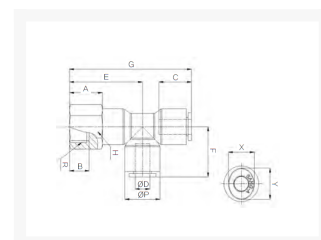

L-OPSCHROEF PIF Ø08-R1/8 PPSU

Product Images

Afmetingen

MODEL	ØD	ØP	A	B	C	E	F	G	R	H	X	Y
HR-PSTF 04M5	4	11.9	8	5	14.9	22.5	18.5	41	M5	13	8.6	10.8
HR-PSTF 0401	4	11.9	11	9	14.9	25.5	18.5	44	PT 1/8	13	8.6	10.8
HR-PSTF 0402	4	11.9	14	12	14.9	28.5	18.5	47	PT 1/4	16	8.6	10.8
HR-PSTF 06M5	6	14.9	8	5	15.7	25	21	46	M5	15	11	13
HR-PSTF 0601	6	14.9	11	9	15.7	28	21	49	PT 1/8	15	11	13
HR-PSTF 0602	6	14.9	14	12	15.7	31	21	52	PT 1/4	16	11	13
HR-PSTF 0801	8	16.9	10	9	17.8	29	23.6	52.6	PT 1/8	17	13	15
HR-PSTF 0802	8	16.9	14	12	17.8	33	23.6	56.6	PT 1/4	17	13	15
HR-PSTF 0803	8	16.9	15	13	17.8	34	23.6	57.6	PT 3/8	19	13	15
HR-PSTF 1002	10	19.5	14	12	19.8	35	26.4	61.4	PT 1/4	20	16	18.5
HR-PSTF 1003	10	19.5	15	13	19.8	36	26.4	62.4	PT 3/8	20	16	18.5
HR-PSTF 1004	10	19.5	19	16	19.8	40	26.4	66.4	PT 1/2	24	16	18.5
HR-PSTF 1202	12	23.5	14	12	22.4	39	30.9	69.9	PT 1/4	24	19.5	22.5
HR-PSTF 1203	12	23.5	15	13	22.4	40	30.9	70.9	PT 3/8	24	19.5	22.5
HR-PSTF 1204	12	23.5	19	16	22.4	44	30.9	74.9	PT 1/2	24	19.5	22.5

Additional Information

EAN Code	8719426565384
Artikelnummer	HRPSTF08-01
Aansluiting 1	Binnendraad
Merk	Sang-A
Fabrikant	Sang-A
Materiaal	PPSU
Diameter	8mm
Draadmaat 1	1/8"
Draadsoort 1	BSPT
Vorm	L