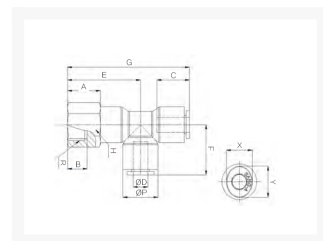

L-OPSCHROEF PIF Ø06-M5 PPSU

Product Images

Afmetingen

MODEL	ØD	ØP	A	B	C	E	F	G	R	H	X	Y
HR-PSTF 04M5	4	11.9	8	5	14.9	22.5	18.5	41	M5	13	8.6	10.8
HR-PSTF 0401	4	11.9	11	9	14.9	25.5	18.5	44	PT 1/8	13	8.6	10.8
HR-PSTF 0402	4	11.9	14	12	14.9	28.5	18.5	47	PT 1/4	16	8.6	10.8
HR-PSTF 06M5	6	14.9	8	5	15.7	25	21	46	M5	15	11	13
HR-PSTF 0601	6	14.9	11	9	15.7	28	21	49	PT 1/8	15	11	13
HR-PSTF 0602	6	14.9	14	12	15.7	31	21	52	PT 1/4	16	11	13
HR-PSTF 0801	8	16.9	10	9	17.8	29	23.6	52.6	PT 1/8	17	13	15
HR-PSTF 0802	8	16.9	14	12	17.8	33	23.6	56.6	PT 1/4	17	13	15
HR-PSTF 0803	8	16.9	15	13	17.8	34	23.6	57.6	PT 3/8	19	13	15
HR-PSTF 1002	10	19.5	14	12	19.8	35	26.4	61.4	PT 1/4	20	16	18.5
HR-PSTF 1003	10	19.5	15	13	19.8	36	26.4	62.4	PT 3/8	20	16	18.5
HR-PSTF 1004	10	19.5	19	16	19.8	40	26.4	66.4	PT 1/2	24	16	18.5
HR-PSTF 1202	12	23.5	14	12	22.4	39	30.9	69.9	PT 1/4	24	19.5	22.5
HR-PSTF 1203	12	23.5	15	13	22.4	40	30.9	70.9	PT 3/8	24	19.5	22.5
HR-PSTF 1204	12	23.5	19	16	22.4	44	30.9	74.9	PT 1/2	24	19.5	22.5

Additional Information

EAN Code	8719426565339
Artikelnummer	HRPSTF06-M5
Aansluiting 1	Binnendraad
Merk	Sang-A
Fabrikant	Sang-A
Materiaal	PPSU
Diameter	6mm
Draadmaat 1	M5
Draadsoort 1	Metrisch
Vorm	L