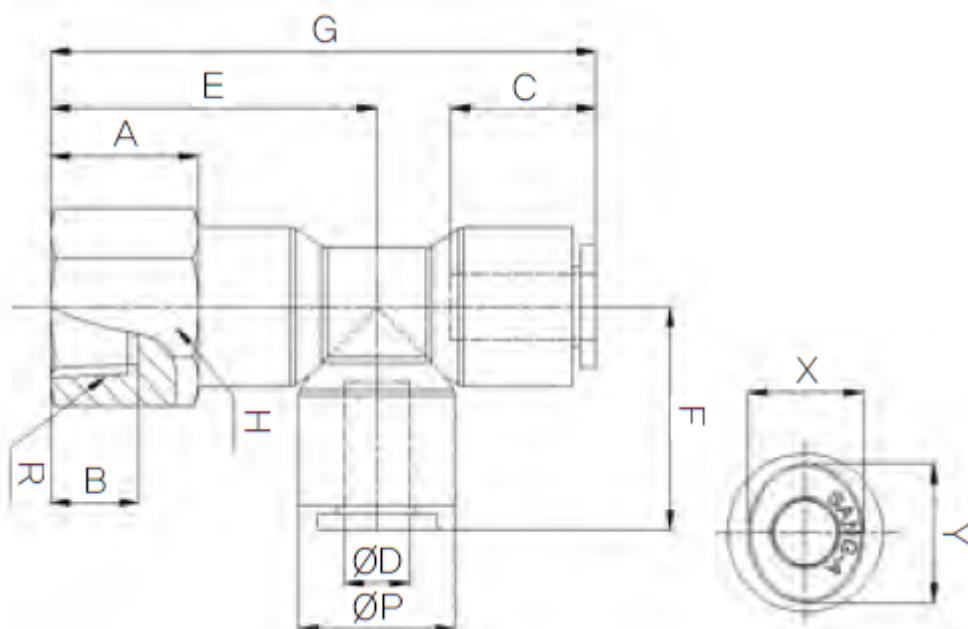

L-OPSCHROEF PIF Ø06-M5 PPSU

Product Images

Afmetingen

MODEL	ØD	ØP	A	B	C	E	F	G	R	H	X	Y
HR-PSTF 04M5	4	11.9	8	5	14.9	22.5	18.5	41	M5	13	8.6	10.8
HR-PSTF 0401	4	11.9	11	9	14.9	25.5	18.5	44	PT 1/8	13	8.6	10.8
HR-PSTF 0402	4	11.9	14	12	14.9	28.5	18.5	47	PT 1/4	16	8.6	10.8
HR-PSTF 06M5	6	14.9	8	5	15.7	25	21	46	M5	15	11	13
HR-PSTF 0601	6	14.9	11	9	15.7	28	21	49	PT 1/8	15	11	13
HR-PSTF 0602	6	14.9	14	12	15.7	31	21	52	PT 1/4	16	11	13
HR-PSTF 0801	8	16.9	10	9	17.8	29	23.6	52.6	PT 1/8	17	13	15
HR-PSTF 0802	8	16.9	14	12	17.8	33	23.6	56.6	PT 1/4	17	13	15
HR-PSTF 0803	8	16.9	15	13	17.8	34	23.6	57.6	PT 3/8	19	13	15
HR-PSTF 1002	10	19.5	14	12	19.8	35	26.4	61.4	PT 1/4	20	16	18.5
HR-PSTF 1003	10	19.5	15	13	19.8	36	26.4	62.4	PT 3/8	20	16	18.5
HR-PSTF 1004	10	19.5	19	16	19.8	40	26.4	66.4	PT 1/2	24	16	18.5
HR-PSTF 1202	12	23.5	14	12	22.4	39	30.9	69.9	PT 1/4	24	19.5	22.5
HR-PSTF 1203	12	23.5	15	13	22.4	40	30.9	70.9	PT 3/8	24	19.5	22.5
HR-PSTF 1204	12	23.5	19	16	22.4	44	30.9	74.9	PT 1/2	24	19.5	22.5

Additional Information

EAN Code	8719426565339
Artikelnummer	HRPSTF06-M5
Aansluiting 1	Binnendraad
Merk	Sang-A
Fabrikant	Sang-A
Materiaal	PPSU
Diameter	6mm
Draadmaat 1	M5
Draadsoort 1	Metrisch
Vorm	L