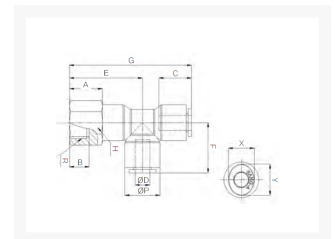

L-OPSCHROEF PIF Ø06-G1/4 PPSU

Product Images

Afmetingen

MODEL	ØD	ØP	A	B	C	E	F	G	R	H	X	Y
HR-PSTF 04G01	4	11.9	10	9	14.9	24.5	18.5	43	PF 1/8	13	8.6	10.8
HR-PSTF 04G02	4	11.9	14	12	14.9	28.5	18.5	47	PF 1/4	16	8.6	10.8
HR-PSTF 06G01	6	14.9	10	9	15.7	27	21	48	PF 1/8	15	11	13
HR-PSTF 06G02	6	14.9	14	12	15.7	31	21	52	PF 1/4	16	11	13
HR-PSTF 08G01	8	16.9	10	9	17.8	29	23.6	52.6	PF 1/8	17	13	15
HR-PSTF 08G02	8	16.9	14	12	17.8	33	23.6	56.6	PF 1/4	17	13	15
HR-PSTF 08G03	8	16.9	15	13	17.8	34	23.6	57.6	PF 3/8	19	13	15
HR-PSTF 10G02	10	19.5	14	12	19.8	35	26.4	61.4	PF 1/4	20	16	18.5
HR-PSTF 10G03	10	19.5	15	13	19.8	36	26.4	62.4	PF 3/8	20	16	18.5
HR-PSTF 10G04	10	19.5	19	16	19.8	40	26.4	66.4	PF 1/2	24	16	18.5
HR-PSTF 12G02	12	23.5	14	12	22.4	39	30.9	69.9	PF 1/4	24	19.5	22.5
HR-PSTF 12G03	12	23.5	15	13	22.4	40	30.9	70.9	PF 3/8	24	19.5	22.5
HR-PSTF 12G04	12	23.5	19	16	22.4	44	30.9	74.9	PF 1/2	24	19.5	22.5

Additional Information

EAN Code	8719426565377
Artikelnummer	HRPSTF06-G02
Aansluiting 1	Binnendraad
Merk	Sang-A
Fabrikant	Sang-A
Materiaal	PPSU
Diameter	6mm
Draadmaat 1	1/4"
Draadsoort 1	BSPP
Vorm	L