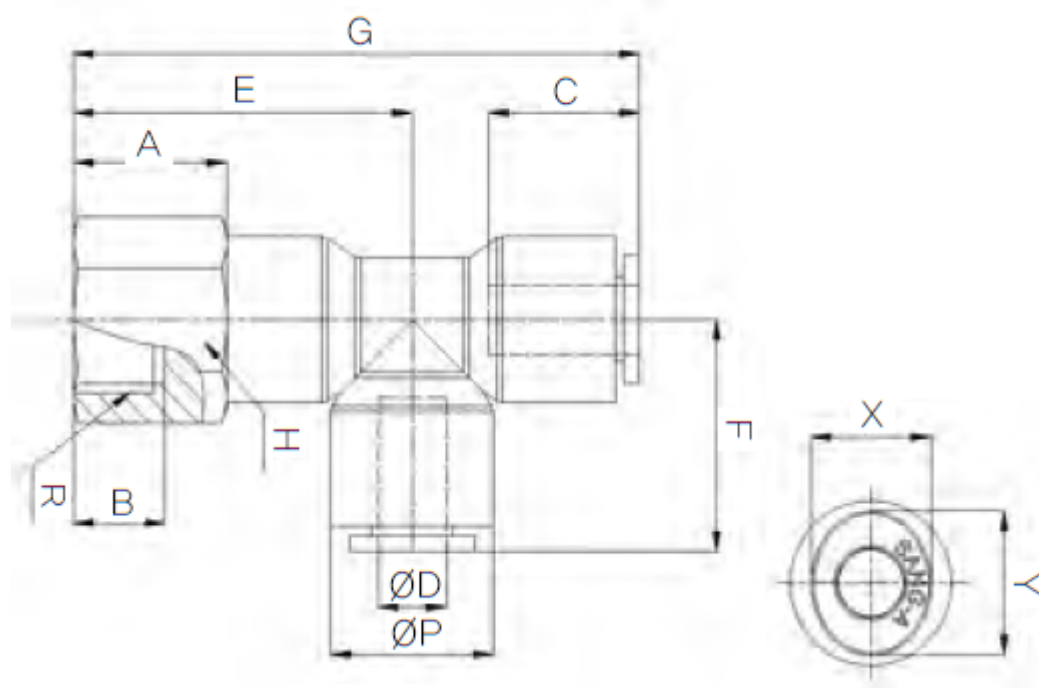

L-OPSCHROEF PIF Ø06-G1/4 PPSU

Product Images

Afmetingen

MODEL	ØD	ØP	A	B	C	E	F	G	R	H	X	Y
HR-PSTF 04G01	4	11.9	10	9	14.9	24.5	18.5	43	PF 1/8	13	8.6	10.8
HR-PSTF 04G02	4	11.9	14	12	14.9	28.5	18.5	47	PF 1/4	16	8.6	10.8
HR-PSTF 06G01	6	14.9	10	9	15.7	27	21	48	PF 1/8	15	11	13
HR-PSTF 06G02	6	14.9	14	12	15.7	31	21	52	PF 1/4	16	11	13
HR-PSTF 08G01	8	16.9	10	9	17.8	29	23.6	52.6	PF 1/8	17	13	15
HR-PSTF 08G02	8	16.9	14	12	17.8	33	23.6	56.6	PF 1/4	17	13	15
HR-PSTF 08G03	8	16.9	15	13	17.8	34	23.6	57.6	PF 3/8	19	13	15
HR-PSTF 10G02	10	19.5	14	12	19.8	35	26.4	61.4	PF 1/4	20	16	18.5
HR-PSTF 10G03	10	19.5	15	13	19.8	36	26.4	62.4	PF 3/8	20	16	18.5
HR-PSTF 10G04	10	19.5	19	16	19.8	40	26.4	66.4	PF 1/2	24	16	18.5
HR-PSTF 12G02	12	23.5	14	12	22.4	39	30.9	69.9	PF 1/4	24	19.5	22.5
HR-PSTF 12G03	12	23.5	15	13	22.4	40	30.9	70.9	PF 3/8	24	19.5	22.5
HR-PSTF 12G04	12	23.5	19	16	22.4	44	30.9	74.9	PF 1/2	24	19.5	22.5

Additional Information

EAN Code	8719426565377
Artikelnummer	HRPSTF06-G02
Aansluiting 1	Binnendraad
Merk	Sang-A
Fabrikant	Sang-A
Materiaal	PPSU
Diameter	6mm
Draadmaat 1	1/4"
Draadsoort 1	BSPP
Vorm	L