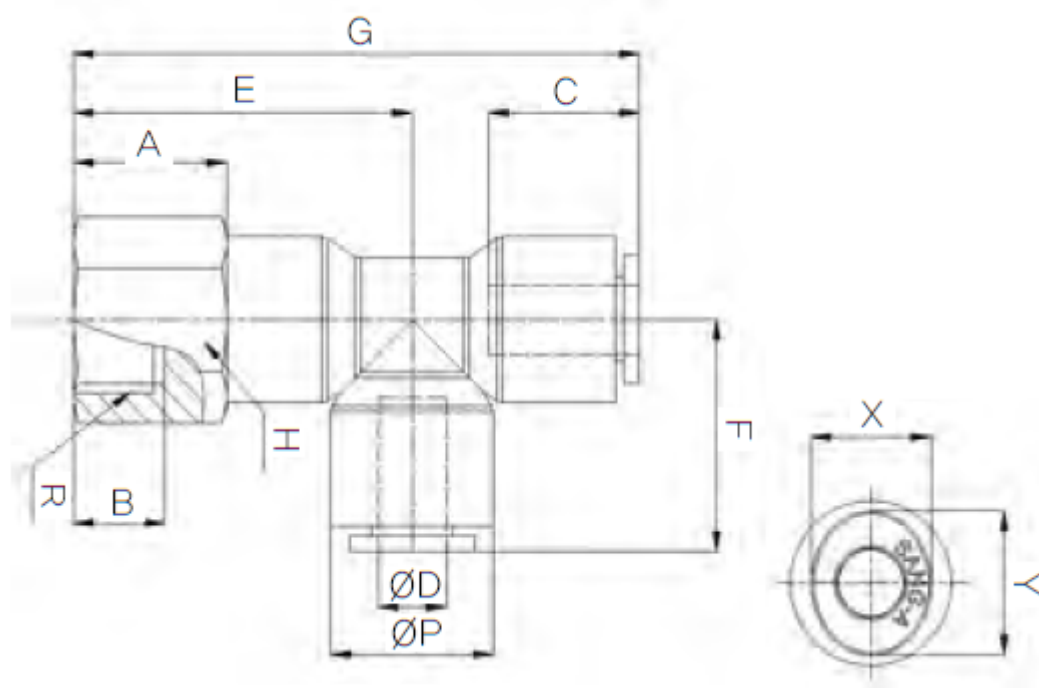

L-OPSCHROEF PIF Ø06-G1/8 PPSU

Product Images

Afmetingen

MODEL	ØD	ØP	A	B	C	E	F	G	R	H	X	Y
HR-PSTF 04G01	4	11.9	10	9	14.9	24.5	18.5	43	PF 1/8	13	8.6	10.8
HR-PSTF 04G02	4	11.9	14	12	14.9	28.5	18.5	47	PF 1/4	16	8.6	10.8
HR-PSTF 06G01	6	14.9	10	9	15.7	27	21	48	PF 1/8	15	11	13
HR-PSTF 06G02	6	14.9	14	12	15.7	31	21	52	PF 1/4	16	11	13
HR-PSTF 08G01	8	16.9	10	9	17.8	29	23.6	52.6	PF 1/8	17	13	15
HR-PSTF 08G02	8	16.9	14	12	17.8	33	23.6	56.6	PF 1/4	17	13	15
HR-PSTF 08G03	8	16.9	15	13	17.8	34	23.6	57.6	PF 3/8	19	13	15
HR-PSTF 10G02	10	19.5	14	12	19.8	35	26.4	61.4	PF 1/4	20	16	18.5
HR-PSTF 10G03	10	19.5	15	13	19.8	36	26.4	62.4	PF 3/8	20	16	18.5
HR-PSTF 10G04	10	19.5	19	16	19.8	40	26.4	66.4	PF 1/2	24	16	18.5
HR-PSTF 12G02	12	23.5	14	12	22.4	39	30.9	69.9	PF 1/4	24	19.5	22.5
HR-PSTF 12G03	12	23.5	15	13	22.4	40	30.9	70.9	PF 3/8	24	19.5	22.5
HR-PSTF 12G04	12	23.5	19	16	22.4	44	30.9	74.9	PF 1/2	24	19.5	22.5

Additional Information

EAN Code	8719426565360
Artikelnummer	HRPSTF06-G01
Aansluiting 1	Binnendraad
Merk	Sang-A
Fabrikant	Sang-A
Materiaal	PPSU
Diameter	6mm
Draadmaat 1	1/8"
Draadsoort 1	BSPP
Vorm	L