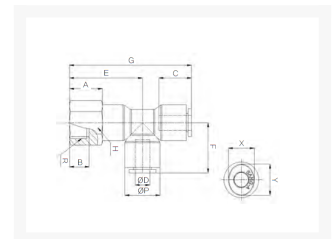

L-OPSCHROEF PIF Ø06-G1/8 PPSU

Product Images

Afmetingen

MODEL	ØD	ØP	A	B	C	E	F	G	R	H	X	Y
HR-PSTF 04G01	4	11.9	10	9	14.9	24.5	18.5	43	PF 1/8	13	8.6	10.8
HR-PSTF 04G02	4	11.9	14	12	14.9	28.5	18.5	47	PF 1/4	16	8.6	10.8
HR-PSTF 06G01	6	14.9	10	9	15.7	27	21	48	PF 1/8	15	11	13
HR-PSTF 06G02	6	14.9	14	12	15.7	31	21	52	PF 1/4	16	11	13
HR-PSTF 08G01	8	16.9	10	9	17.8	29	23.6	52.6	PF 1/8	17	13	15
HR-PSTF 08G02	8	16.9	14	12	17.8	33	23.6	56.6	PF 1/4	17	13	15
HR-PSTF 08G03	8	16.9	15	13	17.8	34	23.6	57.6	PF 3/8	19	13	15
HR-PSTF 10G02	10	19.5	14	12	19.8	35	26.4	61.4	PF 1/4	20	16	18.5
HR-PSTF 10G03	10	19.5	15	13	19.8	36	26.4	62.4	PF 3/8	20	16	18.5
HR-PSTF 10G04	10	19.5	19	16	19.8	40	26.4	66.4	PF 1/2	24	16	18.5
HR-PSTF 12G02	12	23.5	14	12	22.4	39	30.9	69.9	PF 1/4	24	19.5	22.5
HR-PSTF 12G03	12	23.5	15	13	22.4	40	30.9	70.9	PF 3/8	24	19.5	22.5
HR-PSTF 12G04	12	23.5	19	16	22.4	44	30.9	74.9	PF 1/2	24	19.5	22.5

Additional Information

EAN Code	8719426565360
Artikelnummer	HRPSTF06-G01
Aansluiting 1	Binnendraad
Merk	Sang-A
Fabrikant	Sang-A
Materiaal	PPSU
Diameter	6mm
Draadmaat 1	1/8"
Draadsoort 1	BSPP
Vorm	L