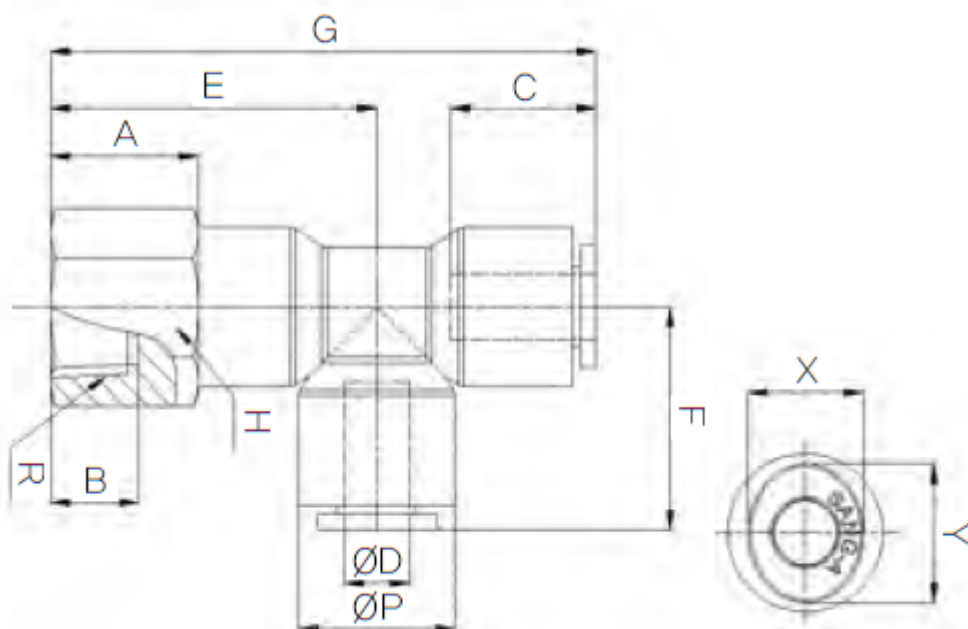

## Afmetingen

MODEL	ØD	ØP	A	B	C	E	F	G	R	H	X	Y
HR-PSTF 04M5	4	11.9	8	5	14.9	22.5	18.5	41	M5	13	8.6	10.8
HR-PSTF 0401	4	11.9	11	9	14.9	25.5	18.5	44	PT 1/8	13	8.6	10.8
HR-PSTF 0402	4	11.9	14	12	14.9	28.5	18.5	47	PT 1/4	16	8.6	10.8
HR-PSTF 06M5	6	14.9	8	5	15.7	25	21	46	M5	15	11	13
HR-PSTF 0601	6	14.9	11	9	15.7	28	21	49	PT 1/8	15	11	13
HR-PSTF 0602	6	14.9	14	12	15.7	31	21	52	PT 1/4	16	11	13
HR-PSTF 0801	8	16.9	10	9	17.8	29	23.6	52.6	PT 1/8	17	13	15
HR-PSTF 0802	8	16.9	14	12	17.8	33	23.6	56.6	PT 1/4	17	13	15
HR-PSTF 0803	8	16.9	15	13	17.8	34	23.6	57.6	PT 3/8	19	13	15
HR-PSTF 1002	10	19.5	14	12	19.8	35	26.4	61.4	PT 1/4	20	16	18.5
HR-PSTF 1003	10	19.5	15	13	19.8	36	26.4	62.4	PT 3/8	20	16	18.5
HR-PSTF 1004	10	19.5	19	16	19.8	40	26.4	66.4	PT 1/2	24	16	18.5
HR-PSTF 1202	12	23.5	14	12	22.4	39	30.9	69.9	PT 1/4	24	19.5	22.5
HR-PSTF 1203	12	23.5	15	13	22.4	40	30.9	70.9	PT 3/8	24	19.5	22.5
HR-PSTF 1204	12	23.5	19	16	22.4	44	30.9	74.9	PT 1/2	24	19.5	22.5

## Additional Information

---

EAN Code	8719426565353
Artikelnummer	HRPSTF06-02
Aansluiting 1	Binnendraad
Merk	Sang-A
Fabrikant	Sang-A
Materiaal	PPSU
Diameter	6mm
Draadmaat 1	1/4"
Draadsoort 1	BSPT
Vorm	L