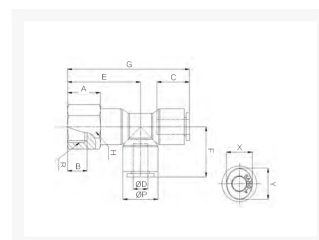

## Afmetingen

MODEL	ØD	ØP	A	B	C	E	F	G	R	H	X	Y
HR-PSTF 04M5	4	11.9	8	5	14.9	22.5	18.5	41	M5	13	8.6	10.8
HR-PSTF 0401	4	11.9	11	9	14.9	25.5	18.5	44	PT 1/8	13	8.6	10.8
HR-PSTF 0402	4	11.9	14	12	14.9	28.5	18.5	47	PT 1/4	16	8.6	10.8
HR-PSTF 06M5	6	14.9	8	5	15.7	25	21	46	M5	15	11	13
HR-PSTF 0601	6	14.9	11	9	15.7	28	21	49	PT 1/8	15	11	13
HR-PSTF 0602	6	14.9	14	12	15.7	31	21	52	PT 1/4	16	11	13
HR-PSTF 0801	8	16.9	10	9	17.8	29	23.6	52.6	PT 1/8	17	13	15
HR-PSTF 0802	8	16.9	14	12	17.8	33	23.6	56.6	PT 1/4	17	13	15
HR-PSTF 0803	8	16.9	15	13	17.8	34	23.6	57.6	PT 3/8	19	13	15
HR-PSTF 1002	10	19.5	14	12	19.8	35	26.4	61.4	PT 1/4	20	16	18.5
HR-PSTF 1003	10	19.5	15	13	19.8	36	26.4	62.4	PT 3/8	20	16	18.5
HR-PSTF 1004	10	19.5	19	16	19.8	40	26.4	66.4	PT 1/2	24	16	18.5
HR-PSTF 1202	12	23.5	14	12	22.4	39	30.9	69.9	PT 1/4	24	19.5	22.5
HR-PSTF 1203	12	23.5	15	13	22.4	40	30.9	70.9	PT 3/8	24	19.5	22.5
HR-PSTF 1204	12	23.5	19	16	22.4	44	30.9	74.9	PT 1/2	24	19.5	22.5

## Additional Information

---

EAN Code	8719426565353
Artikelnummer	HRPSTF06-02
Aansluiting 1	Binnendraad
Merk	Sang-A
Fabrikant	Sang-A
Materiaal	PPSU
Diameter	6mm
Draadmaat 1	1/4"
Draadsoort 1	BSPT
Vorm	L