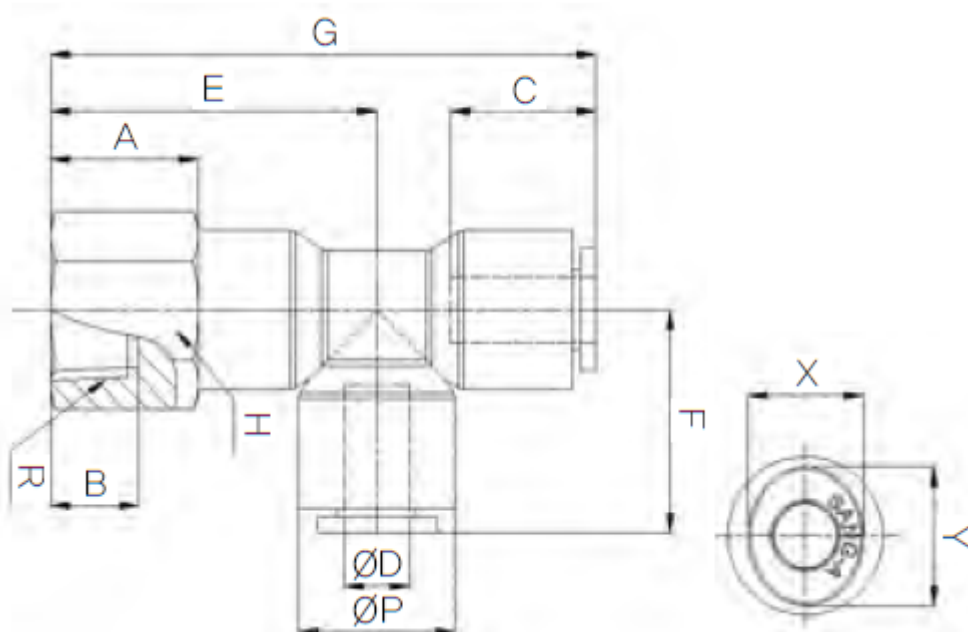

L-OPSCHROEF PIF Ø04-M5 PPSU

Product Images

Afmetingen

MODEL	ØD	ØP	A	B	C	E	F	G	R	H	X	Y
HR-PSTF 04M5	4	11.9	8	5	14.9	22.5	18.5	41	M5	13	8.6	10.8
HR-PSTF 0401	4	11.9	11	9	14.9	25.5	18.5	44	PT 1/8	13	8.6	10.8
HR-PSTF 0402	4	11.9	14	12	14.9	28.5	18.5	47	PT 1/4	16	8.6	10.8
HR-PSTF 06M5	6	14.9	8	5	15.7	25	21	46	M5	15	11	13
HR-PSTF 0601	6	14.9	11	9	15.7	28	21	49	PT 1/8	15	11	13
HR-PSTF 0602	6	14.9	14	12	15.7	31	21	52	PT 1/4	16	11	13
HR-PSTF 0801	8	16.9	10	9	17.8	29	23.6	52.6	PT 1/8	17	13	15
HR-PSTF 0802	8	16.9	14	12	17.8	33	23.6	56.6	PT 1/4	17	13	15
HR-PSTF 0803	8	16.9	15	13	17.8	34	23.6	57.6	PT 3/8	19	13	15
HR-PSTF 1002	10	19.5	14	12	19.8	35	26.4	61.4	PT 1/4	20	16	18.5
HR-PSTF 1003	10	19.5	15	13	19.8	36	26.4	62.4	PT 3/8	20	16	18.5
HR-PSTF 1004	10	19.5	19	16	19.8	40	26.4	66.4	PT 1/2	24	16	18.5
HR-PSTF 1202	12	23.5	14	12	22.4	39	30.9	69.9	PT 1/4	24	19.5	22.5
HR-PSTF 1203	12	23.5	15	13	22.4	40	30.9	70.9	PT 3/8	24	19.5	22.5
HR-PSTF 1204	12	23.5	19	16	22.4	44	30.9	74.9	PT 1/2	24	19.5	22.5

Additional Information

EAN Code	8719426565285
Artikelnummer	HRPSTF04-M5
Aansluiting 1	Binnendraad
Merk	Sang-A
Fabrikant	Sang-A
Materiaal	PPSU
Diameter	4mm
Draadmaat 1	M5
Draadsoort 1	Metrisch
Vorm	L