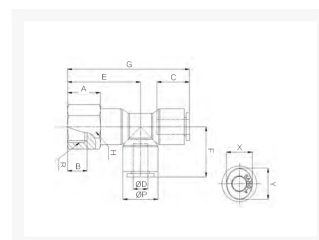

L-OPSCHROEF PIF Ø04-M5 PPSU

Product Images

Afmetingen

MODEL	ØD	ØP	A	B	C	E	F	G	R	H	X	Y
HR-PSTF 04M5	4	11.9	8	5	14.9	22.5	18.5	41	M5	13	8.6	10.8
HR-PSTF 0401	4	11.9	11	9	14.9	25.5	18.5	44	PT 1/8	13	8.6	10.8
HR-PSTF 0402	4	11.9	14	12	14.9	28.5	18.5	47	PT 1/4	16	8.6	10.8
HR-PSTF 06M5	6	14.9	8	5	15.7	25	21	46	M5	15	11	13
HR-PSTF 0601	6	14.9	11	9	15.7	28	21	49	PT 1/8	15	11	13
HR-PSTF 0602	6	14.9	14	12	15.7	31	21	52	PT 1/4	16	11	13
HR-PSTF 0801	8	16.9	10	9	17.8	29	23.6	52.6	PT 1/8	17	13	15
HR-PSTF 0802	8	16.9	14	12	17.8	33	23.6	56.6	PT 1/4	17	13	15
HR-PSTF 0803	8	16.9	15	13	17.8	34	23.6	57.6	PT 3/8	19	13	15
HR-PSTF 1002	10	19.5	14	12	19.8	35	26.4	61.4	PT 1/4	20	16	18.5
HR-PSTF 1003	10	19.5	15	13	19.8	36	26.4	62.4	PT 3/8	20	16	18.5
HR-PSTF 1004	10	19.5	19	16	19.8	40	26.4	66.4	PT 1/2	24	16	18.5
HR-PSTF 1202	12	23.5	14	12	22.4	39	30.9	69.9	PT 1/4	24	19.5	22.5
HR-PSTF 1203	12	23.5	15	13	22.4	40	30.9	70.9	PT 3/8	24	19.5	22.5
HR-PSTF 1204	12	23.5	19	16	22.4	44	30.9	74.9	PT 1/2	24	19.5	22.5

Additional Information

EAN Code	8719426565285
Artikelnummer	HRPSTF04-M5
Aansluiting 1	Binnendraad
Merk	Sang-A
Fabrikant	Sang-A
Materiaal	PPSU
Diameter	4mm
Draadmaat 1	M5
Draadsoort 1	Metrisch
Vorm	L