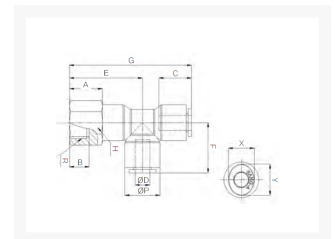

L-OPSCHROEF PIF Ø04-G1/4 PPSU

Product Images

Afmetingen

MODEL	ØD	ØP	A	B	C	E	F	G	R	H	X	Y
HR-PSTF 04G01	4	11.9	10	9	14.9	24.5	18.5	43	PF 1/8	13	8.6	10.8
HR-PSTF 04G02	4	11.9	14	12	14.9	28.5	18.5	47	PF 1/4	16	8.6	10.8
HR-PSTF 06G01	6	14.9	10	9	15.7	27	21	48	PF 1/8	15	11	13
HR-PSTF 06G02	6	14.9	14	12	15.7	31	21	52	PF 1/4	16	11	13
HR-PSTF 08G01	8	16.9	10	9	17.8	29	23.6	52.6	PF 1/8	17	13	15
HR-PSTF 08G02	8	16.9	14	12	17.8	33	23.6	56.6	PF 1/4	17	13	15
HR-PSTF 08G03	8	16.9	15	13	17.8	34	23.6	57.6	PF 3/8	19	13	15
HR-PSTF 10G02	10	19.5	14	12	19.8	35	26.4	61.4	PF 1/4	20	16	18.5
HR-PSTF 10G03	10	19.5	15	13	19.8	36	26.4	62.4	PF 3/8	20	16	18.5
HR-PSTF 10G04	10	19.5	19	16	19.8	40	26.4	66.4	PF 1/2	24	16	18.5
HR-PSTF 12G02	12	23.5	14	12	22.4	39	30.9	69.9	PF 1/4	24	19.5	22.5
HR-PSTF 12G03	12	23.5	15	13	22.4	40	30.9	70.9	PF 3/8	24	19.5	22.5
HR-PSTF 12G04	12	23.5	19	16	22.4	44	30.9	74.9	PF 1/2	24	19.5	22.5

Additional Information

EAN Code	8719426565322
Artikelnummer	HRPSTF04-G02
Aansluiting 1	Binnendraad
Merk	Sang-A
Fabrikant	Sang-A
Materiaal	PPSU
Diameter	4mm
Draadmaat 1	1/4"
Draadsoort 1	BSPP
Vorm	L