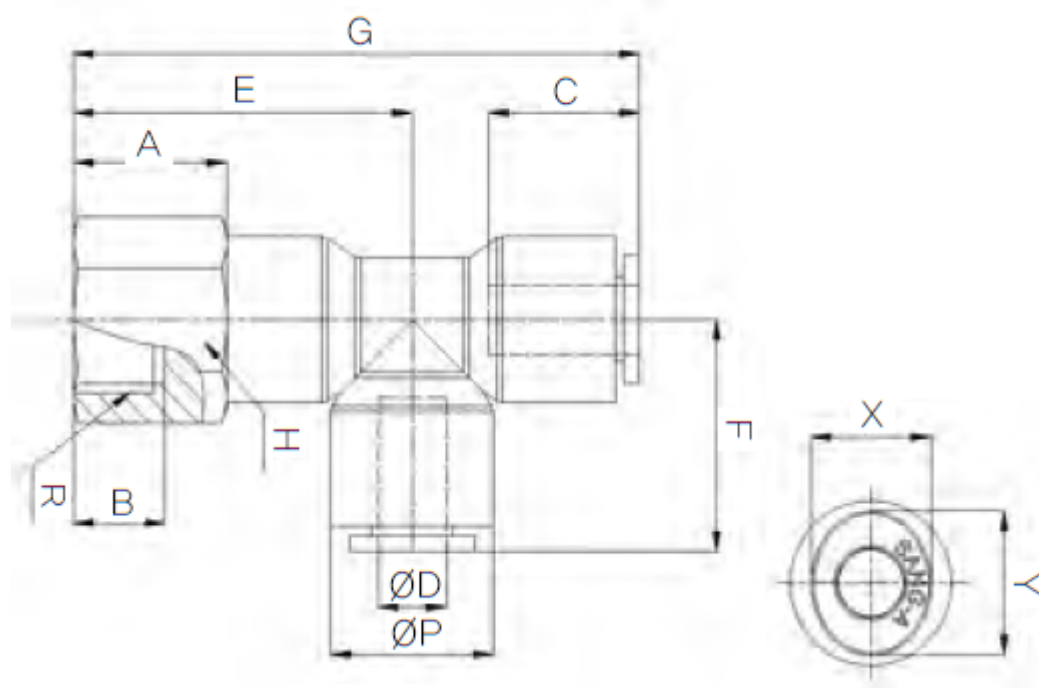

L-OPSCHROEF PIF Ø04-G1/4 PPSU

Product Images

Afmetingen

MODEL	ØD	ØP	A	B	C	E	F	G	R	H	X	Y
HR-PSTF 04G01	4	11.9	10	9	14.9	24.5	18.5	43	PF 1/8	13	8.6	10.8
HR-PSTF 04G02	4	11.9	14	12	14.9	28.5	18.5	47	PF 1/4	16	8.6	10.8
HR-PSTF 06G01	6	14.9	10	9	15.7	27	21	48	PF 1/8	15	11	13
HR-PSTF 06G02	6	14.9	14	12	15.7	31	21	52	PF 1/4	16	11	13
HR-PSTF 08G01	8	16.9	10	9	17.8	29	23.6	52.6	PF 1/8	17	13	15
HR-PSTF 08G02	8	16.9	14	12	17.8	33	23.6	56.6	PF 1/4	17	13	15
HR-PSTF 08G03	8	16.9	15	13	17.8	34	23.6	57.6	PF 3/8	19	13	15
HR-PSTF 10G02	10	19.5	14	12	19.8	35	26.4	61.4	PF 1/4	20	16	18.5
HR-PSTF 10G03	10	19.5	15	13	19.8	36	26.4	62.4	PF 3/8	20	16	18.5
HR-PSTF 10G04	10	19.5	19	16	19.8	40	26.4	66.4	PF 1/2	24	16	18.5
HR-PSTF 12G02	12	23.5	14	12	22.4	39	30.9	69.9	PF 1/4	24	19.5	22.5
HR-PSTF 12G03	12	23.5	15	13	22.4	40	30.9	70.9	PF 3/8	24	19.5	22.5
HR-PSTF 12G04	12	23.5	19	16	22.4	44	30.9	74.9	PF 1/2	24	19.5	22.5

Additional Information

EAN Code	8719426565322
Artikelnummer	HRPSTF04-G02
Aansluiting 1	Binnendraad
Merk	Sang-A
Fabrikant	Sang-A
Materiaal	PPSU
Diameter	4mm
Draadmaat 1	1/4"
Draadsoort 1	BSPP
Vorm	L