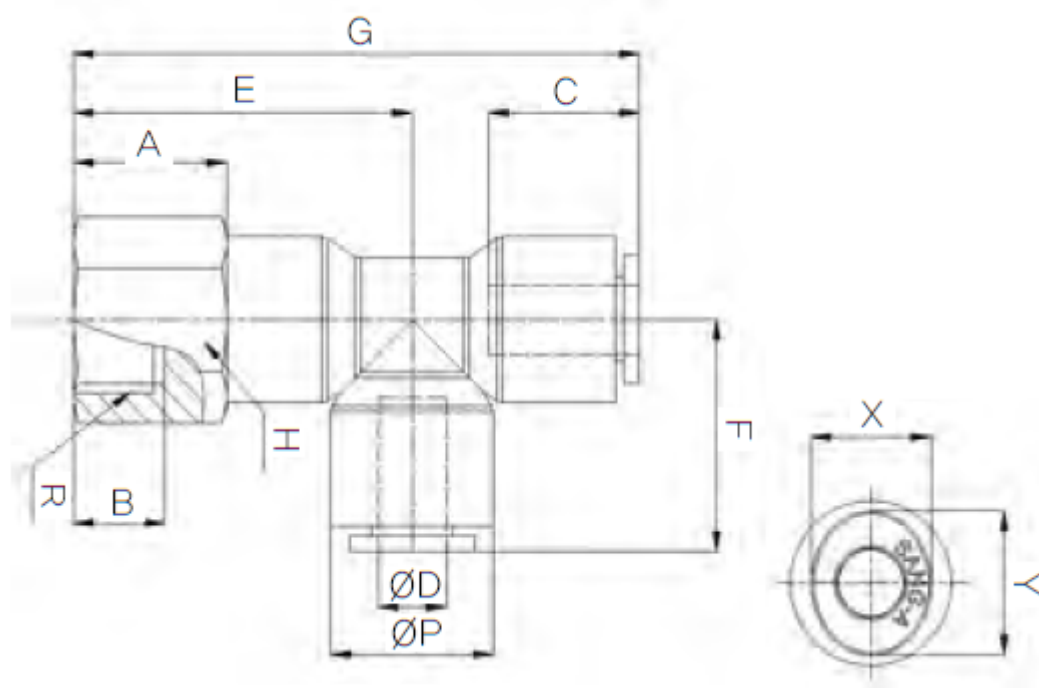

## Afmetingen

MODEL	ØD	ØP	A	B	C	E	F	G	R	H	X	Y
HR-PSTF 04G01	4	11.9	10	9	14.9	24.5	18.5	43	PF 1/8	13	8.6	10.8
HR-PSTF 04G02	4	11.9	14	12	14.9	28.5	18.5	47	PF 1/4	16	8.6	10.8
HR-PSTF 06G01	6	14.9	10	9	15.7	27	21	48	PF 1/8	15	11	13
HR-PSTF 06G02	6	14.9	14	12	15.7	31	21	52	PF 1/4	16	11	13
HR-PSTF 08G01	8	16.9	10	9	17.8	29	23.6	52.6	PF 1/8	17	13	15
HR-PSTF 08G02	8	16.9	14	12	17.8	33	23.6	56.6	PF 1/4	17	13	15
HR-PSTF 08G03	8	16.9	15	13	17.8	34	23.6	57.6	PF 3/8	19	13	15
HR-PSTF 10G02	10	19.5	14	12	19.8	35	26.4	61.4	PF 1/4	20	16	18.5
HR-PSTF 10G03	10	19.5	15	13	19.8	36	26.4	62.4	PF 3/8	20	16	18.5
HR-PSTF 10G04	10	19.5	19	16	19.8	40	26.4	66.4	PF 1/2	24	16	18.5
HR-PSTF 12G02	12	23.5	14	12	22.4	39	30.9	69.9	PF 1/4	24	19.5	22.5
HR-PSTF 12G03	12	23.5	15	13	22.4	40	30.9	70.9	PF 3/8	24	19.5	22.5
HR-PSTF 12G04	12	23.5	19	16	22.4	44	30.9	74.9	PF 1/2	24	19.5	22.5

## Additional Information

---

EAN Code	8719426565315
Artikelnummer	HRPSTF04-G01
Aansluiting 1	Binnendraad
Merk	Sang-A
Fabrikant	Sang-A
Materiaal	PPSU
Diameter	4mm
Draadmaat 1	1/8"
Draadsoort 1	BSPP
Vorm	L