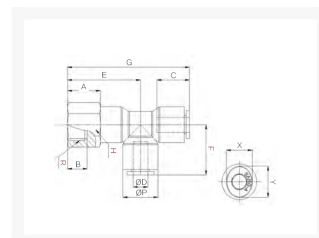

## Afmetingen

MODEL	ØD	ØP	A	B	C	E	F	G	R	H	X	Y
HR-PSTF 04G01	4	11.9	10	9	14.9	24.5	18.5	43	PF 1/8	13	8.6	10.8
HR-PSTF 04G02	4	11.9	14	12	14.9	28.5	18.5	47	PF 1/4	16	8.6	10.8
HR-PSTF 06G01	6	14.9	10	9	15.7	27	21	48	PF 1/8	15	11	13
HR-PSTF 06G02	6	14.9	14	12	15.7	31	21	52	PF 1/4	16	11	13
HR-PSTF 08G01	8	16.9	10	9	17.8	29	23.6	52.6	PF 1/8	17	13	15
HR-PSTF 08G02	8	16.9	14	12	17.8	33	23.6	56.6	PF 1/4	17	13	15
HR-PSTF 08G03	8	16.9	15	13	17.8	34	23.6	57.6	PF 3/8	19	13	15
HR-PSTF 10G02	10	19.5	14	12	19.8	35	26.4	61.4	PF 1/4	20	16	18.5
HR-PSTF 10G03	10	19.5	15	13	19.8	36	26.4	62.4	PF 3/8	20	16	18.5
HR-PSTF 10G04	10	19.5	19	16	19.8	40	26.4	66.4	PF 1/2	24	16	18.5
HR-PSTF 12G02	12	23.5	14	12	22.4	39	30.9	69.9	PF 1/4	24	19.5	22.5
HR-PSTF 12G03	12	23.5	15	13	22.4	40	30.9	70.9	PF 3/8	24	19.5	22.5
HR-PSTF 12G04	12	23.5	19	16	22.4	44	30.9	74.9	PF 1/2	24	19.5	22.5

## Additional Information

---

EAN Code	8719426565315
Artikelnummer	HRPSTF04-G01
Aansluiting 1	Binnendraad
Merk	Sang-A
Fabrikant	Sang-A
Materiaal	PPSU
Diameter	4mm
Draadmaat 1	1/8"
Draadsoort 1	BSPP
Vorm	L