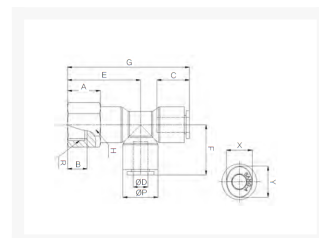

## Afmetingen

MODEL	ØD	ØP	A	B	C	E	F	G	R	H	X	Y
HR-PSTF 04M5	4	11.9	8	5	14.9	22.5	18.5	41	M5	13	8.6	10.8
HR-PSTF 0401	4	11.9	11	9	14.9	25.5	18.5	44	PT 1/8	13	8.6	10.8
HR-PSTF 0402	4	11.9	14	12	14.9	28.5	18.5	47	PT 1/4	16	8.6	10.8
HR-PSTF 06M5	6	14.9	8	5	15.7	25	21	46	M5	15	11	13
HR-PSTF 0601	6	14.9	11	9	15.7	28	21	49	PT 1/8	15	11	13
HR-PSTF 0602	6	14.9	14	12	15.7	31	21	52	PT 1/4	16	11	13
HR-PSTF 0801	8	16.9	10	9	17.8	29	23.6	52.6	PT 1/8	17	13	15
HR-PSTF 0802	8	16.9	14	12	17.8	33	23.6	56.6	PT 1/4	17	13	15
HR-PSTF 0803	8	16.9	15	13	17.8	34	23.6	57.6	PT 3/8	19	13	15
HR-PSTF 1002	10	19.5	14	12	19.8	35	26.4	61.4	PT 1/4	20	16	18.5
HR-PSTF 1003	10	19.5	15	13	19.8	36	26.4	62.4	PT 3/8	20	16	18.5
HR-PSTF 1004	10	19.5	19	16	19.8	40	26.4	66.4	PT 1/2	24	16	18.5
HR-PSTF 1202	12	23.5	14	12	22.4	39	30.9	69.9	PT 1/4	24	19.5	22.5
HR-PSTF 1203	12	23.5	15	13	22.4	40	30.9	70.9	PT 3/8	24	19.5	22.5
HR-PSTF 1204	12	23.5	19	16	22.4	44	30.9	74.9	PT 1/2	24	19.5	22.5

## Additional Information

---

EAN Code	8719426565308
Artikelnummer	HRPSTF04-02
Aansluiting 1	Binnendraad
Merk	Sang-A
Fabrikant	Sang-A
Materiaal	PPSU
Diameter	4mm
Draadmaat 1	1/4"
Draadsoort 1	BSPT
Vorm	L