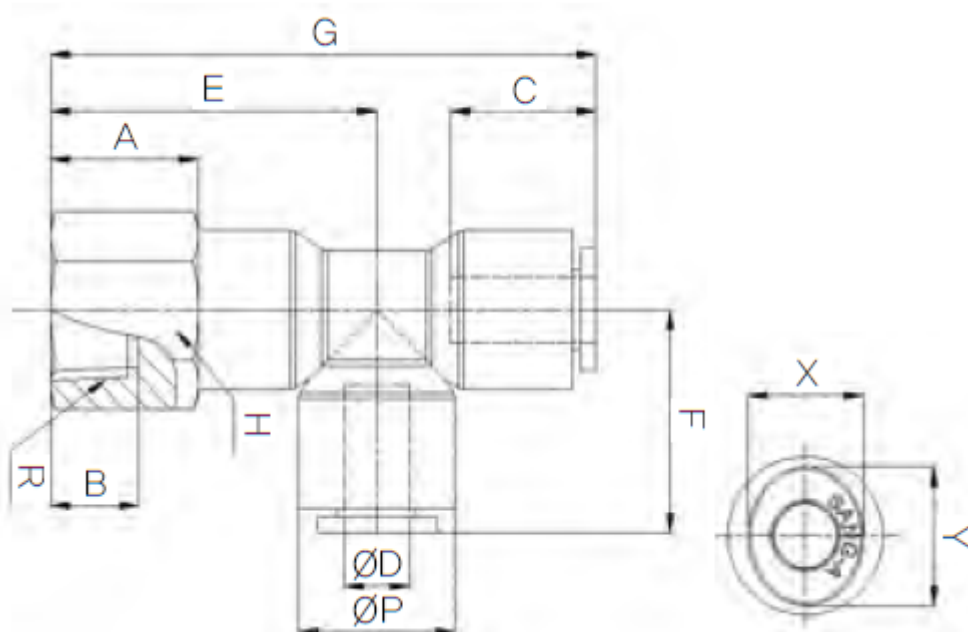

## Afmetingen

MODEL	ØD	ØP	A	B	C	E	F	G	R	H	X	Y
HR-PSTF 04M5	4	11.9	8	5	14.9	22.5	18.5	41	M5	13	8.6	10.8
HR-PSTF 0401	4	11.9	11	9	14.9	25.5	18.5	44	PT 1/8	13	8.6	10.8
HR-PSTF 0402	4	11.9	14	12	14.9	28.5	18.5	47	PT 1/4	16	8.6	10.8
HR-PSTF 06M5	6	14.9	8	5	15.7	25	21	46	M5	15	11	13
HR-PSTF 0601	6	14.9	11	9	15.7	28	21	49	PT 1/8	15	11	13
HR-PSTF 0602	6	14.9	14	12	15.7	31	21	52	PT 1/4	16	11	13
HR-PSTF 0801	8	16.9	10	9	17.8	29	23.6	52.6	PT 1/8	17	13	15
HR-PSTF 0802	8	16.9	14	12	17.8	33	23.6	56.6	PT 1/4	17	13	15
HR-PSTF 0803	8	16.9	15	13	17.8	34	23.6	57.6	PT 3/8	19	13	15
HR-PSTF 1002	10	19.5	14	12	19.8	35	26.4	61.4	PT 1/4	20	16	18.5
HR-PSTF 1003	10	19.5	15	13	19.8	36	26.4	62.4	PT 3/8	20	16	18.5
HR-PSTF 1004	10	19.5	19	16	19.8	40	26.4	66.4	PT 1/2	24	16	18.5
HR-PSTF 1202	12	23.5	14	12	22.4	39	30.9	69.9	PT 1/4	24	19.5	22.5
HR-PSTF 1203	12	23.5	15	13	22.4	40	30.9	70.9	PT 3/8	24	19.5	22.5
HR-PSTF 1204	12	23.5	19	16	22.4	44	30.9	74.9	PT 1/2	24	19.5	22.5

## Additional Information

---

EAN Code	8719426565308
Artikelnummer	HRPSTF04-02
Aansluiting 1	Binnendraad
Merk	Sang-A
Fabrikant	Sang-A
Materiaal	PPSU
Diameter	4mm
Draadmaat 1	1/4"
Draadsoort 1	BSPT
Vorm	L