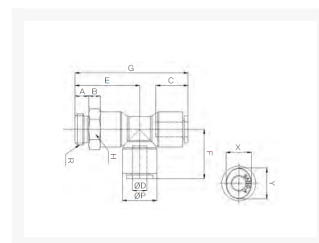

L- INSCHROEF PIF Ø08-G3/8 PPSU

Product Images

Omschrijving

De push-in fitting heeft een PPSU body, de draad is uitgevoerd in RVS316.

Afmetingen

MODEL	ØD	ØP	A	B	C	E	F	G	R	H	X	Y
HR-PST 04G01	4	11.9	5.3	8	14.9	27.8	18.5	46.3	PF 1/8	13	8.6	10.8
HR-PST 04G02	4	11.9	6	8	14.9	28.5	18.5	47	PF 1/4	17	8.6	10.8
HR-PST 06G01	6	14.9	5.3	8	15.7	30.3	21	51.3	PF 1/8	15	11	13
HR-PST 06G02	6	14.9	6	8	15.7	31	21	52	PF 1/4	17	11	13
HR-PST 08G01	8	16.9	5.3	8	17.8	32.3	23.6	55.9	PF 1/8	17	13	15
HR-PST 08G02	8	16.9	6	8	17.8	33	23.6	56.6	PF 1/4	17	13	15
HR-PST 08G03	8	16.9	7	8	17.8	34	23.6	57.6	PF 3/8	20	13	15
HR-PST 10G02	10	19.5	6	8	19.8	35	26.4	61.4	PF 1/4	20	16	18.5
HR-PST 10G03	10	19.5	7	8	19.8	36	26.4	62.4	PF 3/8	20	16	18.5
HR-PST 10G04	10	19.5	8.5	8	19.8	37.5	26.4	63.9	PF 1/2	24	16	18.5
HR-PST 12G02	12	23.5	6	8	22.4	39	30.9	69.9	PF 1/4	24	19.5	22.5
HR-PST 12G03	12	23.5	7	8	22.4	40	30.9	70.9	PF 3/8	24	19.5	22.5
HR-PST 12G04	12	23.5	8.5	8	22.4	41.5	30.9	72.4	PF 1/2	24	19.5	22.5

Additional Information

EAN Code	8719426563755
Artikelnummer	HRPST08-G03
Aansluiting 1	Buitendraad
Merk	Sang-A
Fabrikant	Sang-A
Materiaal	PPSU
Diameter	8mm
Draadmaat 1	3/8"
Draadsoort 1	BSPP
Vorm	L