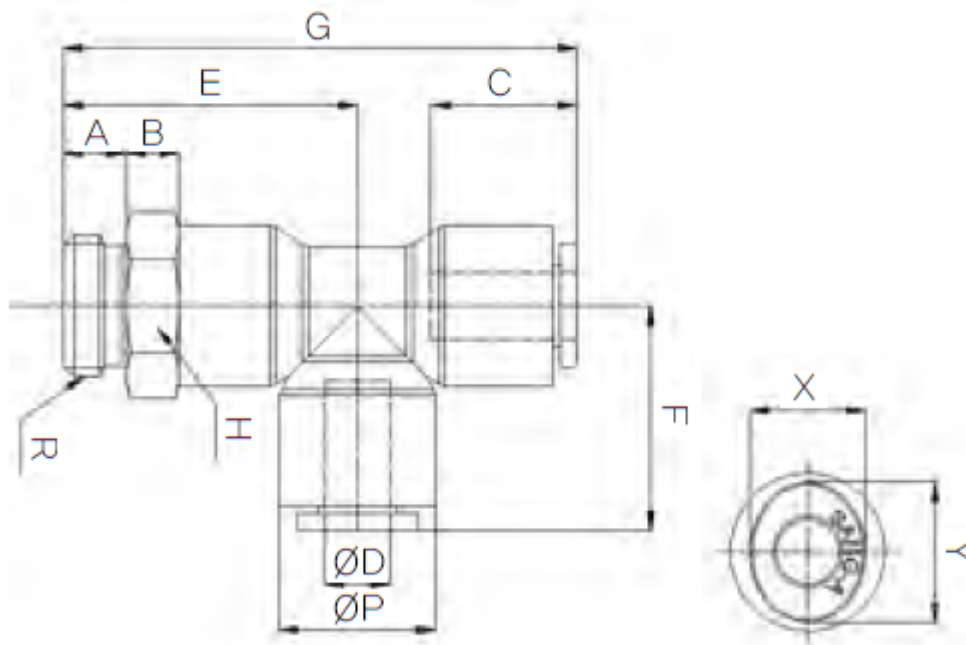

L- INSCHROEF PIF Ø08-G3/8 PPSU

Product Images

Omschrijving

De push-in fitting heeft een PPSU body, de draad is uitgevoerd in RVS316.

Afmetingen

MODEL	ØD	ØP	A	B	C	E	F	G	R	H	X	Y
HR-PST 04G01	4	11.9	5.3	8	14.9	27.8	18.5	46.3	PF 1/8	13	8.6	10.8
HR-PST 04G02	4	11.9	6	8	14.9	28.5	18.5	47	PF 1/4	17	8.6	10.8
HR-PST 06G01	6	14.9	5.3	8	15.7	30.3	21	51.3	PF 1/8	15	11	13
HR-PST 06G02	6	14.9	6	8	15.7	31	21	52	PF 1/4	17	11	13
HR-PST 08G01	8	16.9	5.3	8	17.8	32.3	23.6	55.9	PF 1/8	17	13	15
HR-PST 08G02	8	16.9	6	8	17.8	33	23.6	56.6	PF 1/4	17	13	15
HR-PST 08G03	8	16.9	7	8	17.8	34	23.6	57.6	PF 3/8	20	13	15
HR-PST 10G02	10	19.5	6	8	19.8	35	26.4	61.4	PF 1/4	20	16	18.5
HR-PST 10G03	10	19.5	7	8	19.8	36	26.4	62.4	PF 3/8	20	16	18.5
HR-PST 10G04	10	19.5	8.5	8	19.8	37.5	26.4	63.9	PF 1/2	24	16	18.5
HR-PST 12G02	12	23.5	6	8	22.4	39	30.9	69.9	PF 1/4	24	19.5	22.5
HR-PST 12G03	12	23.5	7	8	22.4	40	30.9	70.9	PF 3/8	24	19.5	22.5
HR-PST 12G04	12	23.5	8.5	8	22.4	41.5	30.9	72.4	PF 1/2	24	19.5	22.5

Additional Information

EAN Code	8719426563755
Artikelnummer	HRPST08-G03
Aansluiting 1	Buitendraad
Merk	Sang-A
Fabrikant	Sang-A
Materiaal	PPSU
Diameter	8mm
Draadmaat 1	3/8"
Draadsoort 1	BSPP
Vorm	L