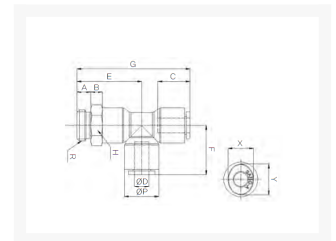

L- INSCHROEF PIF Ø08-G1/4 PPSU

Product Images

Omschrijving

De push-in fitting heeft een PPSU body, de draad is uitgevoerd in RVS316.

Afmetingen

MODEL	ØD	ØP	A	B	C	E	F	G	R	H	X	Y
HR-PST 04G01	4	11.9	5.3	8	14.9	27.8	18.5	46.3	PF 1/8	13	8.6	10.8
HR-PST 04G02	4	11.9	6	8	14.9	28.5	18.5	47	PF 1/4	17	8.6	10.8
HR-PST 06G01	6	14.9	5.3	8	15.7	30.3	21	51.3	PF 1/8	15	11	13
HR-PST 06G02	6	14.9	6	8	15.7	31	21	52	PF 1/4	17	11	13
HR-PST 08G01	8	16.9	5.3	8	17.8	32.3	23.6	55.9	PF 1/8	17	13	15
HR-PST 08G02	8	16.9	6	8	17.8	33	23.6	56.6	PF 1/4	17	13	15
HR-PST 08G03	8	16.9	7	8	17.8	34	23.6	57.6	PF 3/8	20	13	15
HR-PST 10G02	10	19.5	6	8	19.8	35	26.4	61.4	PF 1/4	20	16	18.5
HR-PST 10G03	10	19.5	7	8	19.8	36	26.4	62.4	PF 3/8	20	16	18.5
HR-PST 10G04	10	19.5	8.5	8	19.8	37.5	26.4	63.9	PF 1/2	24	16	18.5
HR-PST 12G02	12	23.5	6	8	22.4	39	30.9	69.9	PF 1/4	24	19.5	22.5
HR-PST 12G03	12	23.5	7	8	22.4	40	30.9	70.9	PF 3/8	24	19.5	22.5
HR-PST 12G04	12	23.5	8.5	8	22.4	41.5	30.9	72.4	PF 1/2	24	19.5	22.5

Additional Information

EAN Code	8719426563748
Artikelnummer	HRPST08-G02
Aansluiting 1	Buitendraad
Merk	Sang-A
Fabrikant	Sang-A
Materiaal	PPSU
Diameter	8mm
Draadmaat 1	1/4"
Draadsoort 1	BSPP
Vorm	L