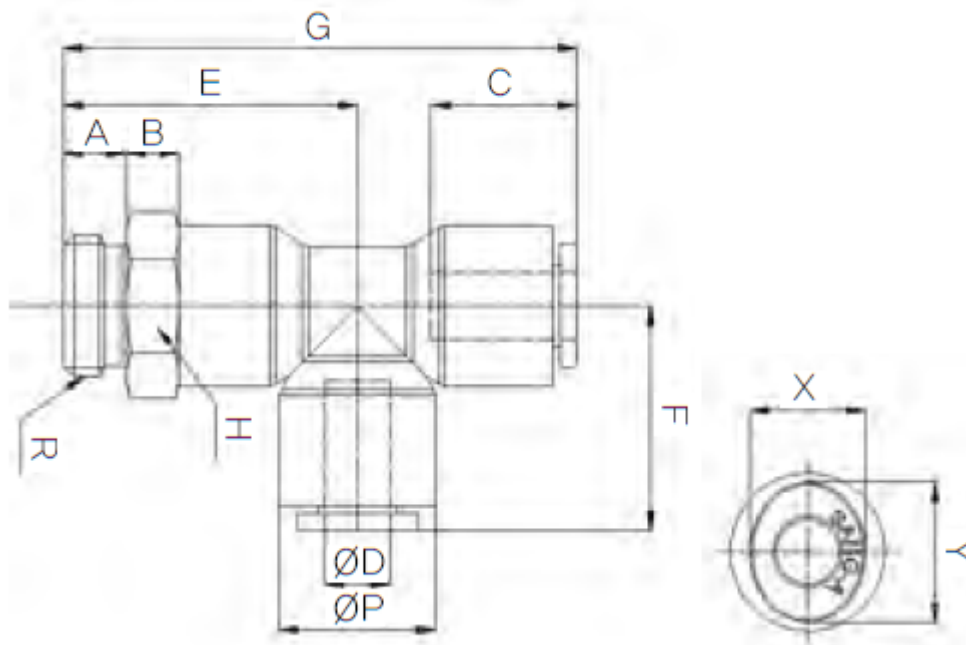

L- INSCHROEF PIF Ø08-G1/4 PPSU

Product Images

Omschrijving

De push-in fitting heeft een PPSU body, de draad is uitgevoerd in RVS316.

Afmetingen

MODEL	ØD	ØP	A	B	C	E	F	G	R	H	X	Y
HR-PST 04G01	4	11.9	5.3	8	14.9	27.8	18.5	46.3	PF 1/8	13	8.6	10.8
HR-PST 04G02	4	11.9	6	8	14.9	28.5	18.5	47	PF 1/4	17	8.6	10.8
HR-PST 06G01	6	14.9	5.3	8	15.7	30.3	21	51.3	PF 1/8	15	11	13
HR-PST 06G02	6	14.9	6	8	15.7	31	21	52	PF 1/4	17	11	13
HR-PST 08G01	8	16.9	5.3	8	17.8	32.3	23.6	55.9	PF 1/8	17	13	15
HR-PST 08G02	8	16.9	6	8	17.8	33	23.6	56.6	PF 1/4	17	13	15
HR-PST 08G03	8	16.9	7	8	17.8	34	23.6	57.6	PF 3/8	20	13	15
HR-PST 10G02	10	19.5	6	8	19.8	35	26.4	61.4	PF 1/4	20	16	18.5
HR-PST 10G03	10	19.5	7	8	19.8	36	26.4	62.4	PF 3/8	20	16	18.5
HR-PST 10G04	10	19.5	8.5	8	19.8	37.5	26.4	63.9	PF 1/2	24	16	18.5
HR-PST 12G02	12	23.5	6	8	22.4	39	30.9	69.9	PF 1/4	24	19.5	22.5
HR-PST 12G03	12	23.5	7	8	22.4	40	30.9	70.9	PF 3/8	24	19.5	22.5
HR-PST 12G04	12	23.5	8.5	8	22.4	41.5	30.9	72.4	PF 1/2	24	19.5	22.5

Additional Information

EAN Code	8719426563748
Artikelnummer	HRPST08-G02
Aansluiting 1	Buitendraad
Merk	Sang-A
Fabrikant	Sang-A
Materiaal	PPSU
Diameter	8mm
Draadmaat 1	1/4"
Draadsoort 1	BSPP
Vorm	L