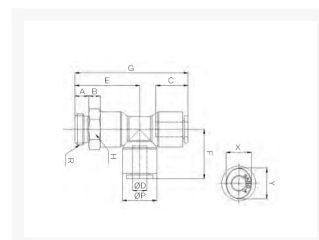

## Omschrijving

De push-in fitting heeft een PPSU body, de draad is uitgevoerd in RVS316.

## Afmetingen

MODEL	ØD	ØP	A	B	C	E	F	G	R	H	X	Y
HR-PST 04G01	4	11.9	5.3	8	14.9	27.8	18.5	46.3	PF 1/8	13	8.6	10.8
HR-PST 04G02	4	11.9	6	8	14.9	28.5	18.5	47	PF 1/4	17	8.6	10.8
HR-PST 06G01	6	14.9	5.3	8	15.7	30.3	21	51.3	PF 1/8	15	11	13
HR-PST 06G02	6	14.9	6	8	15.7	31	21	52	PF 1/4	17	11	13
HR-PST 08G01	8	16.9	5.3	8	17.8	32.3	23.6	55.9	PF 1/8	17	13	15
HR-PST 08G02	8	16.9	6	8	17.8	33	23.6	56.6	PF 1/4	17	13	15
HR-PST 08G03	8	16.9	7	8	17.8	34	23.6	57.6	PF 3/8	20	13	15
HR-PST 10G02	10	19.5	6	8	19.8	35	26.4	61.4	PF 1/4	20	16	18.5
HR-PST 10G03	10	19.5	7	8	19.8	36	26.4	62.4	PF 3/8	20	16	18.5
HR-PST 10G04	10	19.5	8.5	8	19.8	37.5	26.4	63.9	PF 1/2	24	16	18.5
HR-PST 12G02	12	23.5	6	8	22.4	39	30.9	69.9	PF 1/4	24	19.5	22.5
HR-PST 12G03	12	23.5	7	8	22.4	40	30.9	70.9	PF 3/8	24	19.5	22.5
HR-PST 12G04	12	23.5	8.5	8	22.4	41.5	30.9	72.4	PF 1/2	24	19.5	22.5