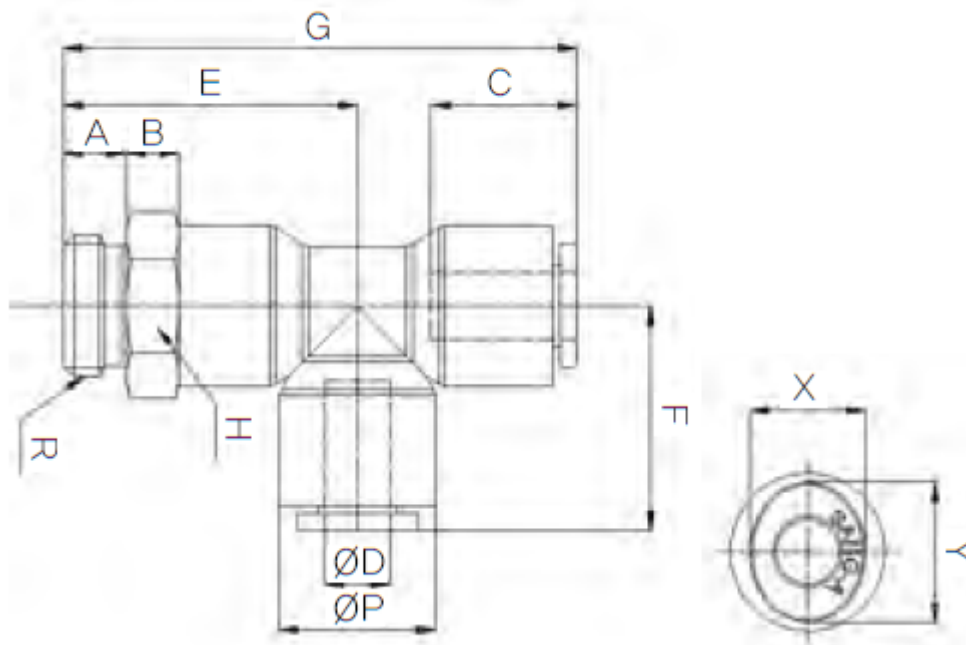

## Omschrijving

De push-in fitting heeft een PPSU body, de draad is uitgevoerd in RVS316.

## Afmetingen

MODEL	ØD	ØP	A	B	C	E	F	G	R	H	X	Y
HR-PST 04G01	4	11.9	5.3	8	14.9	27.8	18.5	46.3	PF 1/8	13	8.6	10.8
HR-PST 04G02	4	11.9	6	8	14.9	28.5	18.5	47	PF 1/4	17	8.6	10.8
HR-PST 06G01	6	14.9	5.3	8	15.7	30.3	21	51.3	PF 1/8	15	11	13
HR-PST 06G02	6	14.9	6	8	15.7	31	21	52	PF 1/4	17	11	13
HR-PST 08G01	8	16.9	5.3	8	17.8	32.3	23.6	55.9	PF 1/8	17	13	15
HR-PST 08G02	8	16.9	6	8	17.8	33	23.6	56.6	PF 1/4	17	13	15
HR-PST 08G03	8	16.9	7	8	17.8	34	23.6	57.6	PF 3/8	20	13	15
HR-PST 10G02	10	19.5	6	8	19.8	35	26.4	61.4	PF 1/4	20	16	18.5
HR-PST 10G03	10	19.5	7	8	19.8	36	26.4	62.4	PF 3/8	20	16	18.5
HR-PST 10G04	10	19.5	8.5	8	19.8	37.5	26.4	63.9	PF 1/2	24	16	18.5
HR-PST 12G02	12	23.5	6	8	22.4	39	30.9	69.9	PF 1/4	24	19.5	22.5
HR-PST 12G03	12	23.5	7	8	22.4	40	30.9	70.9	PF 3/8	24	19.5	22.5
HR-PST 12G04	12	23.5	8.5	8	22.4	41.5	30.9	72.4	PF 1/2	24	19.5	22.5

## Additional Information

---

EAN Code	8719426563731
Artikelnummer	HRPST08-G01
Aansluiting 1	Buitendraad
Merk	Sang-A
Fabrikant	Sang-A
Materiaal	PPSU
Diameter	8mm
Draadmaat 1	1/8"
Draadsoort 1	BSPP
Vorm	L