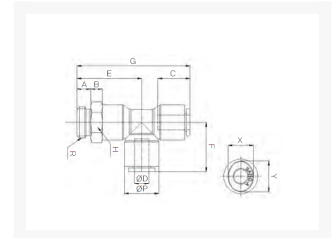

## Omschrijving

De push-in fitting heeft een PPSU body, de draad is uitgevoerd in RVS316.

## Afmetingen

MODEL	$\varnothing D$	$\varnothing P$	A	B	C	E	F	G	R	H	X	Y
HR-PST 04M5	4	11.9	4	8	14.9	26.5	18.5	45	M5	13	8.6	10.8
HR-PST 0401	4	11.9	8	8	14.9	30.5	18.5	49	PT 1/8	13	8.6	10.8
HR-PST 0402	4	11.9	11	8	14.9	33.5	18.5	52	PT 1/4	14	8.6	10.8
HR-PST 06M5	6	14.9	4	8	15.7	29	21	50	M5	15	11	13
HR-PST 0601	6	14.9	8	8	15.7	33	21	54	PT 1/8	15	11	13
HR-PST 0602	6	14.9	11	8	15.7	36	21	57	PT 1/4	15	11	13
HR-PST 0801	8	16.9	8	8	17.8	35	23.6	58.6	PT 1/8	17	13	15
HR-PST 0802	8	16.9	11	8	17.8	38	23.6	61.6	PT 1/4	17	13	15
HR-PST 0803	8	16.9	12	8	17.8	39	23.6	62.6	PT 3/8	17	13	15
HR-PST 1002	10	19.5	11	8	19.8	40	26.4	66.4	PT 1/4	20	16	18.5
HR-PST 1003	10	19.5	12	8	19.8	41	26.4	67.4	PT 3/8	20	16	18.5
HR-PST 1004	10	19.5	15	8	19.8	44	26.4	70.4	PT 1/2	21	16	18.5
HR-PST 1202	12	23.5	11	8	22.4	44	30.9	74.9	PT 1/4	24	19.5	22.5